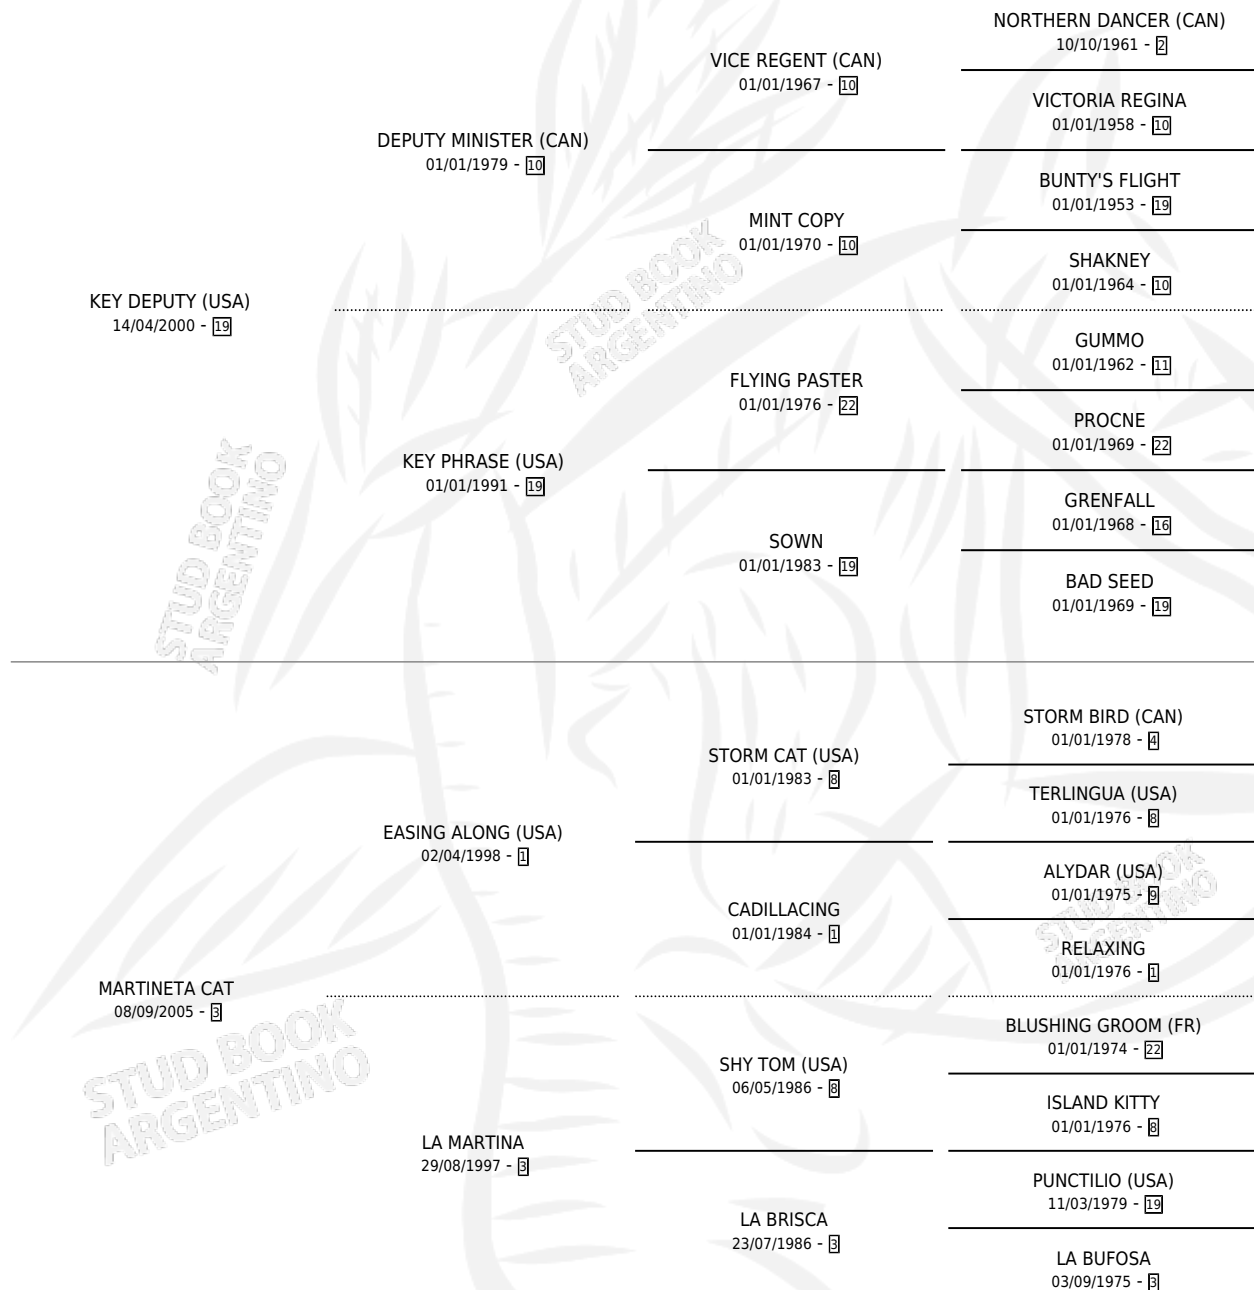

EL SILBIDO KEY

por **KEY DEPUTY (USA)** y **MARTINETA CAT** por **EASING ALONG (USA)**

Argentina · Macho · Alazan · SP · 24/08/2013
Familia 3-h · Volumen 41

ESTADO

TIPIFICACIÓN SANGUÍNEA	X
TIPIFICACIÓN POR ADN	✓
PASAPORTE	✓
IDENTIFICACIÓN POR MICROCHIP	✓
REPRODUCTOR	✓

Lugar de nacimiento: El Alfalar
Criador: El Alfalar

~

HIJOS

	MACHOS	HEMBRAS
7 NACIERON	3	4
3 CORRIERON	2	1

SIN ACTUACIONES

PEDIGREE

CAMPAÑA

Solo carreras oficiales de Argentina