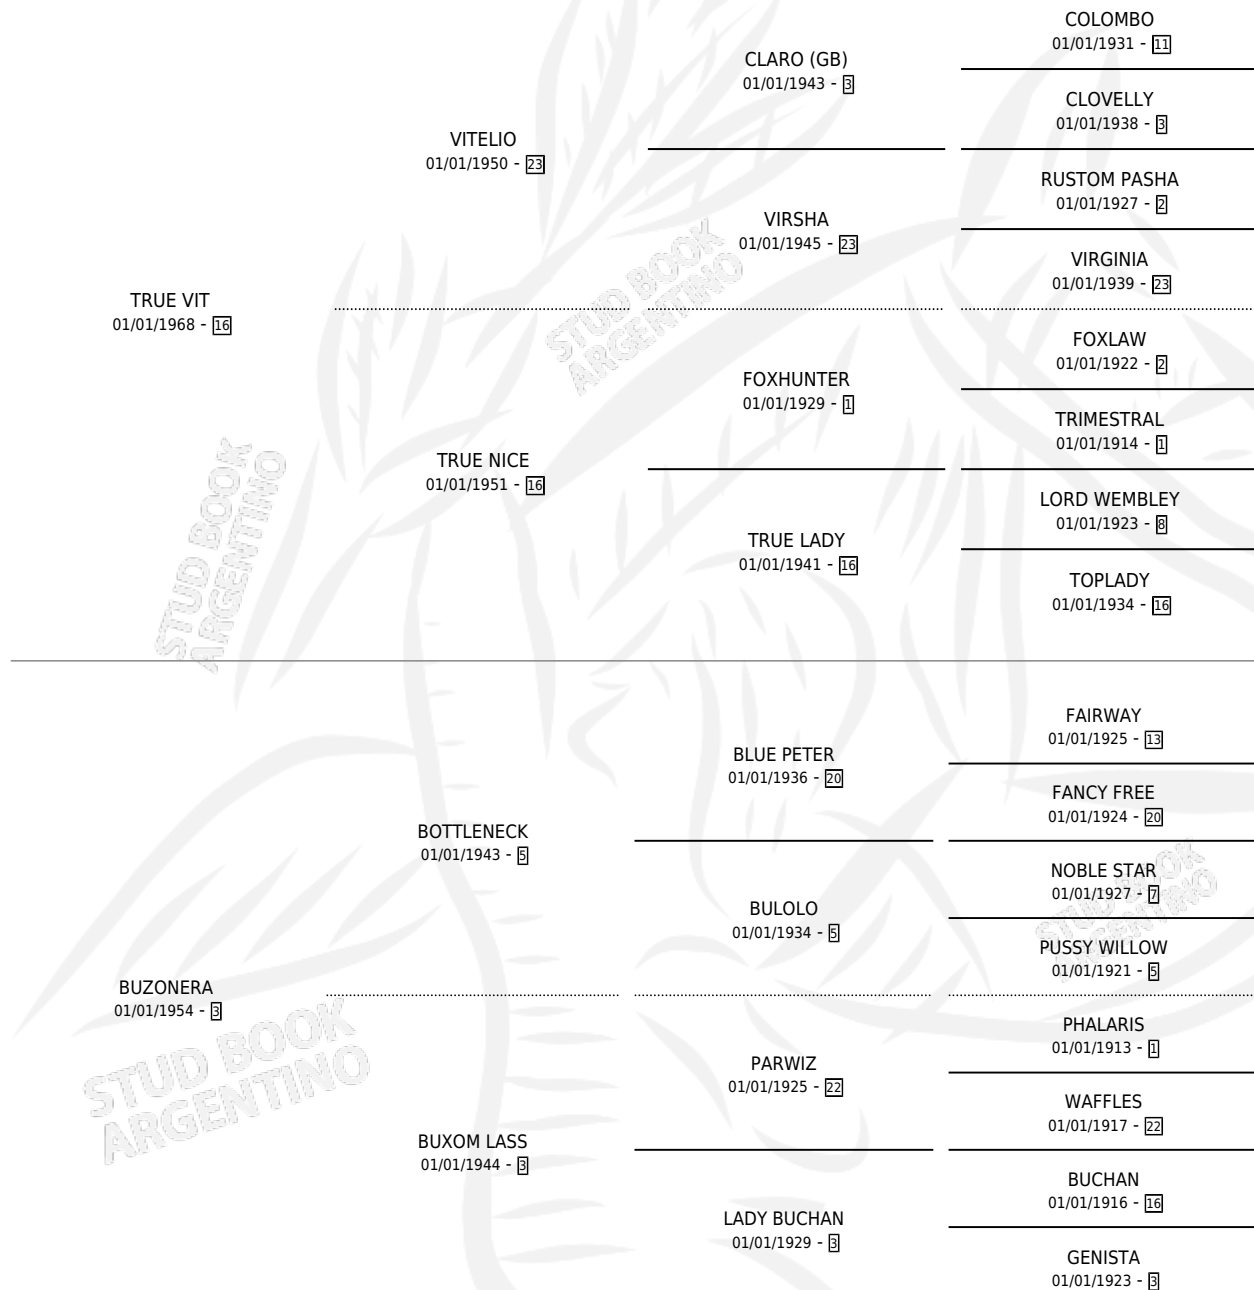

TRUE LASS

por TRUE VIT y BUZONERA por BOTTLENECK

Argentina · Hembra · Alazan · SP · 01/01/1976
Familia 3-e · Volumen 29

ESTADO

TIPIFICACIÓN SANGUÍNEA	X
TIPIFICACIÓN POR ADN	X
PASAPORTE	X
IDENTIFICACIÓN POR MICROCHIP	X
REPRODUCTOR	✓

Lugar de nacimiento: Campo particular

Criador: Sin dato

~

HIJOS

	MACHOS	HEMBRAS
5 NACIERON	2	3
1 CORRIERON	0	1
1 GANARON	0	1
0 GANADORES CL	0 GANADORES GR	0 GANADORES G1

PEDIGREE

S

mientos 4 / Efectividad 80.00%

PADRILLO	PRODUCTO	CRIADOR	1ER SERVICIO	ÚLTIMO SERVICIO
OSTROGODO	OSTRA LASS (H A, 19/11/1988)	SIN DATO	29/11/1987	01/12/1987
OSTROGODO	MENGODO (M Z, 19/11/1987)	SIN DATO	19/11/1986	07/12/1986
Datos oficiales del Stud Book Argentino				
Documento generado el 04/05/2026				
OSTROGODO	OSTRAFEDERALA (H Z, 01/09/1985)	SIN DATO		
OSTROGODO	BUSGODO (M A, 31/10/1986)	SIN DATO		