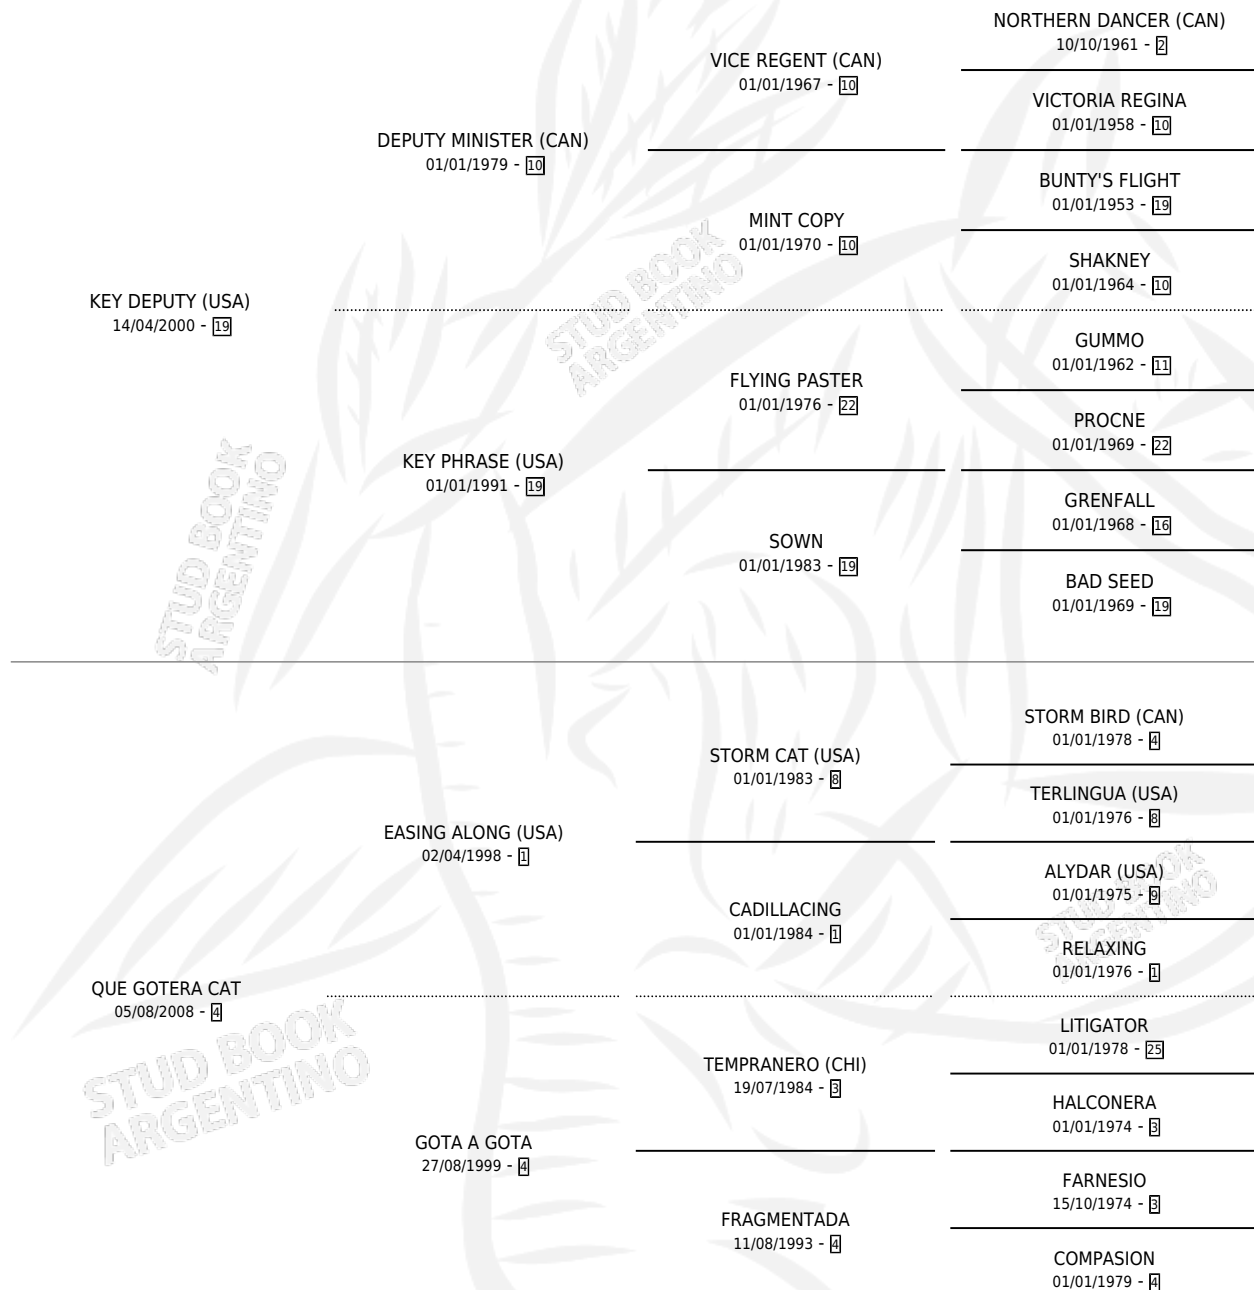

GOTA CLARA KEY

por **KEY DEPUTY (USA)** y **QUE GOTERA CAT** por **EASING ALONG (USA)**

Argentina · Hembra · Alazan · SP · 22/08/2013
Familia 4-p · Volumen 41

ESTADO

TIPIFICACIÓN SANGUÍNEA	X
TIPIFICACIÓN POR ADN	✓
PASAPORTE	✓
IDENTIFICACIÓN POR MICROCHIP	✓
REPRODUCTOR	✓

Lugar de nacimiento: El Alfalar
Criador: El Alfalar

~

HIJOS

	MACHOS	HEMBRAS
6 NACIERON	2	4
4 CORRIERON	1	3
4 GANARON	1	3

1	1	0
GANADORES CL	GANADORES GR	GANADORES G1

PEDIGREE

CAMPAÑA

Solo carreras oficiales de Argentina