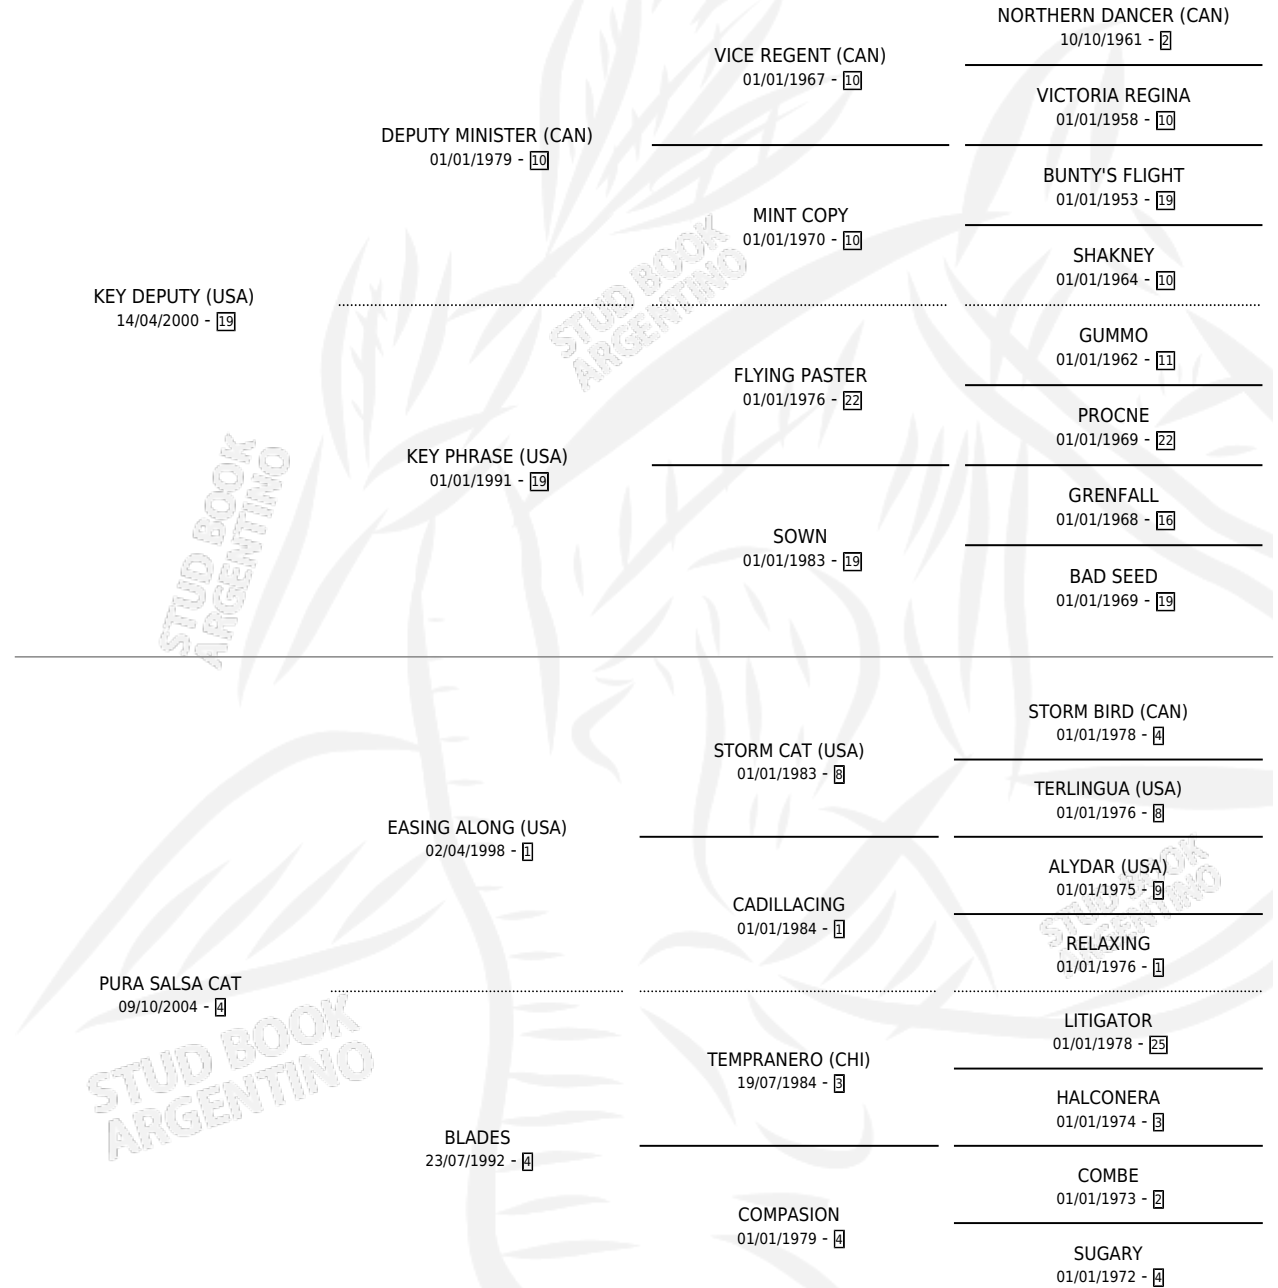

SALSA CRIOLLA KEY

por KEY DEPUTY (USA) y PURA SALSA CAT por EASING ALONG (USA)

Argentina · Hembra · Alazan · SP · 21/07/2013
Familia 4-p · Volumen 41

ESTADO

TIPIFICACIÓN SANGUÍNEA	X
TIPIFICACIÓN POR ADN	X
PASAPORTE	X
IDENTIFICACIÓN POR MICROCHIP	X
REPRODUCTOR	X

Lugar de nacimiento: El Alfalar

Criador: El Alfalar

PEDIGREE

SALSA CRIOLLA KEY

Datos oficiales del Stud Book Argentino

Documento generado el 05/05/2026

studbook.org.ar