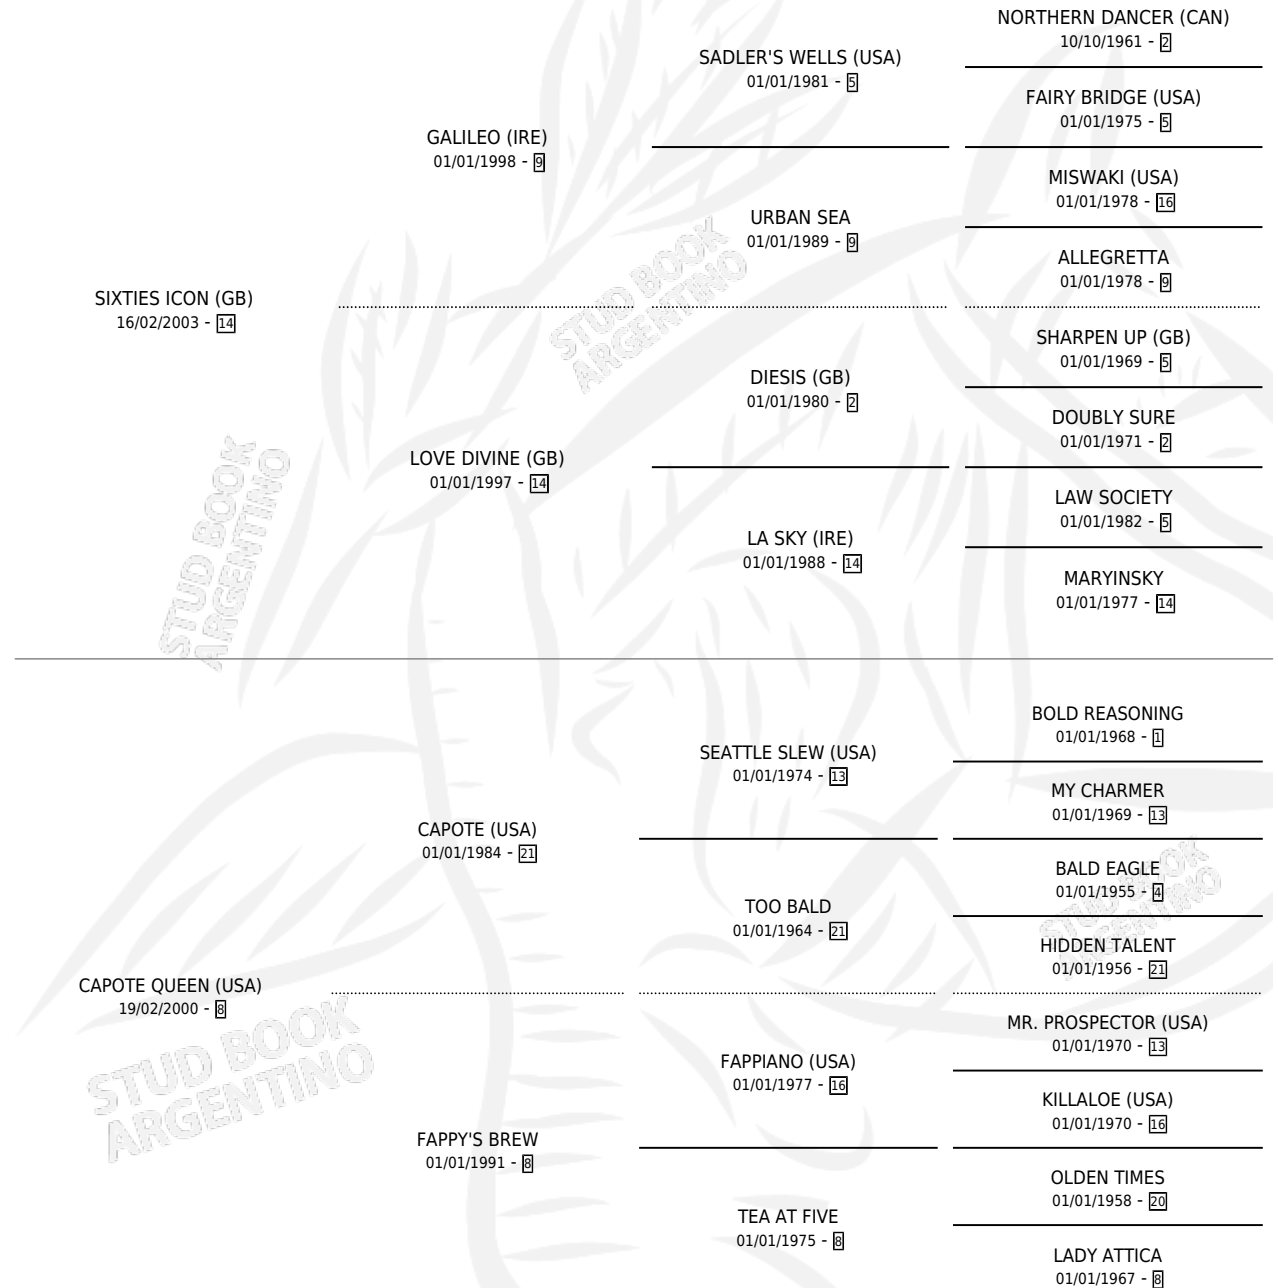

CELE WINNER

por **SIXTIES ICON (GB)** y **CAPOTE QUEEN (USA)** por
CAPOTE (USA)

Argentina · Hembra · Zaino · SP · 13/08/2013
Familia 8-g · Volumen 41

ESTADO

TIPIFICACIÓN SANGUÍNEA	X
TIPIFICACIÓN POR ADN	✓
PASAPORTE	✓
IDENTIFICACIÓN POR MICROCHIP	✓
REPRODUCTOR	X

Lugar de nacimiento: La Pasion
Criador: La Pasion

PEDIGREE

CAMPAÑA

Solo carreras oficiales de Argentina

POR EDAD

EDAD	CC	1°	2°	3°	4°	5°	NP	CLC	CLG	CLCG1	CLGG1	IMPORTE	GANANCIA / CC
2 AÑOS	2	0	1	0	0	0	1	0	0	0	0	\$29,484	\$14,742
3 AÑOS	1	1	0	0	0	0	0	0	0	0	0	\$64,800	\$64,800
4 AÑOS	1	0	0	0	0	0	1	0	0	0	0	\$0	\$0
TOTALES	4	1	1	0	0	0	2	0	0	0	0	\$94,284	\$23,571
%		25.0%	25.0%	0.0%	0.0%	0.0%	50.0%	0.0%	0.0%	0.0%	0.0%		

Ganadora en San Isidro - \$94,284, a los 3 años.

POR DISTANCIA

HIPODROMO	CC	1°	2°	3°	4°	5°	NP	CLC	CLG	CLCG1	CLGG1	IMPORTE
SAN ISIDRO	4	1	1	0	0	0	2	0	0	0	0	\$94,284
1200 MTS	2	1	0	0	0	0	1	0	0	0	0	\$64,800
1100 MTS	1	0	1	0	0	0	0	0	0	0	0	\$29,484
800 MTS	1	0	0	0	0	0	1	0	0	0	0	\$0