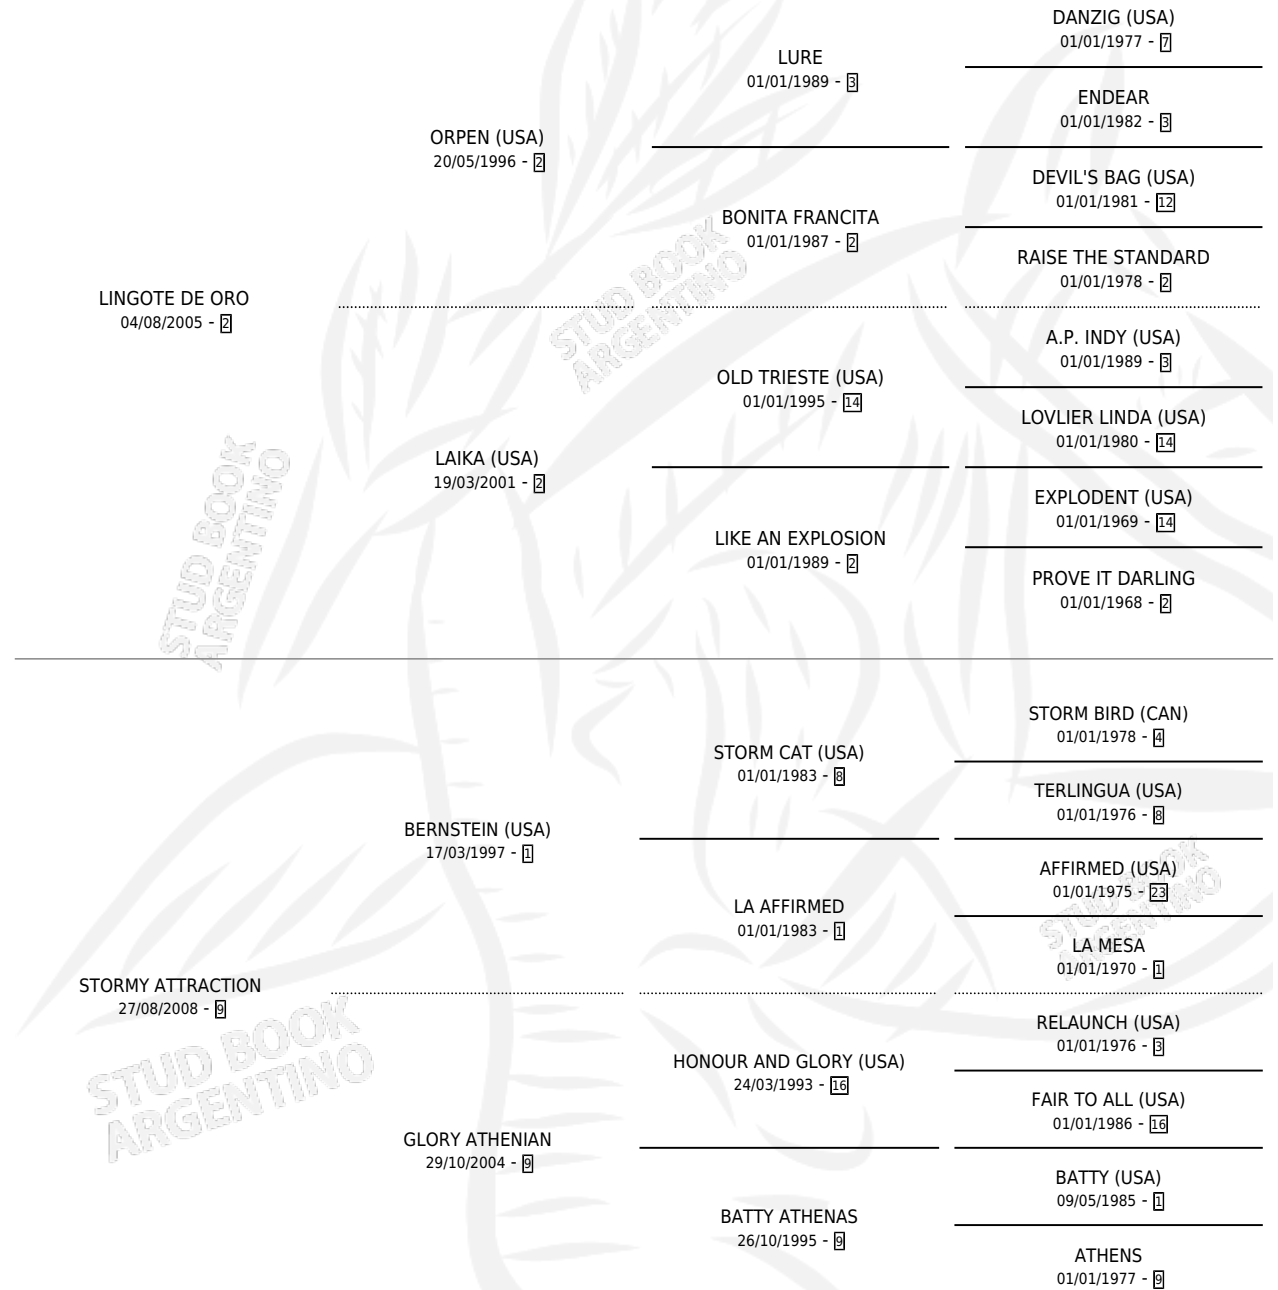

GOLD ATTRACTION

por LINGOTE DE ORO y STORMY ATTRACTION por
BERNSTEIN (USA)

Argentina · Hembra · Zaino Doradillo · SP · 04/08/2013
Familia 9-g · Volumen 41

ESTADO

TIPIFICACIÓN SANGUÍNEA	X
TIPIFICACIÓN POR ADN	✓
PASAPORTE	✓
IDENTIFICACIÓN POR MICROCHIP	✓
REPRODUCTOR	✓

Lugar de nacimiento: La Leyenda De Areco
Criador: El Angel De Venecia S.R.L.

~

HIJOS

	MACHOS	HEMBRAS
6 NACIERON	4	2
3 CORRIERON	2	1
1 GANARON	0	1
0 GANADORES CL	0 GANADORES GR	0 GANADORES G1

PEDIGREE