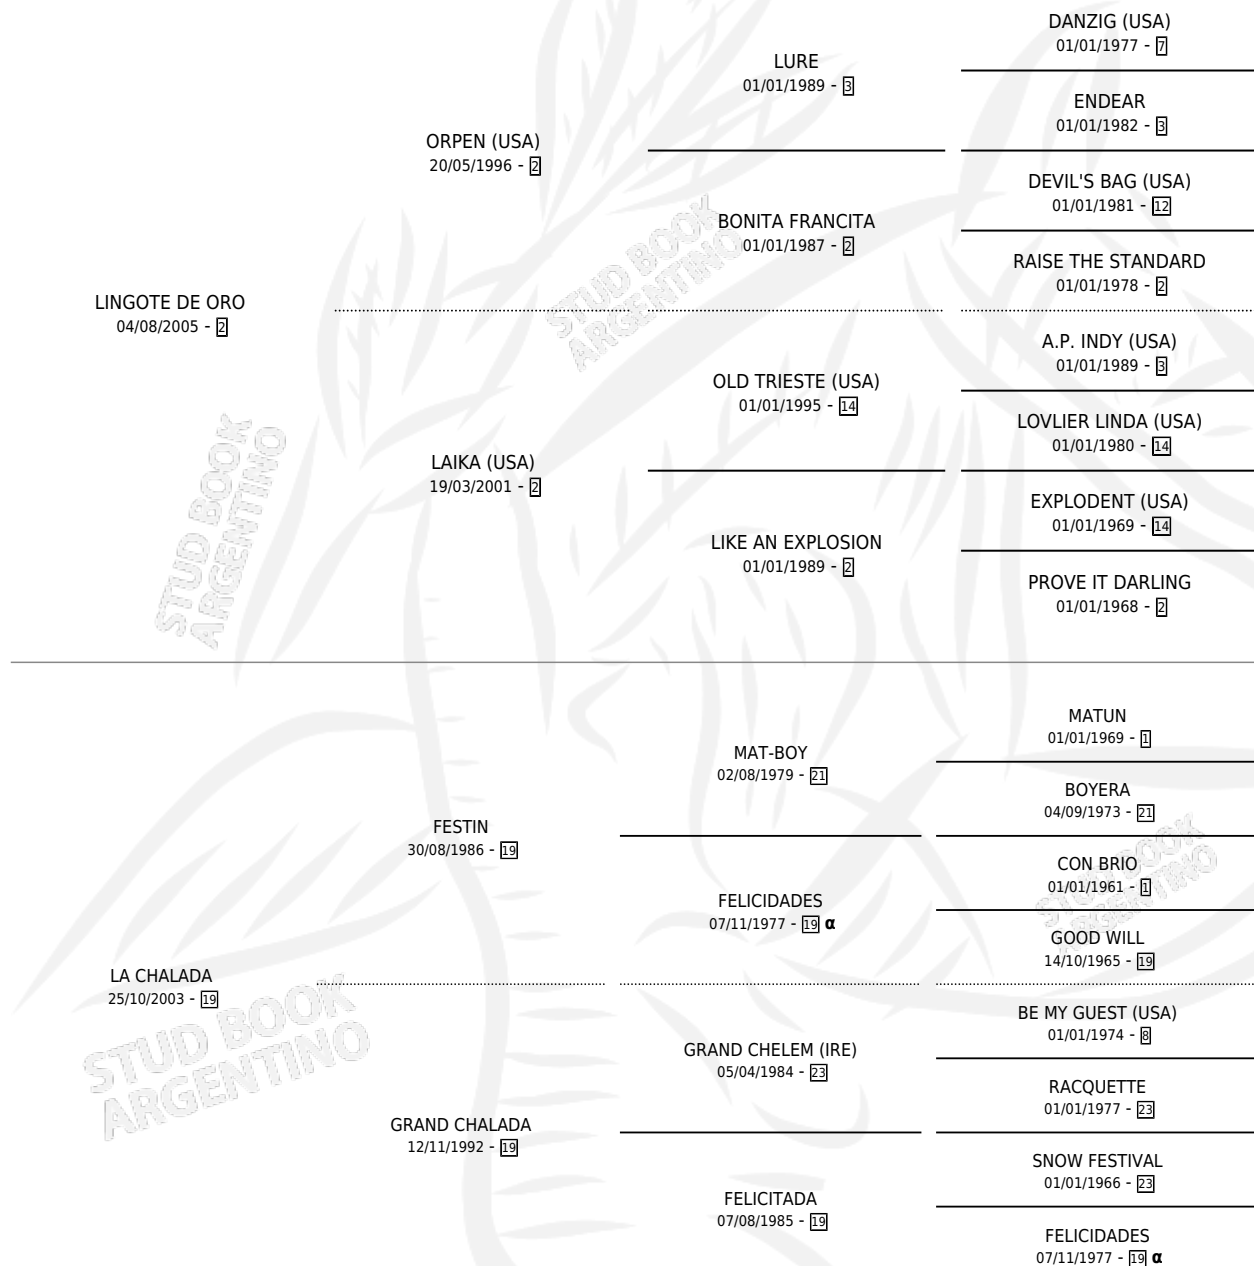

GOLD EYES

por LINGOTE DE ORO y LA CHALADA por FESTIN

Argentina · Hembra · Alazan · SP · 21/08/2013
Familia 19-c · Volumen 41

ESTADO

TIPIFICACIÓN SANGUÍNEA	X
TIPIFICACIÓN POR ADN	✓
PASAPORTE	✓
IDENTIFICACIÓN POR MICROCHIP	✓
REPRODUCTOR	X

Lugar de nacimiento: La Leyenda De Areco
Criador: El Angel De Venecia S.R.L.

PEDIGREE

INBREEDING : α

CAMPAÑA

Solo carreras oficiales de Argentina

POR EDAD

EDAD	CC	1°	2°	3°	4°	5°	NP	CLC	CLG	CLCG1	CLGG1	IMPORTE	GANANCIA / CC
2 AÑOS	1	0	0	0	0	0	1	0	0	0	0	\$0	\$0
3 AÑOS	1	0	0	0	0	0	1	0	0	0	0	\$0	\$0
TOTALES	2	0	0	0	0	0	2	0	0	0	0	\$0	\$0
%		0.0%	0.0%	0.0%	0.0%	0.0%	100%	0.0%	0.0%	0.0%	0.0%		