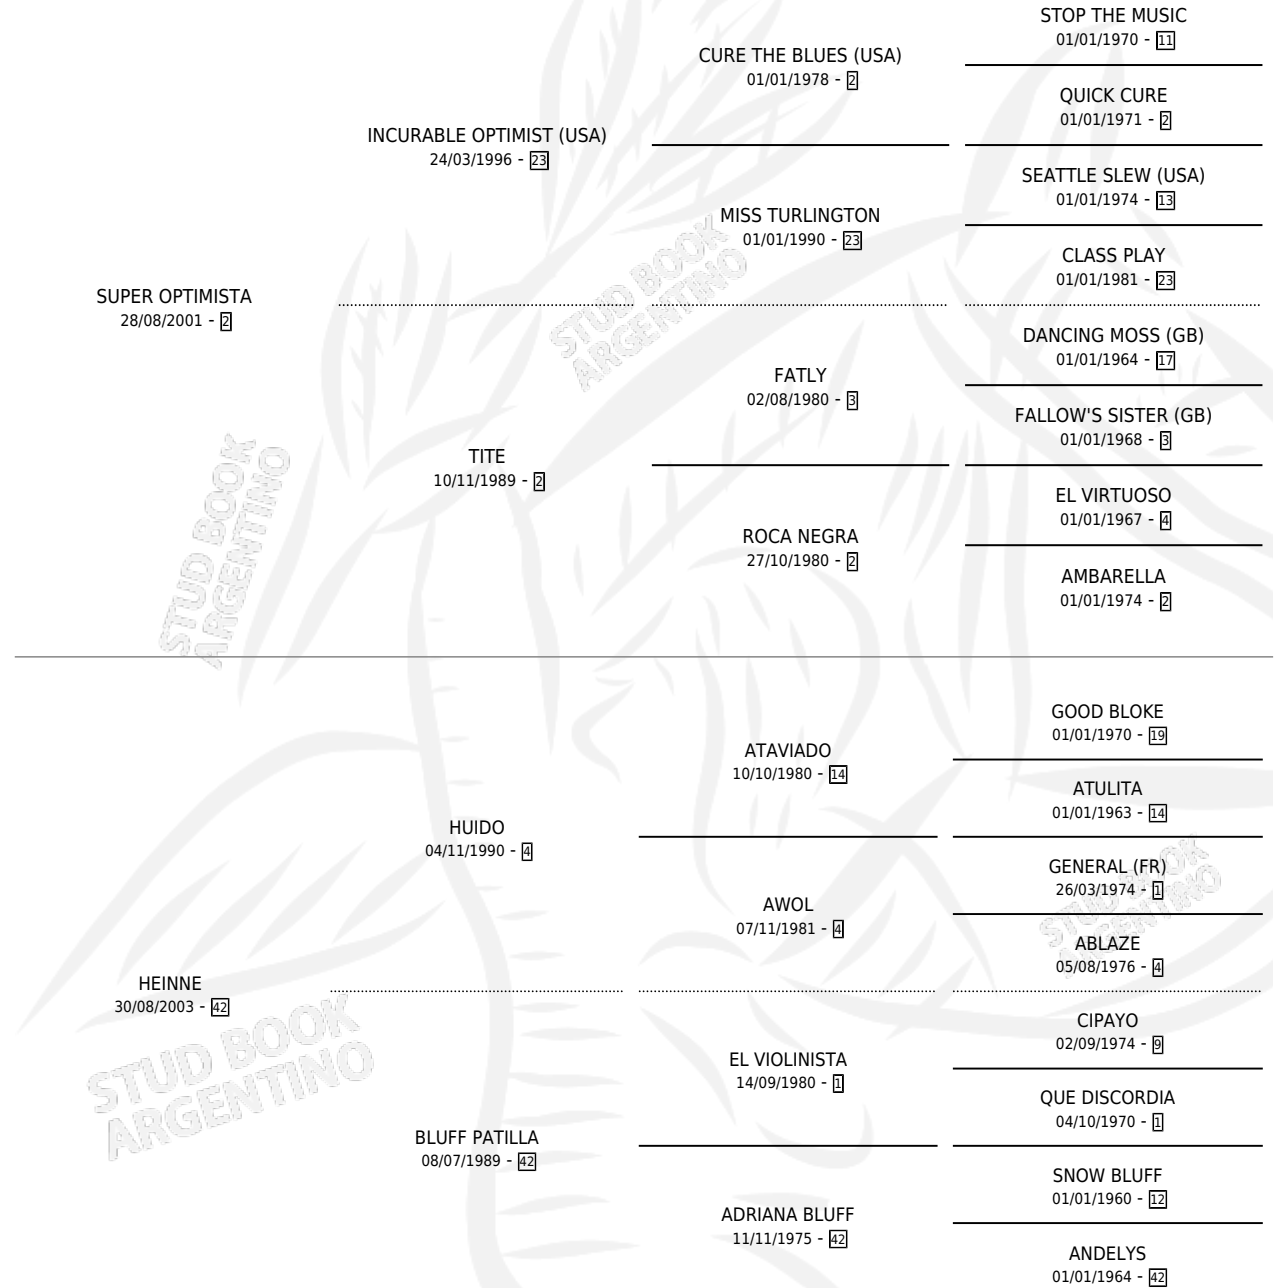

SUPER HORSE

por SUPER OPTIMISTA y HEINNE por HUIDO

Argentina · Macho · Alazan · SP · 09/07/2013
Familia 42 · Volumen 41

ESTADO

TIPIFICACIÓN SANGUÍNEA	X
TIPIFICACIÓN POR ADN	X
PASAPORTE	X
IDENTIFICACIÓN POR MICROCHIP	X
REPRODUCTOR	X

Lugar de nacimiento: Don Narciso

Criador: Don Narciso

PEDIGREE