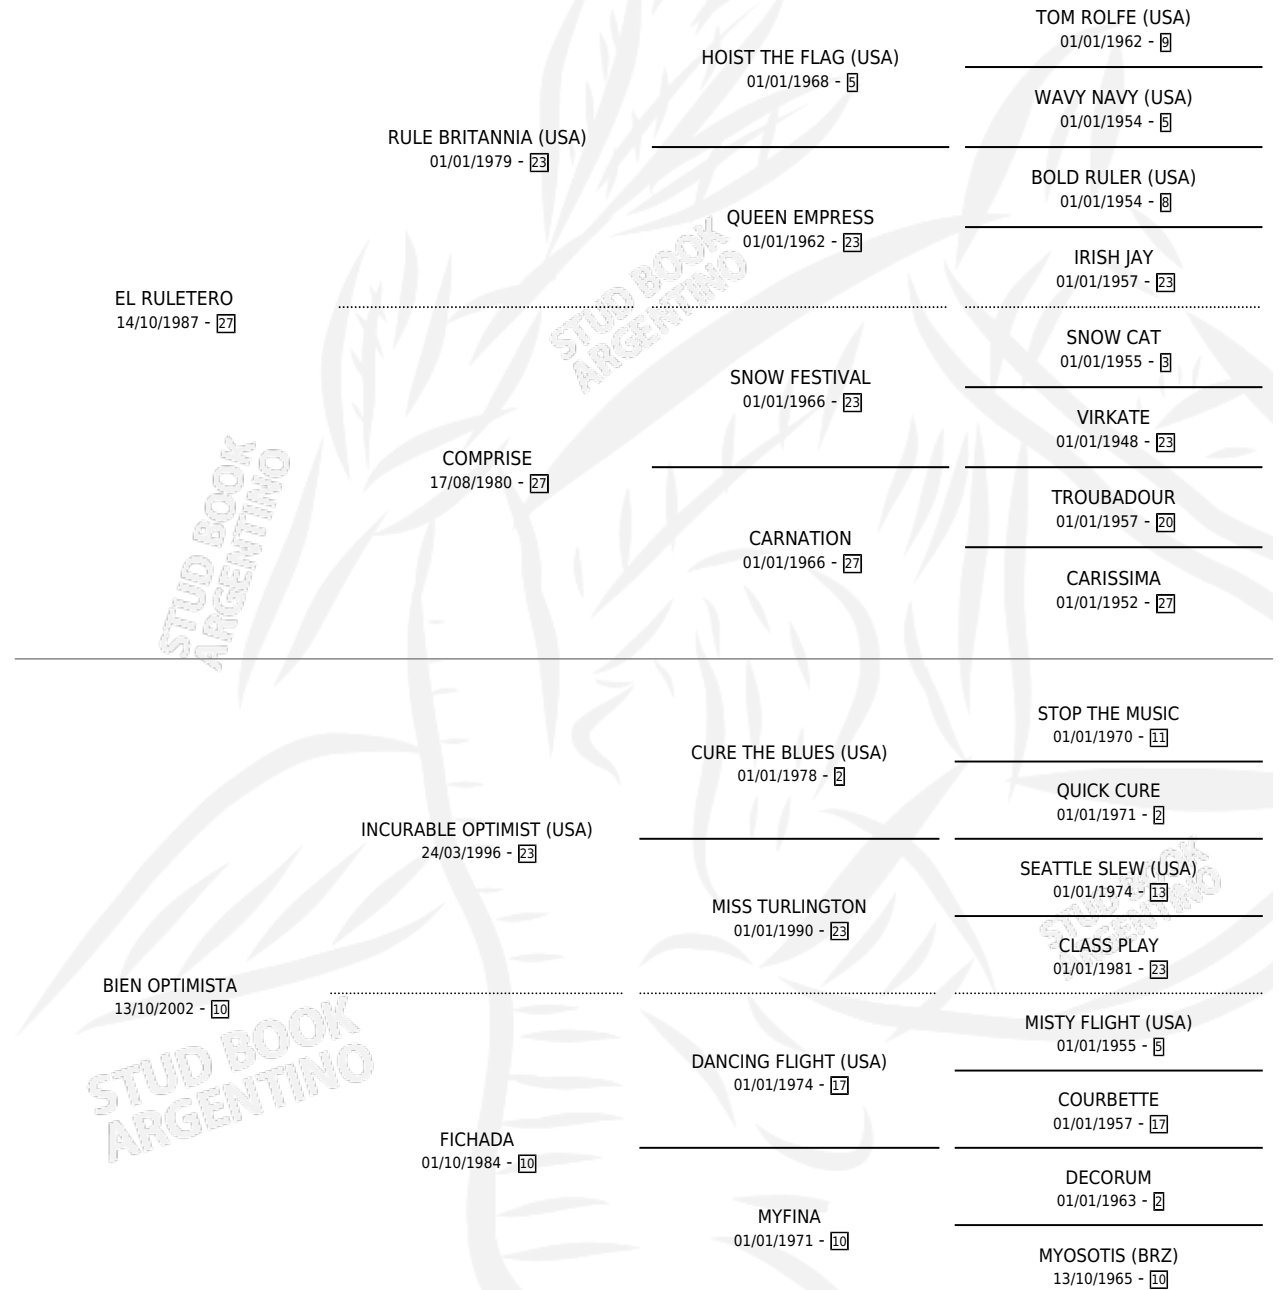

SANTA VIOLETA

por **EL RULETERO** y **BIEN OPTIMISTA** por **INCURABLE OPTIMIST (USA)**

Argentina · Hembra · Alazan · SP · 14/08/2013
Familia 10-b · Volumen 41

ESTADO

TIPIFICACIÓN SANGUÍNEA	X
TIPIFICACIÓN POR ADN	✓
PASAPORTE	✓
IDENTIFICACIÓN POR MICROCHIP	✓
REPRODUCTOR	✓

Lugar de nacimiento: La Posta
Criador: Noble Estirpe

~

HIJOS

	MACHOS	HEMBRAS
3 NACIERON	3	0
1 CORRIERON	1	0

SIN ACTUACIONES

PEDIGREE

CAMPAÑA

Solo carreras oficiales de Argentina