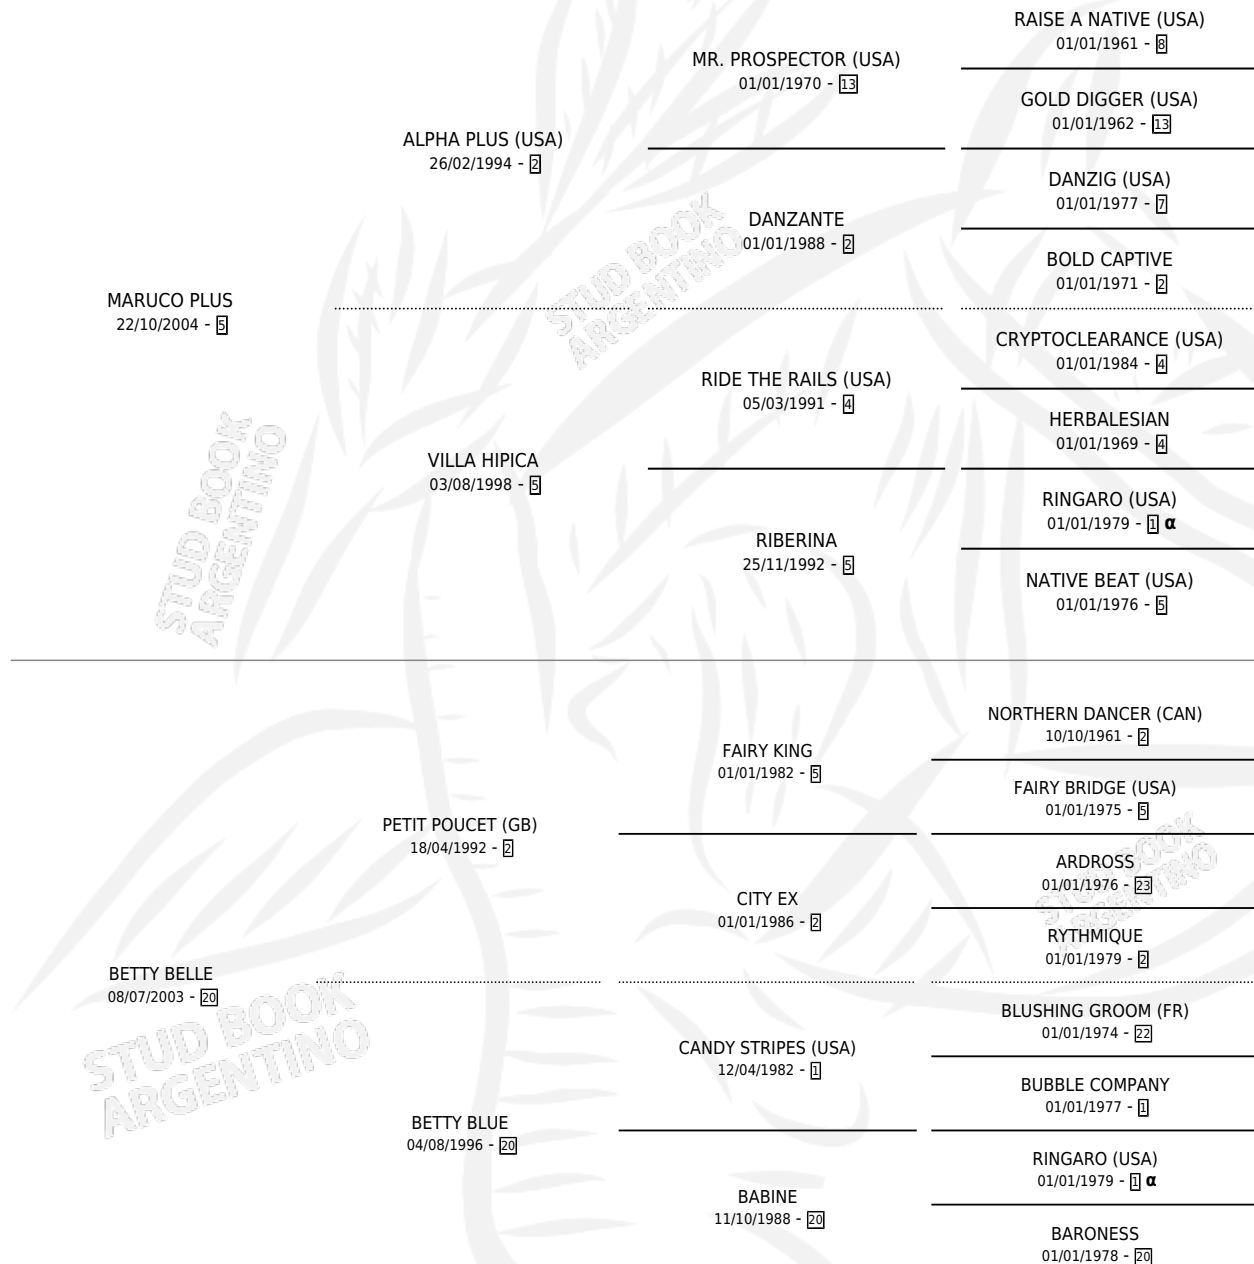

BESHAME ZEN

PEDIGREE

por **MARUCO PLUS** y **BETTY BELLE** por **PETIT POUCKET**
(GB)

INBREEDING : α

Argentina · Hembra · Tordillo · SP · 22/08/2013
Familia 20 · Volumen 41

ESTADO

TIPIFICACIÓN SANGUÍNEA	X
TIPIFICACIÓN POR ADN	✓
PASAPORTE	✓
IDENTIFICACIÓN POR MICROCHIP	✓
REPRODUCTOR	X

Lugar de nacimiento: La Gringa
Criador: La Gringa

BESHAME ZEN

Datos oficiales del Stud Book Argentino

Documento generado el 02/05/2026

studbook.org.ar