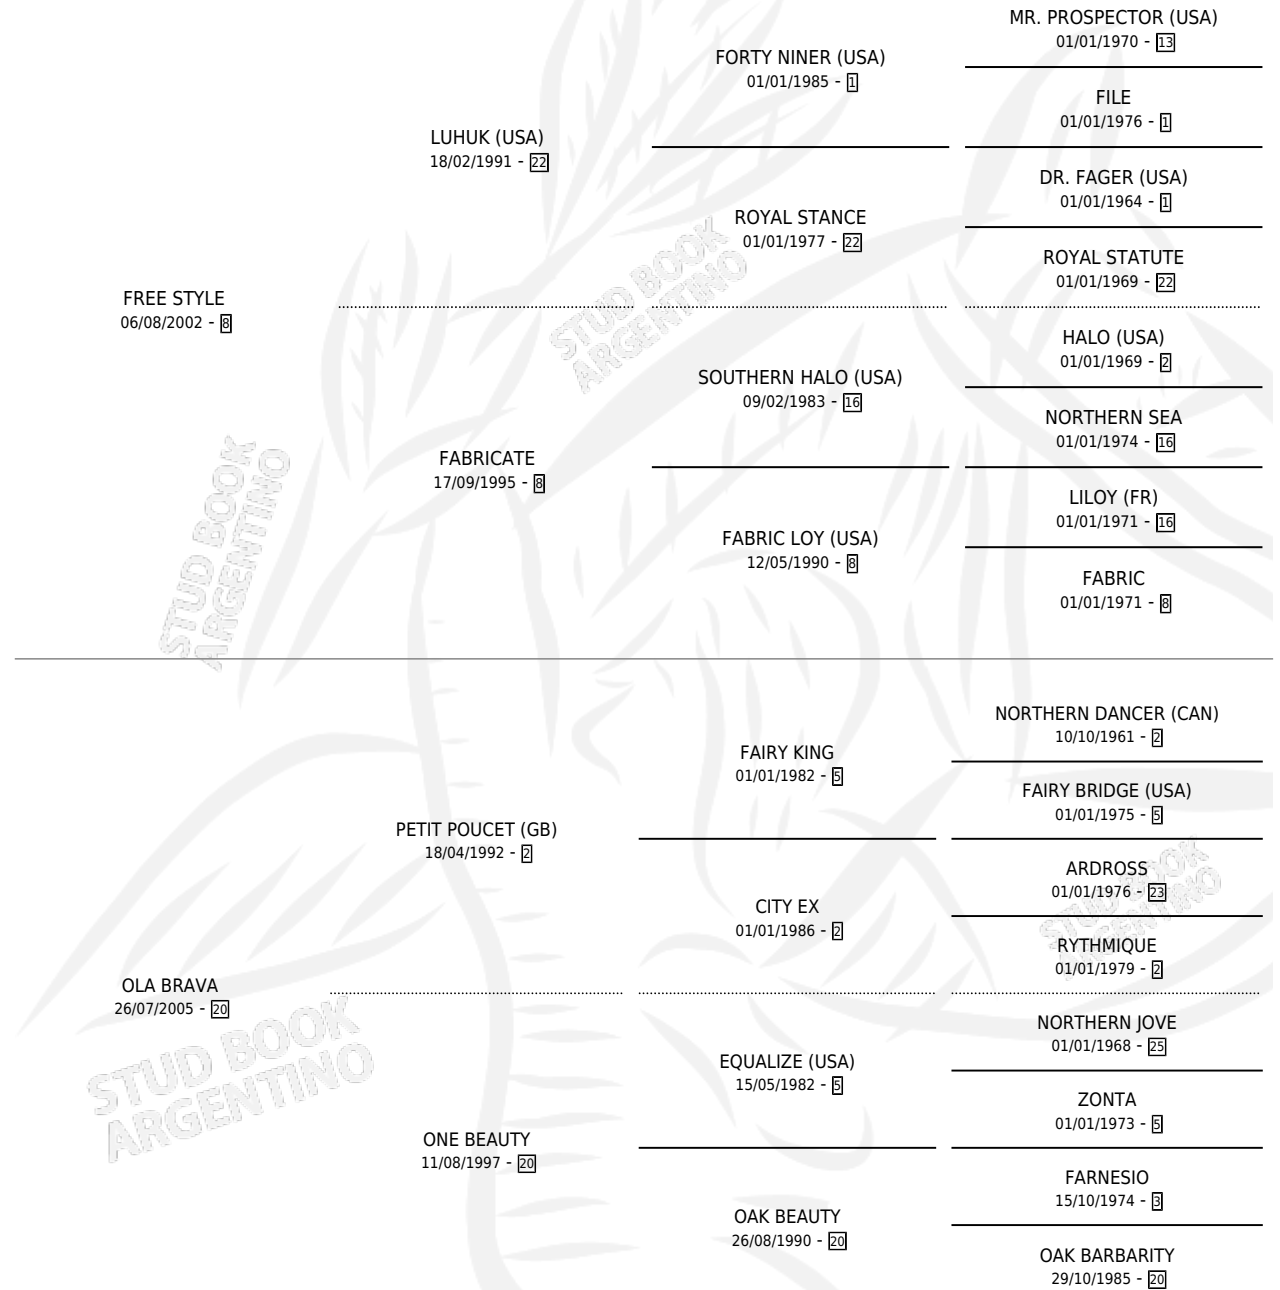

KING STYLE

por **FREE STYLE** y **OLA BRAVA** por **PETIT POU CET (GB)**

Argentina · Macho · Zaino · SP · 25/07/2013
Familia 20 · Volumen 41

ESTADO

TIPIFICACIÓN SANGUÍNEA	X
TIPIFICACIÓN POR ADN	X
PASAPORTE	X
IDENTIFICACIÓN POR MICROCHIP	X
REPRODUCTOR	X

Lugar de nacimiento: Quitilipi

Criador: Quitilipi

PEDIGREE

KING STYLE

Datos oficiales del Stud Book Argentino

Documento generado el 06/05/2026

studbook.org.ar