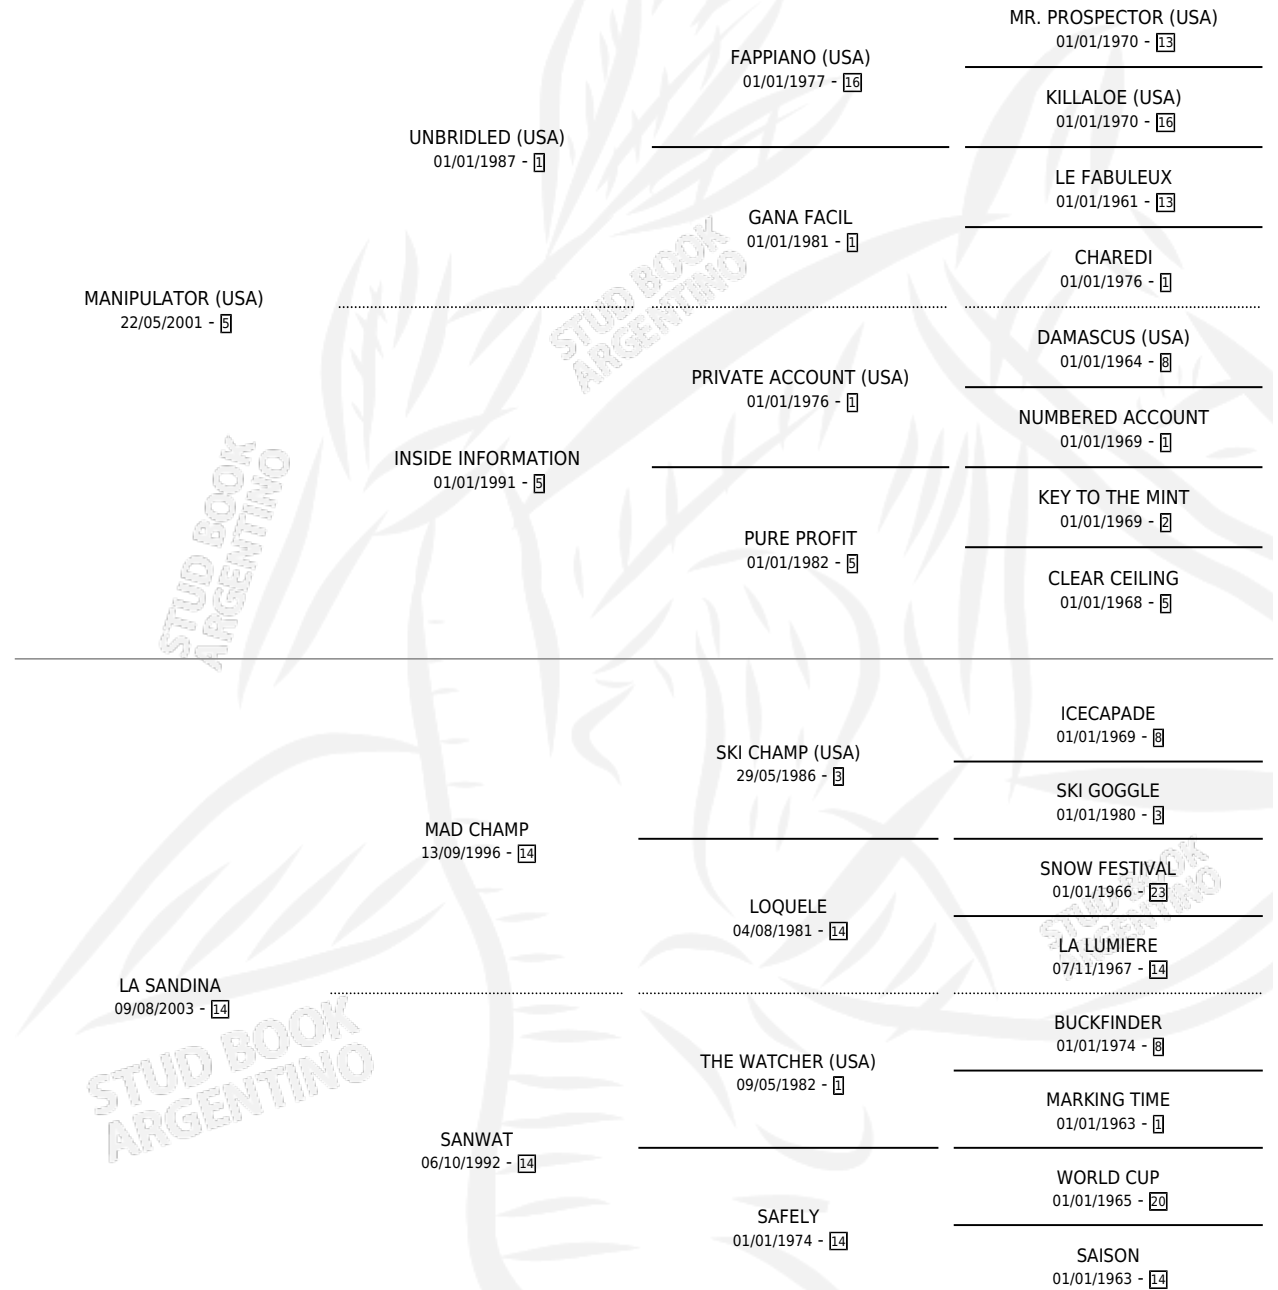

LA SANDI

por **MANIPULATOR (USA)** y **LA SANDINA** por **MAD CHAMP**

Argentina · Hembra · Zaino · SP · 03/08/2013
Familia 14 · Volumen 41

ESTADO

TIPIFICACIÓN SANGUÍNEA	X
TIPIFICACIÓN POR ADN	✓
PASAPORTE	✓
IDENTIFICACIÓN POR MICROCHIP	✓
REPRODUCTOR	X

Lugar de nacimiento: El Tala

Criador: Crespo Ana Maria, Crespo Pedro Manuel y Crespo Felix Eduardo

PEDIGREE

CAMPAÑA

Solo carreras oficiales de Argentina

POR EDAD

EDAD	CC	1°	2°	3°	4°	5°	NP	CLC	CLG	CLCG1	CLGG1	IMPORTE	GANANCIA / CC
3 AÑOS	10	1	0	2	0	1	6	0	0	0	0	\$223,840	\$22,384
4 AÑOS	3	0	1	1	0	0	1	0	0	0	0	\$78,790	\$26,263
TOTALES	13	1	1	3	0	1	7	0	0	0	0	\$302,630	\$23,279
%		7.7%	7.7%	23.1%	0.0%	7.7%	53.8%	0.0%	0.0%	0.0%	0.0%		

Ganadora en San Isidro - \$302,630, a los 3 años.

POR DISTANCIA

HIPODROMO	CC	1°	2°	3°	4°	5°	NP	CLC	CLG	CLCG1	CLGG1	IMPORTE
SAN ISIDRO	13	1	1	3	0	1	7	0	0	0	0	\$302,630
2000 MTS	5	1	1	1	0	0	2	0	0	0	0	\$245,641
1600 MTS	2	0	0	1	0	0	1	0	0	0	0	\$24,909
1400 MTS	1	0	0	1	0	0	0	0	0	0	0	\$26,240
1200 MTS	3	0	0	0	0	1	2	0	0	0	0	\$5,840
1000 MTS	2	0	0	0	0	0	2	0	0	0	0	\$0