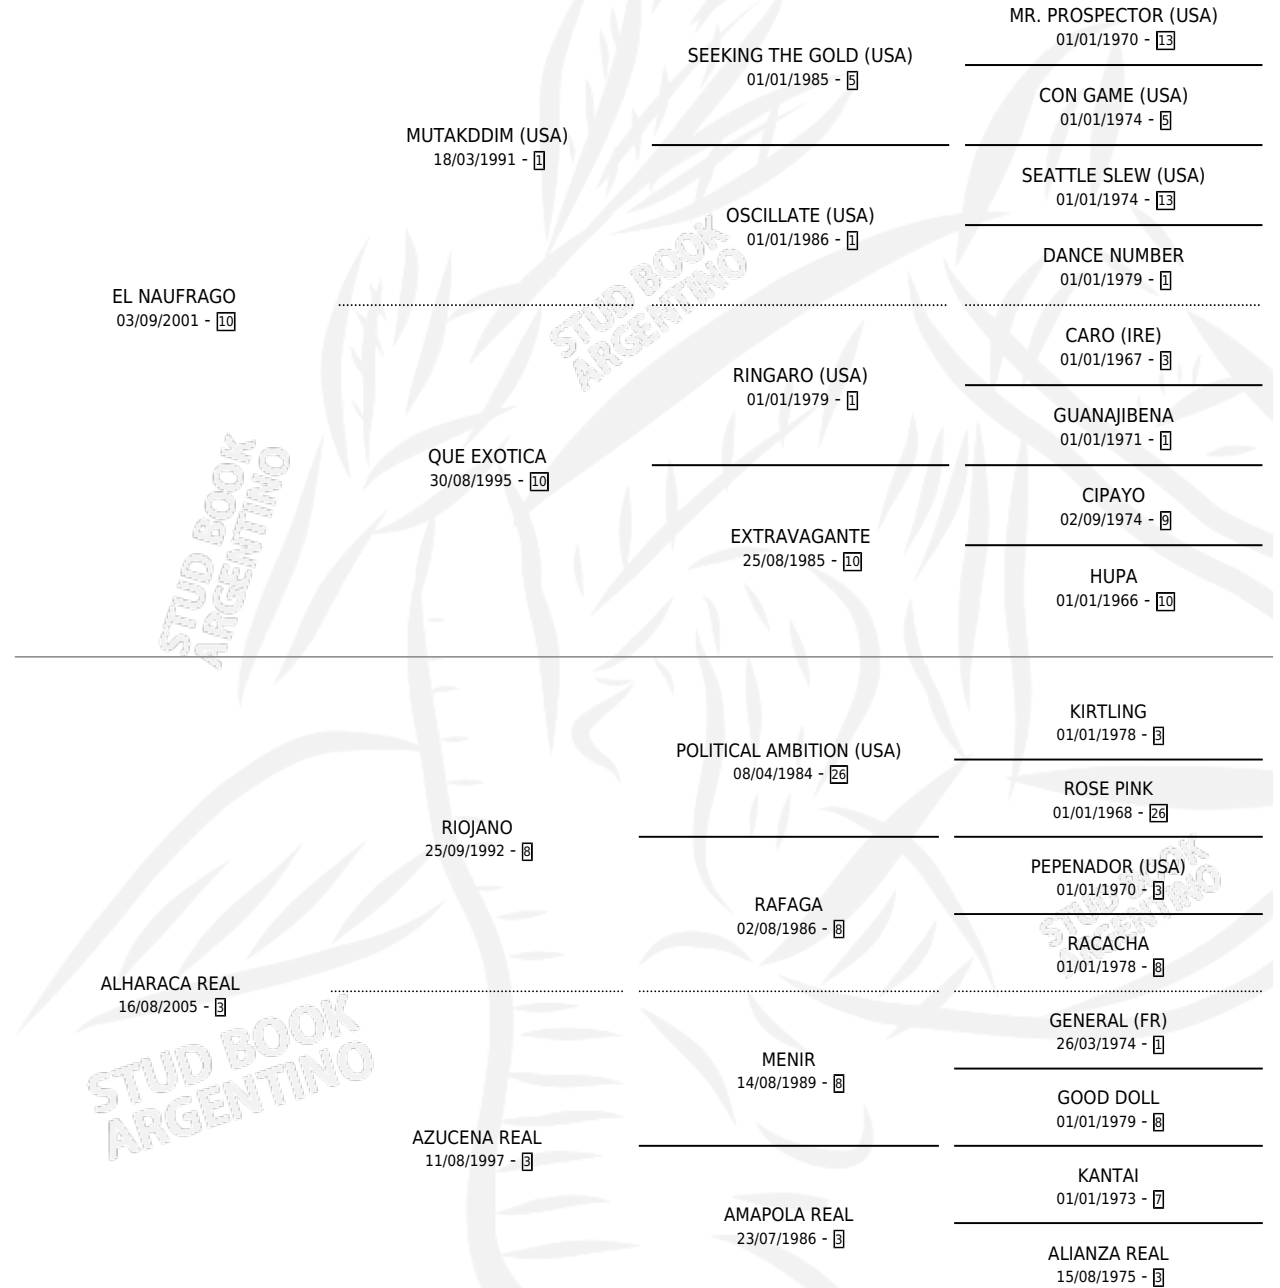

REPULSIVO REAL

por EL NAUFRAGO y ALHARACA REAL por RIOJANO

Argentina · Macho · Alazan · SP · 20/08/2013

Familia 3-j · Volumen 41

ESTADO

TIPIFICACIÓN SANGUÍNEA	X
TIPIFICACIÓN POR ADN	✓
PASAPORTE	✓
IDENTIFICACIÓN POR MICROCHIP	✓
REPRODUCTOR	X

Lugar de nacimiento: Don Pila

Criador: Sin dato

PEDIGREE

CAMPAÑA

Solo carreras oficiales de Argentina

POR EDAD

EDAD	CC	1°	2°	3°	4°	5°	NP	CLC	CLG	CLCG1	CLGG1	IMPORTE	GANANCIA / CC
2 AÑOS	1	0	0	0	0	0	1	0	0	0	0	\$0	\$0
3 AÑOS	5	0	0	0	4	0	1	0	0	0	0	\$57,400	\$11,480
TOTALES	6	0	0	0	4	0	2	0	0	0	0	\$57,400	\$9,567
%		0.0%	0.0%	0.0%	66.7%	0.0%	33.3%	0.0%	0.0%	0.0%	0.0%		