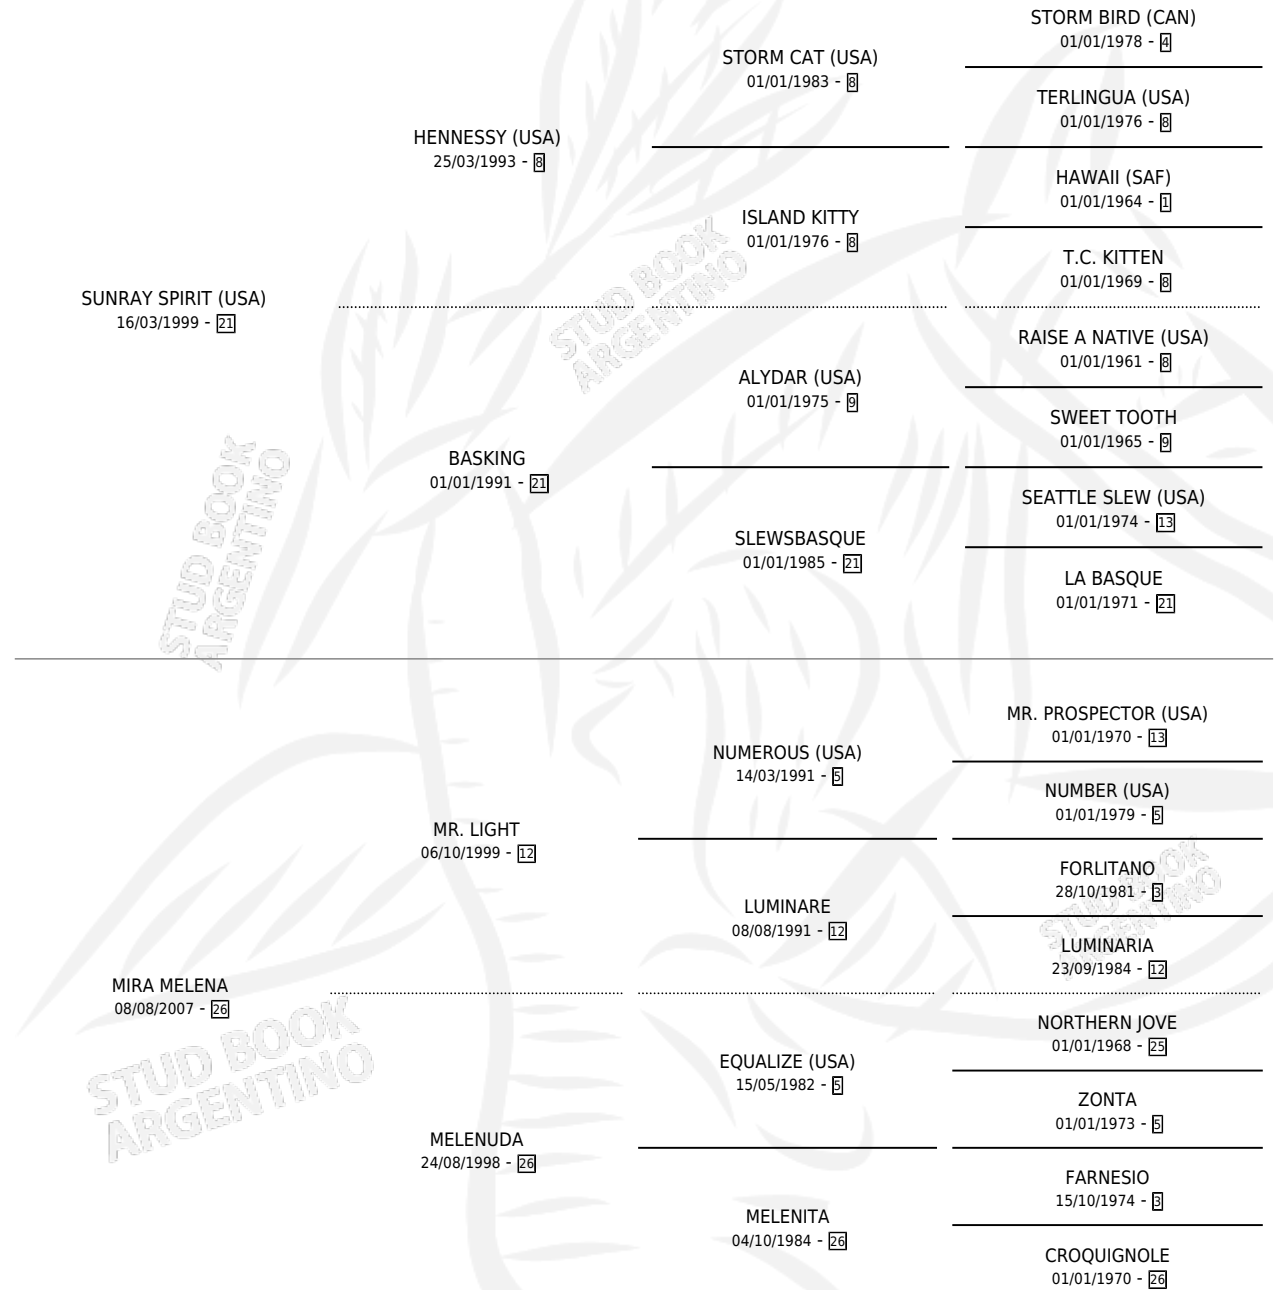

LOOK SUN

por **SUNRAY SPIRIT (USA)** y **MIRA MELENA** por **MR. LIGHT**

Argentina · Hembra · Alazan · SP · 19/07/2013
Familia 26 · Volumen 41

ESTADO

TIPIFICACIÓN SANGUÍNEA	X
TIPIFICACIÓN POR ADN	✓
PASAPORTE	✓
IDENTIFICACIÓN POR MICROCHIP	✓
REPRODUCTOR	X

Lugar de nacimiento: Luna Negra
Criador: Luna Negra S.R.L.

PEDIGREE

LOOK SUN

Datos oficiales del Stud Book Argentino

Documento generado el 10/06/2026

studbook.org.ar