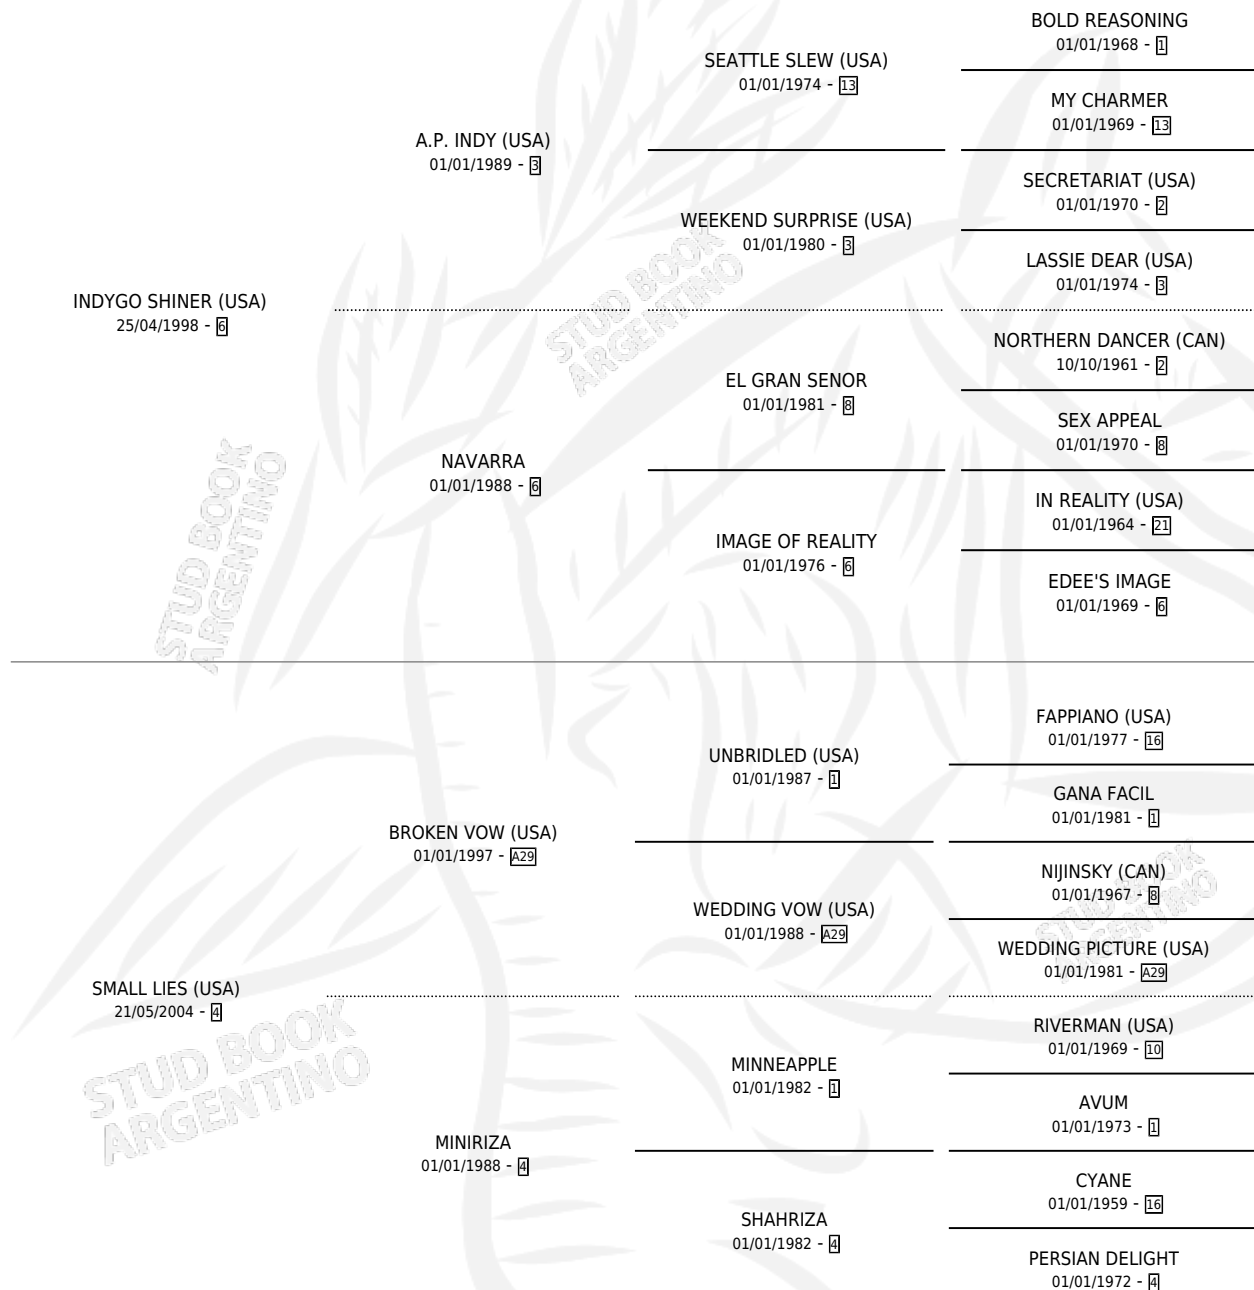

LITTLE LIES

por **INDYGO SHINER (USA)** y **SMALL LIES (USA)** por **BROKEN VOW (USA)**

Argentina · Hembra · Zaino Doradillo · SP · 10/04/2013
Familia 4-r · Volumen 41

ESTADO

TIPIFICACIÓN SANGUÍNEA	X
TIPIFICACIÓN POR ADN	✓
PASAPORTE	✓
IDENTIFICACIÓN POR MICROCHIP	✓
REPRODUCTOR	✓

Lugar de nacimiento: Luna Negra
Criador: Almiron Victor Hugo

PEDIGREE

CAMPAÑA

Solo carreras oficiales de Argentina

POR EDAD

EDAD	CC	1°	2°	3°	4°	5°	NP	CLC	CLG	CLCG1	CLGG1	IMPORTE	GANANCIA / CC
4 AÑOS	4	0	0	1	0	1	2	0	0	0	0	\$19,200	\$4,800
5 AÑOS	13	3	0	1	1	1	7	0	0	0	0	\$240,053	\$18,466
TOTALES	17	3	0	2	1	2	9	0	0	0	0	\$259,253	\$15,250
%		17.6%	0.0%	11.8%	5.9%	11.8%	52.9%	0.0%	0.0%	0.0%	0.0%		