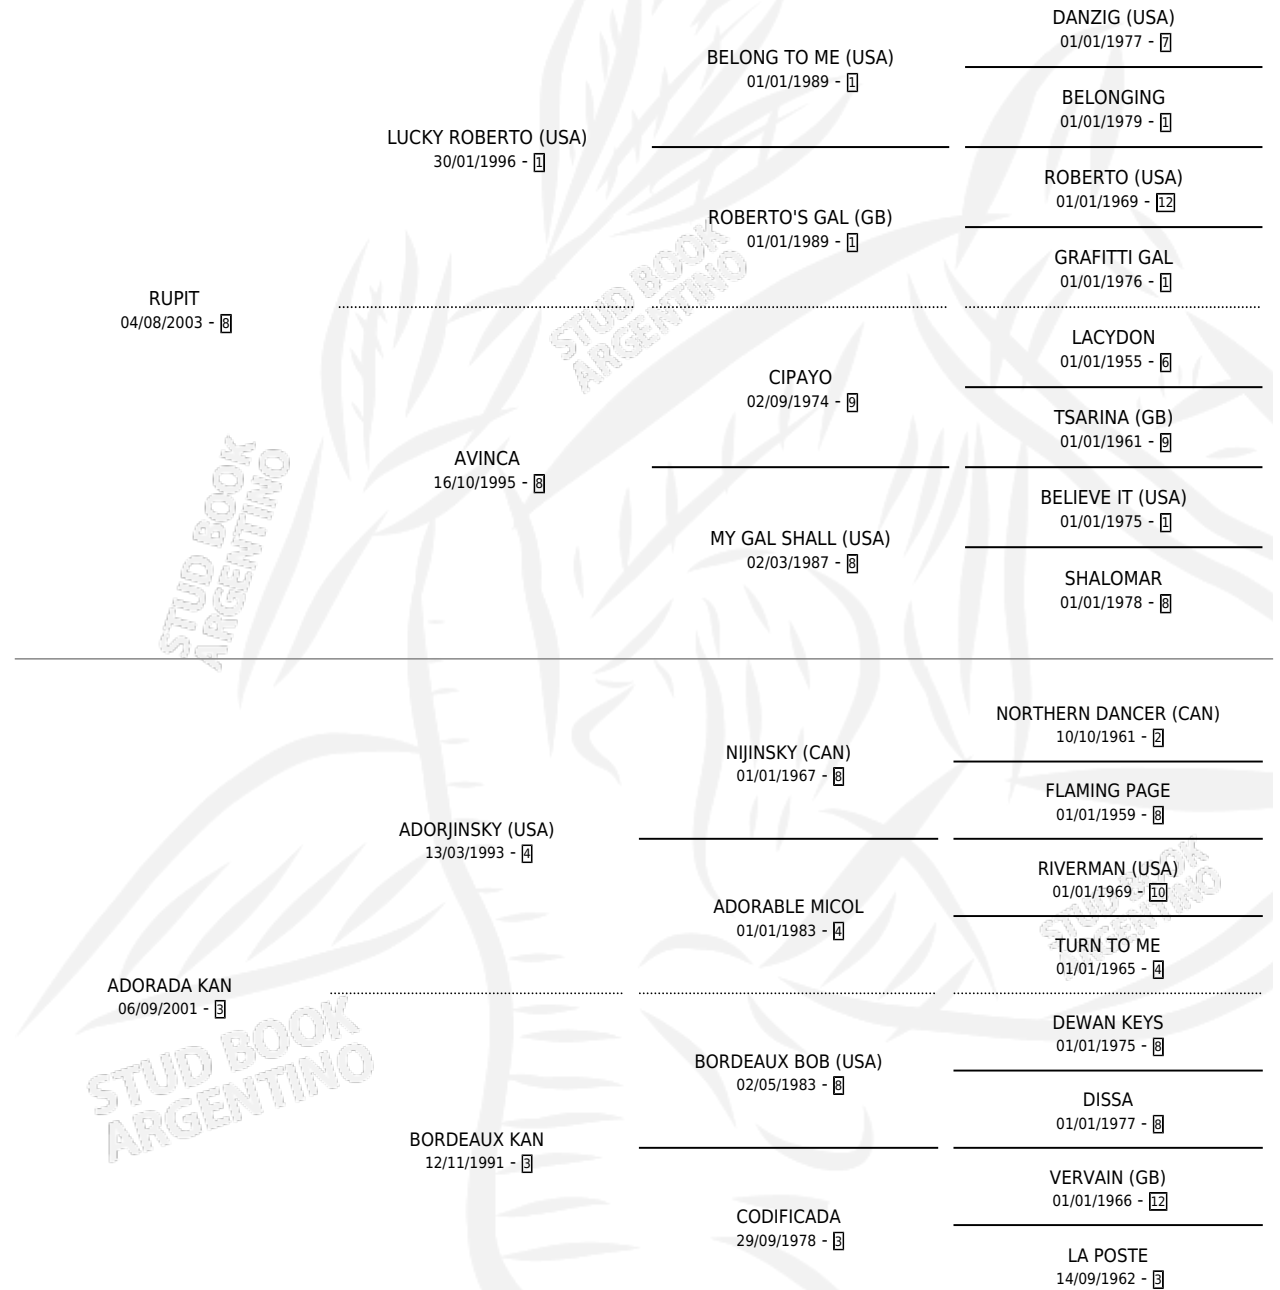

L'INGENUE

por RUPIT y ADORADA KAN por ADORJINSKY (USA)

Argentina · Hembra · Alazan · SP · 26/08/2013
Familia 3-h · Volumen 41

ESTADO

TIPIFICACIÓN SANGUÍNEA	X
TIPIFICACIÓN POR ADN	✓
PASAPORTE	✓
IDENTIFICACIÓN POR MICROCHIP	✓
REPRODUCTOR	X

Lugar de nacimiento: San Blas
Criador: Werner Sandra Muriel

PEDIGREE