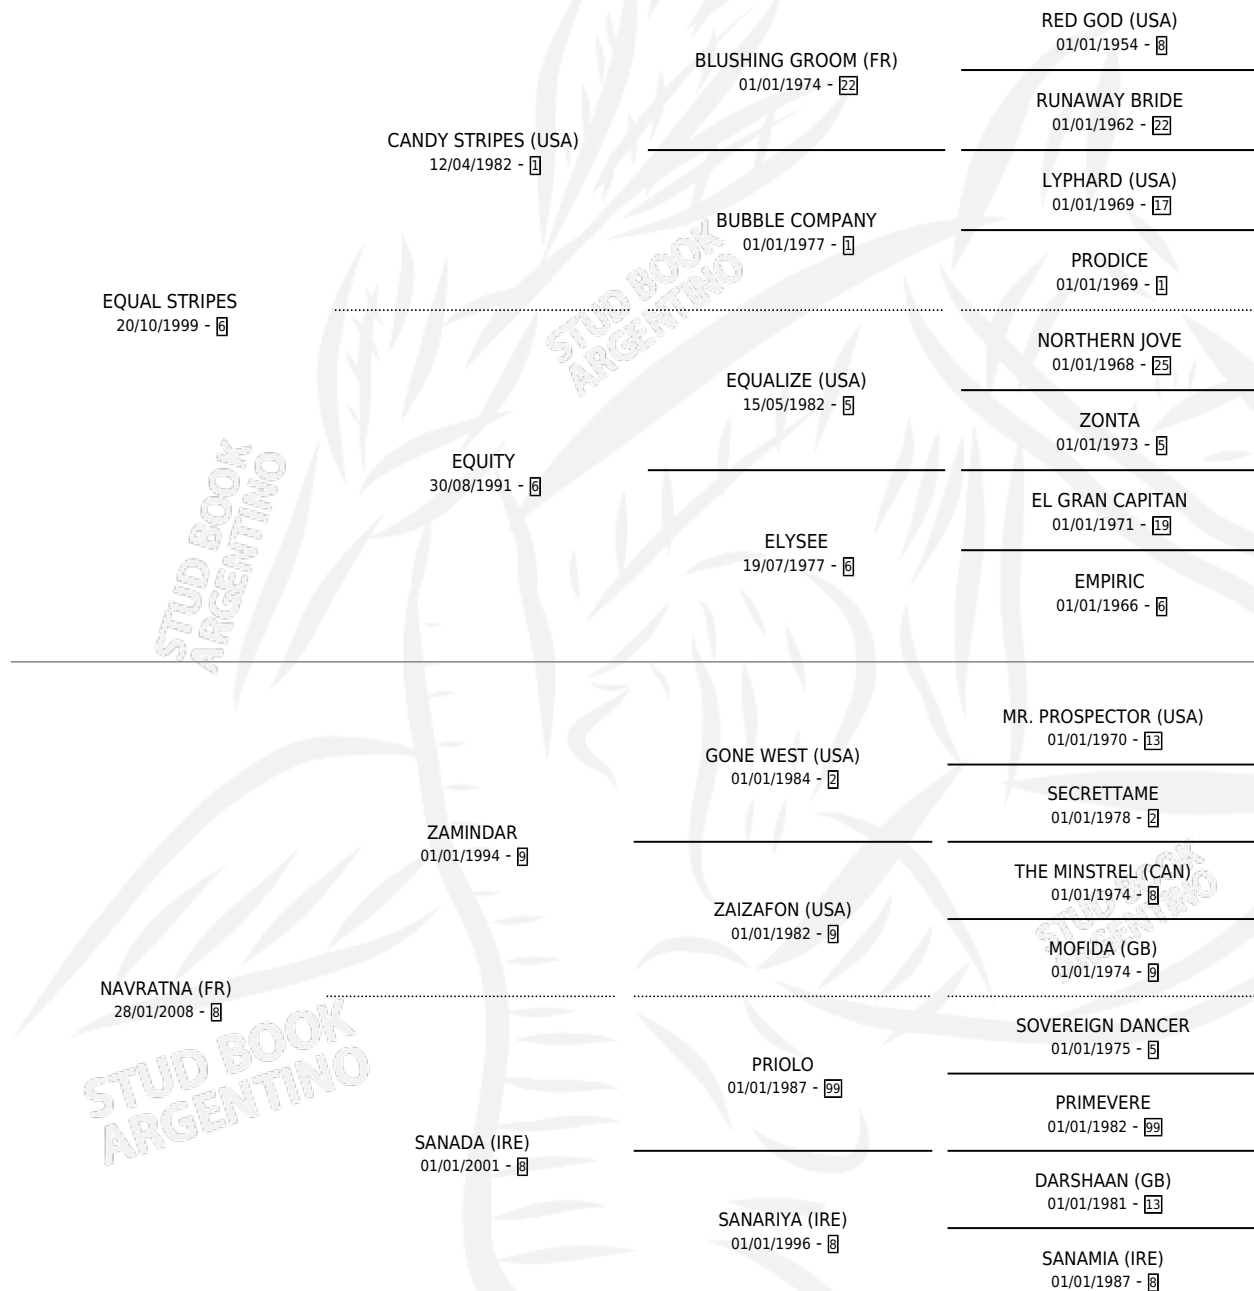

MICHELE STRIPES

por EQUAL STRIPES y NAVRATNA (FR) por ZAMINDAR

Argentina · Hembra · Zaino · SP · 26/07/2013
Familia 8-f · Volumen 41

ESTADO

TIPIFICACIÓN SANGUÍNEA	X
TIPIFICACIÓN POR ADN	✓
PASAPORTE	✓
IDENTIFICACIÓN POR MICROCHIP	✓
REPRODUCTOR	✓

Lugar de nacimiento: Estancia la Josefina

Criador: Estancia La Josefina S A

~

HIJOS

	MACHOS	HEMBRAS
5 NACIERON	3	2
2 CORRIERON	2	0

SIN ACTUACIONES

PEDIGREE