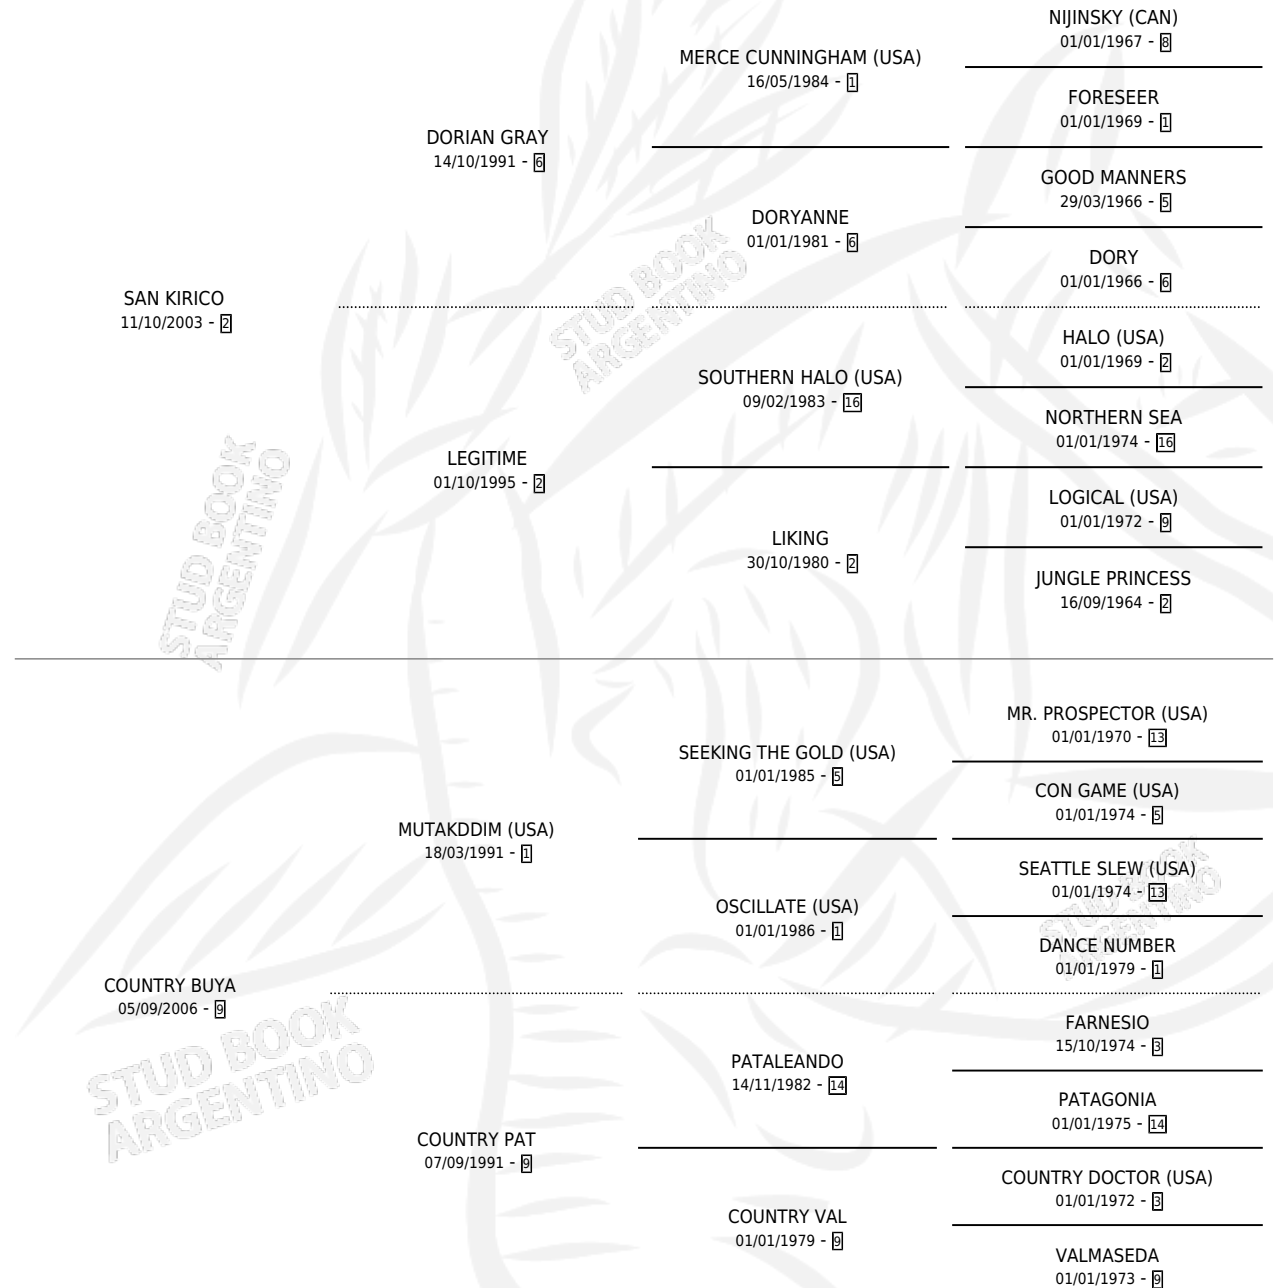

SAN BUYO

por **SAN KIRICO** y **COUNTRY BUYA** por **MUTAKDDIM**
(USA)

Argentina · Macho · Zaino · SP · 05/08/2013
Familia 9-b · Volumen 41

ESTADO

TIPIFICACIÓN SANGUÍNEA	X
TIPIFICACIÓN POR ADN	✓
PASAPORTE	✓
IDENTIFICACIÓN POR MICROCHIP	✓
REPRODUCTOR	X

Lugar de nacimiento: Masama
Criador: Masama

PEDIGREE

CAMPAÑA

Solo carreras oficiales de Argentina

POR EDAD

EDAD	CC	1°	2°	3°	4°	5°	NP	CLC	CLG	CLCG1	CLGG1	IMPORTE	GANANCIA / CC
3 AÑOS	2	0	0	0	1	0	1	0	0	0	0	\$6,000	\$3,000
4 AÑOS	2	0	0	1	0	0	1	0	0	0	0	\$11,600	\$5,800
5 AÑOS	1	0	0	0	0	0	1	0	0	0	0	\$0	\$0
TOTALES	5	0	0	1	1	0	3	0	0	0	0	\$17,600	\$3,520
%		0.0%	0.0%	20.0%	20.0%	0.0%	60.0%	0.0%	0.0%	0.0%	0.0%		

Placés en Palermo en 5 carreras disputadas.

POR DISTANCIA

HIPODROMO	CC	1°	2°	3°	4°	5°	NP	CLC	CLG	CLCG1	CLGG1	IMPORTE
PALERMO	5	0	0	1	1	0	3	0	0	0	0	\$17,600
1000 MTS	5	0	0	1	1	0	3	0	0	0	0	\$17,600

POR PISTA