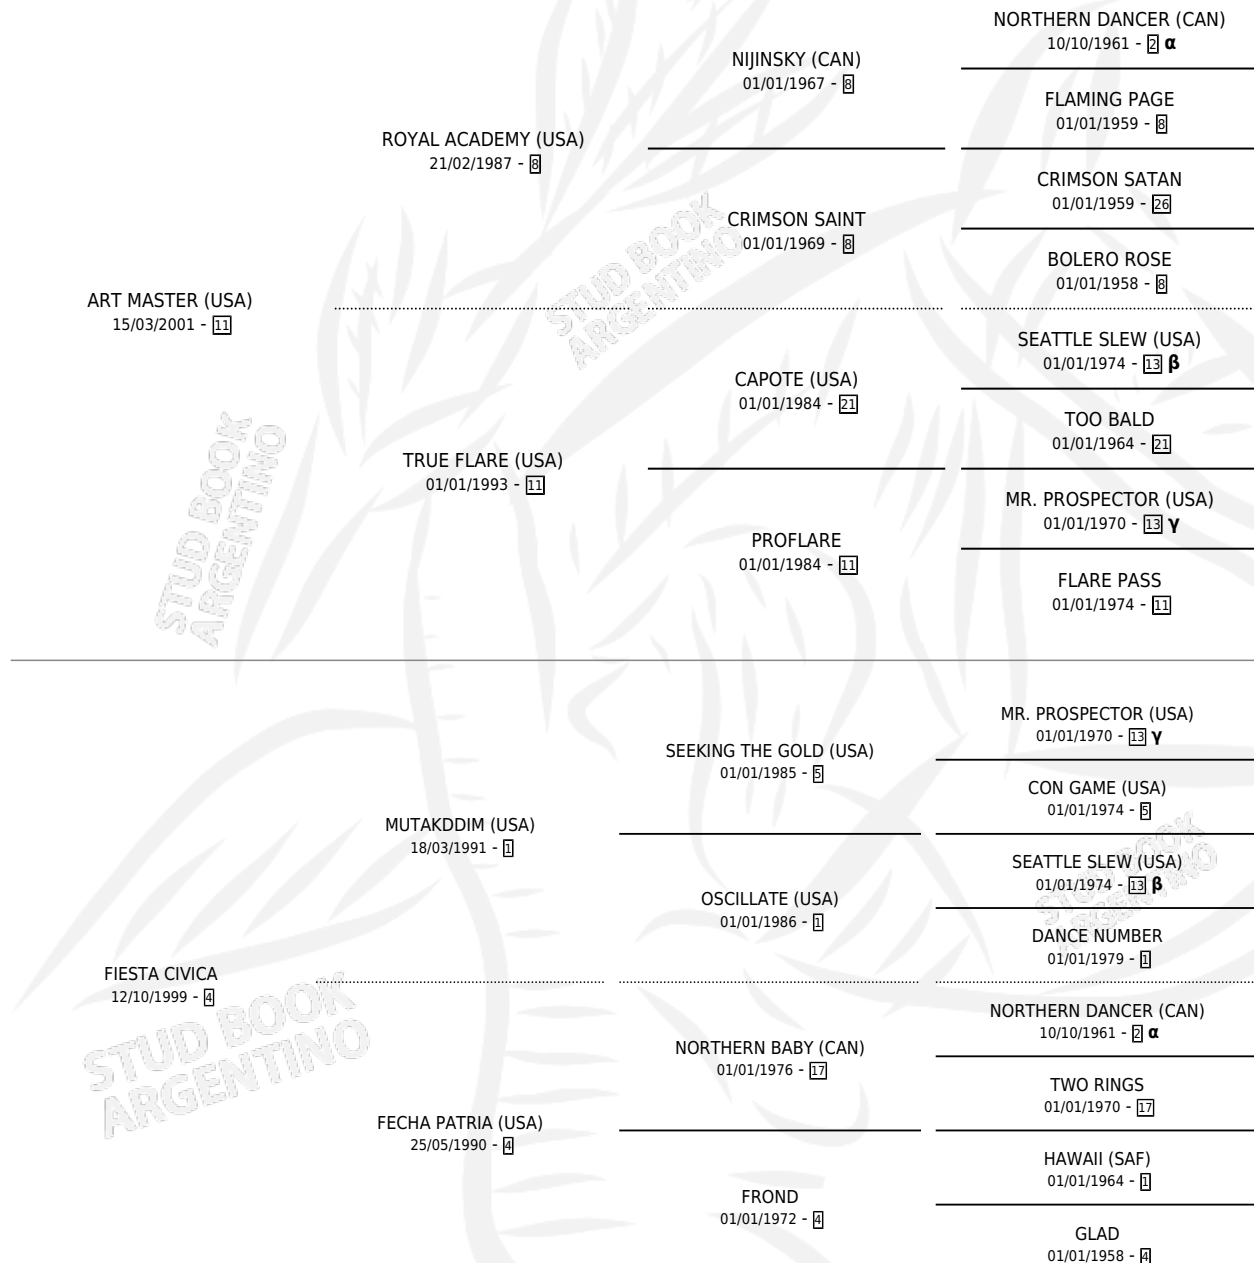

FIESTERITA

por ART MASTER (USA) y FIESTA CIVICA por
MUTAKDDIM (USA)

Argentina · Hembra · Zaino · SP · 15/08/2013
Familia 4-r · Volumen 41

ESTADO

TIPIFICACIÓN SANGUÍNEA	X
TIPIFICACIÓN POR ADN	✓
PASAPORTE	✓
IDENTIFICACIÓN POR MICROCHIP	✓
REPRODUCTOR	✓

Lugar de nacimiento: Masama
Criador: Masama

~

HIJOS

	MACHOS	HEMBRAS
5 NACIERON	3	2
1 CORRIERON	0	1
1 GANARON	0	1
0 GANADORES CL	0 GANADORES GR	0 GANADORES G1

PEDIGREE

INBREEDING : **α,β,γ**

CAMPAÑA

Solo carreras oficiales de Argentina

Ganadora de 2 carreras en San Isidro y La Plata - \$485,038, a los 2 y 4 años, incluso 3ra Fortunato Damiani **[G3]**.

POR DISTANCIA

HIPODROMO	CC	1°	2°	3°	4°	5°	NP	CLC	CLG	CLCG1	CLGG1	IMPORTE
SAN ISIDRO	10	1	1	3	1	1	3	0	0	0	0	\$149,258
1200 MTS	4	1	1	0	1	0	1	0	0	0	0	\$92,178
1400 MTS	2	0	0	1	0	0	1	0	0	0	0	\$14,700
1100 MTS	1	0	0	0	0	1	0	0	0	0	0	\$3,500
1300 MTS	1	0	0	0	0	0	1	0	0	0	0	\$0
800 MTS	2	0	0	2	0	0	0	0	0	0	0	\$38,880
PALERMO	1	0	0	0	0	0	1	0	0	0	0	\$0
1000 MTS	1	0	0	0	0	0	1	0	0	0	0	\$0
LA PLATA	5	1	1	1	0	2	0	2	0	0	0	\$335,780
1600 MTS	1	0	0	0	0	1	0	0	0	0	0	\$12,880
1300 MTS	1	0	0	1	0	0	0	1	0	0	0	\$136,900
1200 MTS	1	0	0	0	0	1	0	1	0	0	0	\$16,000
1000 MTS	2	1	1	0	0	0	0	0	0	0	0	\$170,000