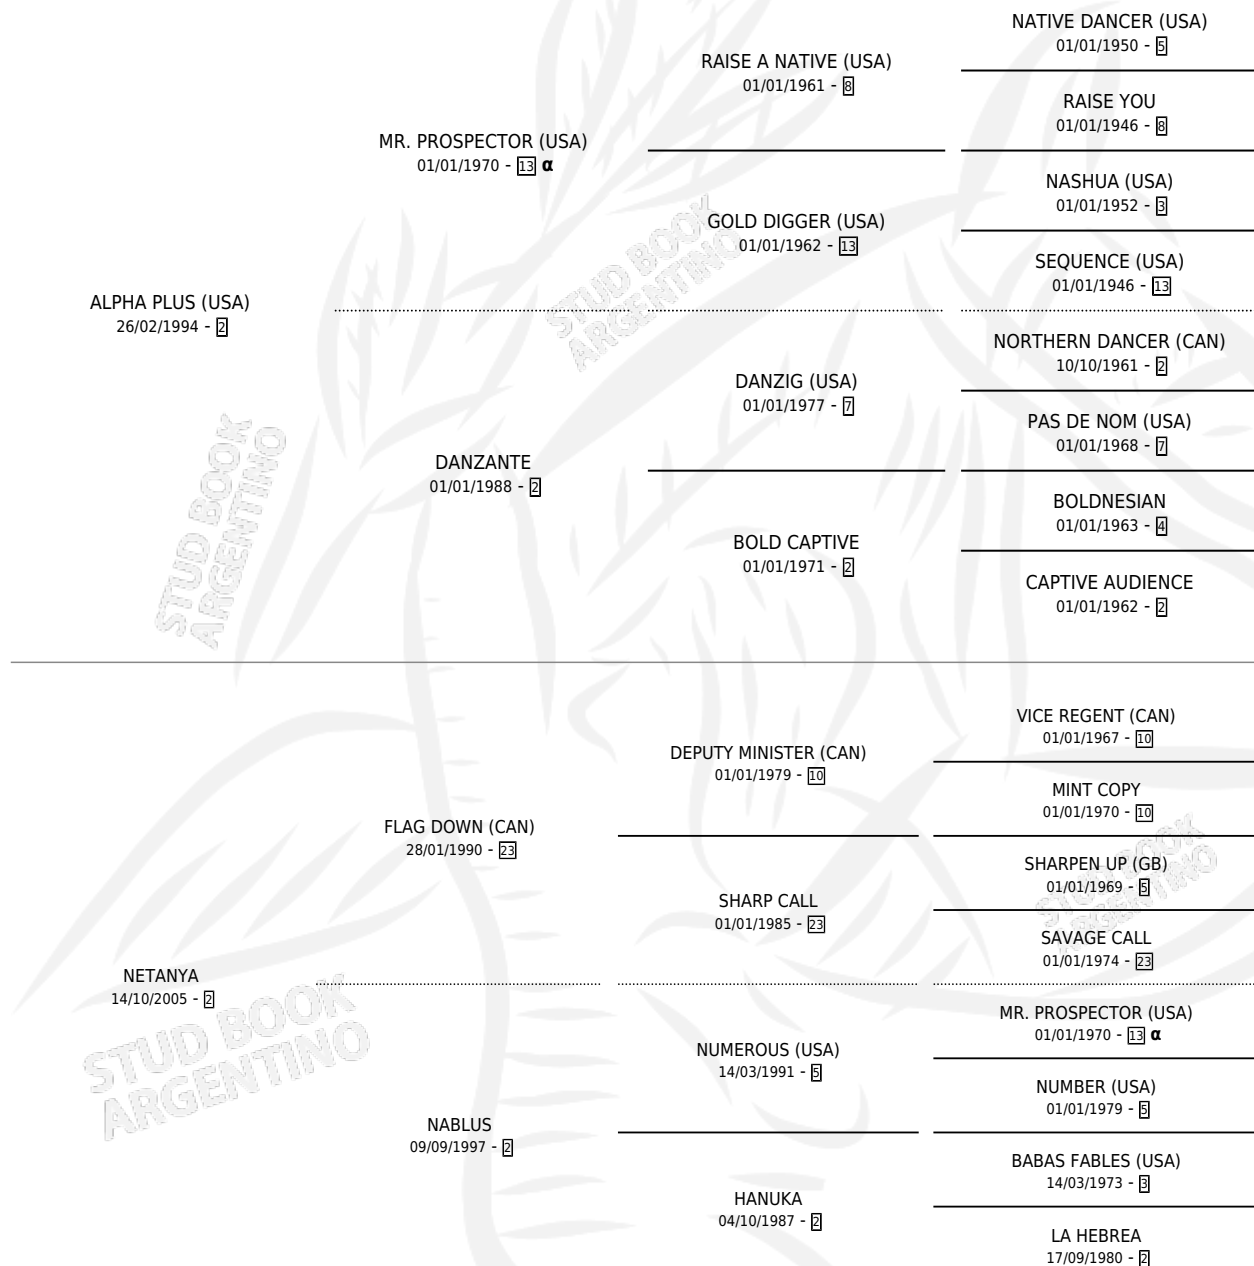

ALPHA NET

por **ALPHA PLUS (USA)** y **NETANYA** por **FLAG DOWN (CAN)**

Argentina · Macho · Zaino · SP · 14/08/2013
Familia 2-u · Volumen 41

ESTADO

TIPIFICACIÓN SANGUÍNEA	X
TIPIFICACIÓN POR ADN	X
PASAPORTE	X
IDENTIFICACIÓN POR MICROCHIP	X
REPRODUCTOR	X

Lugar de nacimiento: Don Nestor
Criador: Sin dato

PEDIGREE

INBREEDING : α

ALPHA NET

Datos oficiales del Stud Book Argentino

Documento generado el 04/05/2026

studbook.org.ar