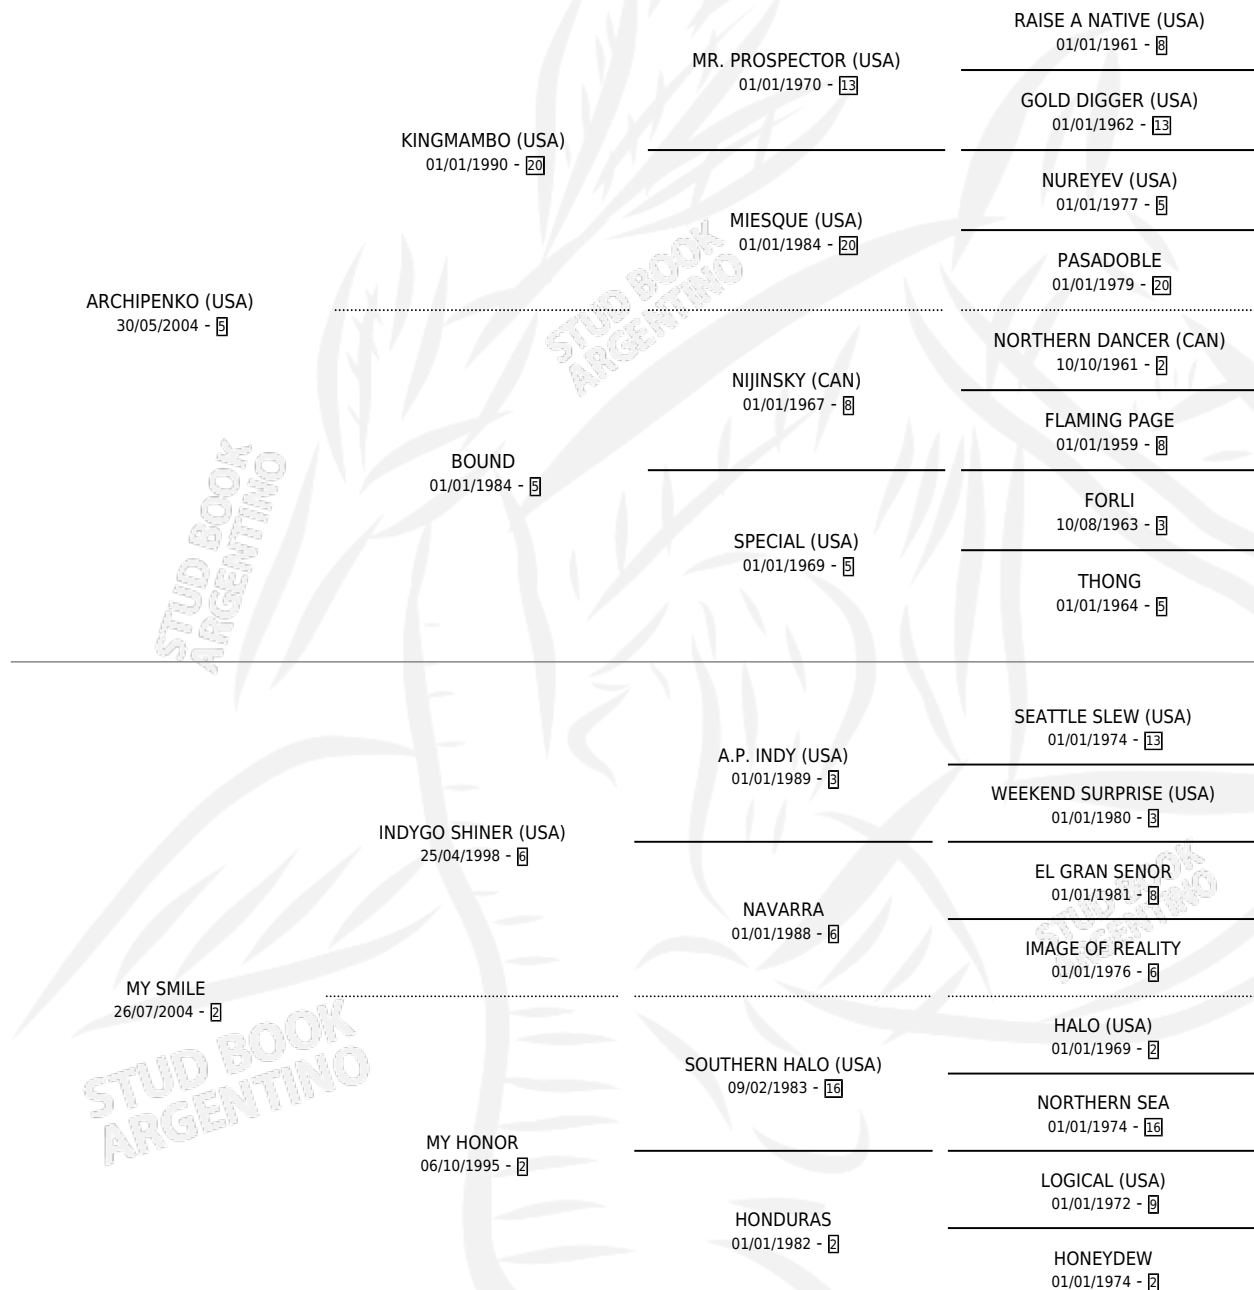

ARCHI SONRIENTE

por ARCHIPENKO (USA) y MY SMILE por INDYGO SHINER (USA)

Argentina · Hembra · Alazan · SP · 11/08/2013
Familia 2-n · Volumen 41

ESTADO

TIPIFICACIÓN SANGUÍNEA	X
TIPIFICACIÓN POR ADN	✓
PASAPORTE	✓
IDENTIFICACIÓN POR MICROCHIP	✓
REPRODUCTOR	✓

Lugar de nacimiento: Masama
Criador: Masama

~

HIJOS

	MACHOS	HEMBRAS
5 NACIERON	2	3
4 CORRIERON	1	3
2 GANARON	0	2
0 GANADORES CL	0 GANADORES GR	0 GANADORES G1

PEDIGREE