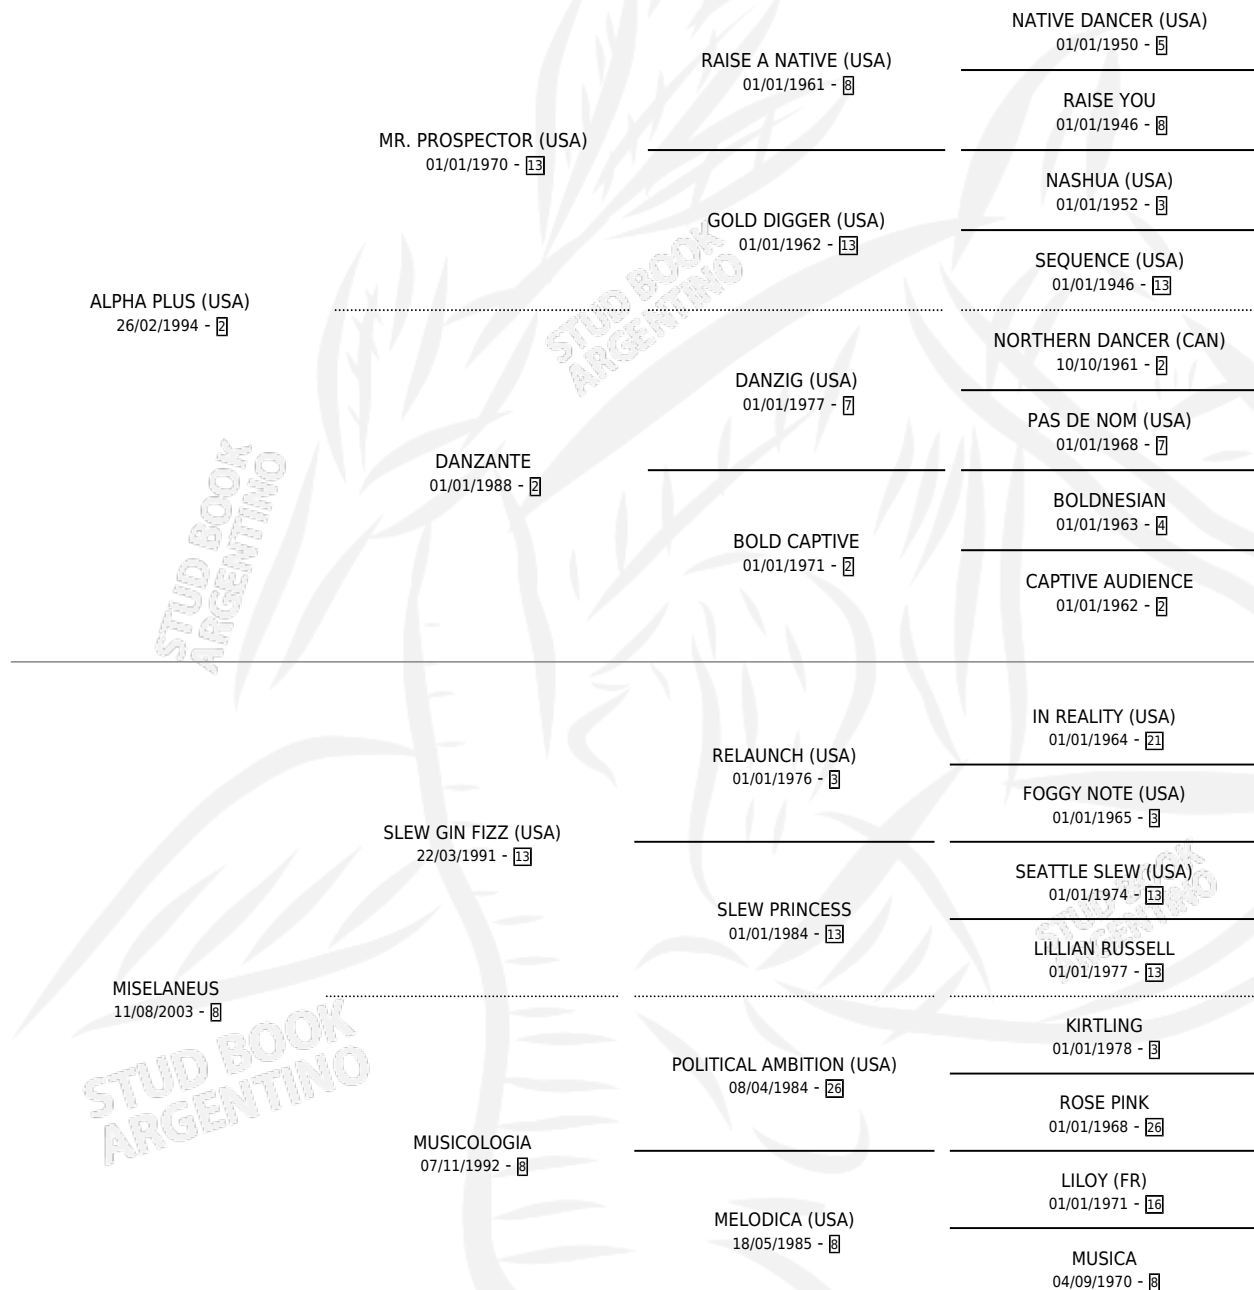

MISCELA PLUS

por **ALPHA PLUS (USA)** y **MISELANEUS** por **SLEW GIN FIZZ (USA)**

Argentina · Hembra · Zaino · SP · 21/07/2013
Familia 8-f · Volumen 41

ESTADO

TIPIFICACIÓN SANGUÍNEA	X
TIPIFICACIÓN POR ADN	X
PASAPORTE	X
IDENTIFICACIÓN POR MICROCHIP	X
REPRODUCTOR	X

Lugar de nacimiento: Don Nestor
Criador: Don Nestor

PEDIGREE

MISCELA PLUS

Datos oficiales del Stud Book Argentino

Documento generado el 26/04/2026

studbook.org.ar