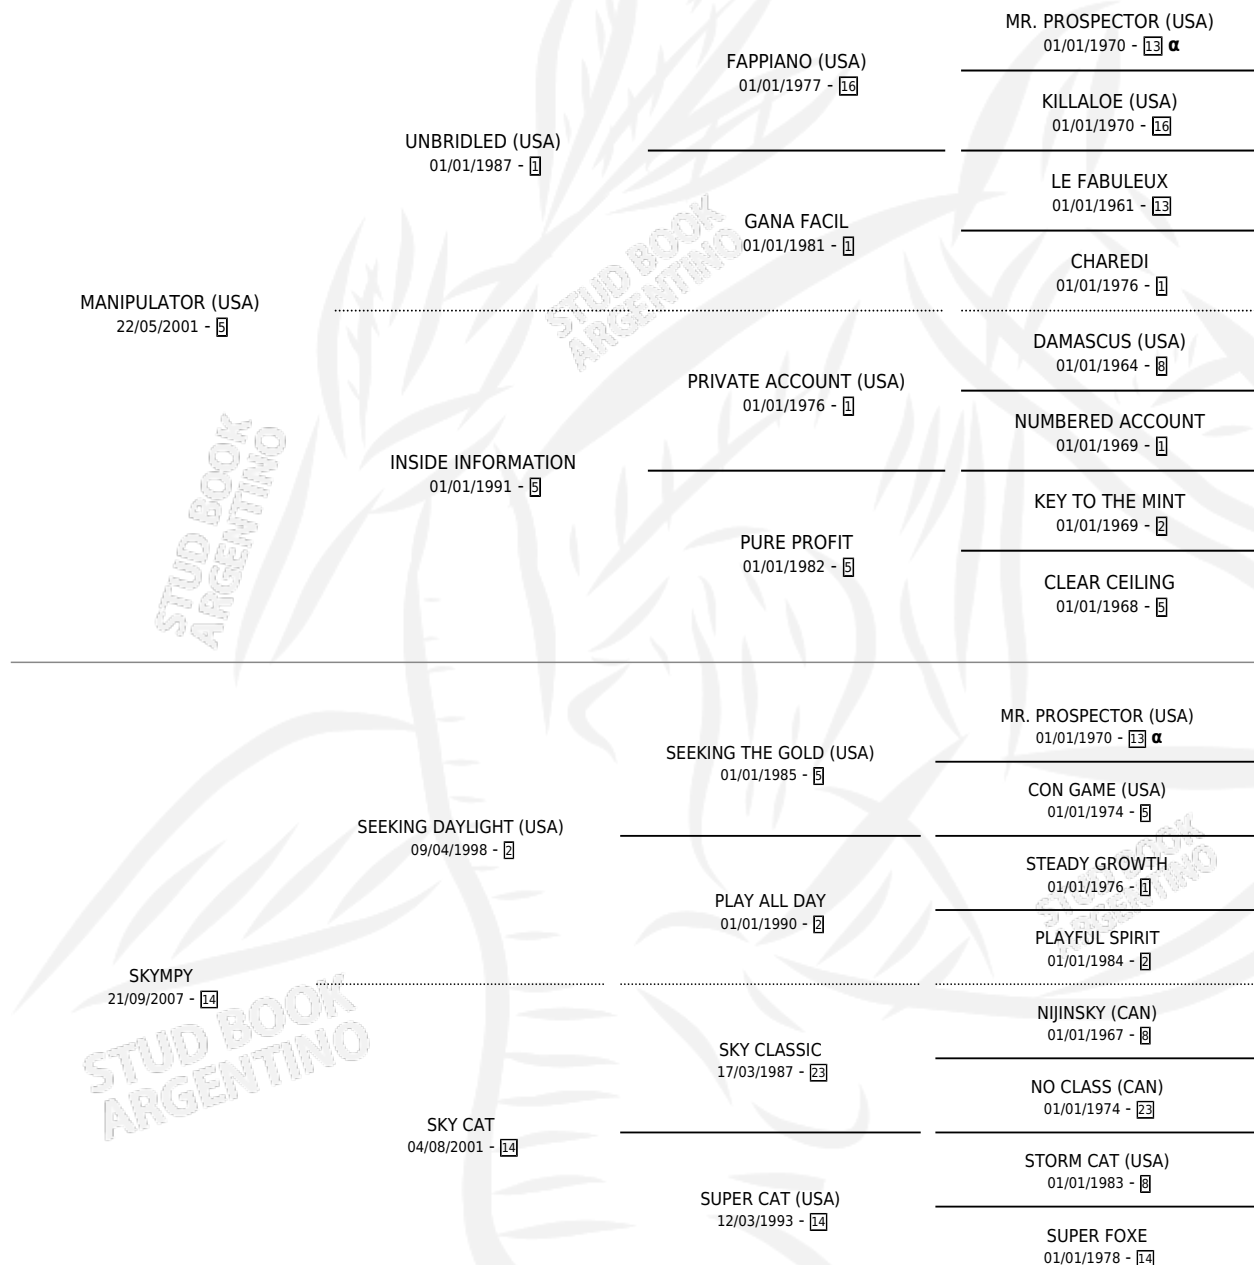

SALLUSTIANA

por **MANIPULATOR (USA)** y **SKYMPY** por **SEEKING DAYLIGHT (USA)**

Argentina · Hembra · Zaino · SP · 31/07/2013
Familia 14-c · Volumen 41

ESTADO

TIPIFICACIÓN SANGUÍNEA	X
TIPIFICACIÓN POR ADN	✓
PASAPORTE	✓
IDENTIFICACIÓN POR MICROCHIP	✓
REPRODUCTOR	✓

Lugar de nacimiento: Vacacion
Criador: Vacacion

~

HIJOS

	MACHOS	HEMBRAS
8 NACIERON	2	6
2 CORRIERON	1	1
2 GANARON	1	1

1 GANADORES CL	1 GANADORES GR	1 GANADORES G1
---------------------------------	---------------------------------	---------------------------------

PEDIGREE

INBREEDING : α

CAMPAÑA

Solo carreras oficiales de Argentina

POR EDAD

EDAD	CC	1°	2°	3°	4°	5°	NP	CLC	CLG	CLCG1	CLGG1	IMPORTE	GANANCIA / CC
3 AÑOS	2	0	0	0	0	0	2	0	0	0	0	\$0	\$0
4 AÑOS	1	0	0	0	0	0	1	0	0	0	0	\$0	\$0
TOTALES	3	0	0	0	0	0	3	0	0	0	0	\$0	\$0
%		0.0%	0.0%	0.0%	0.0%	0.0%	100%	0.0%	0.0%	0.0%	0.0%		