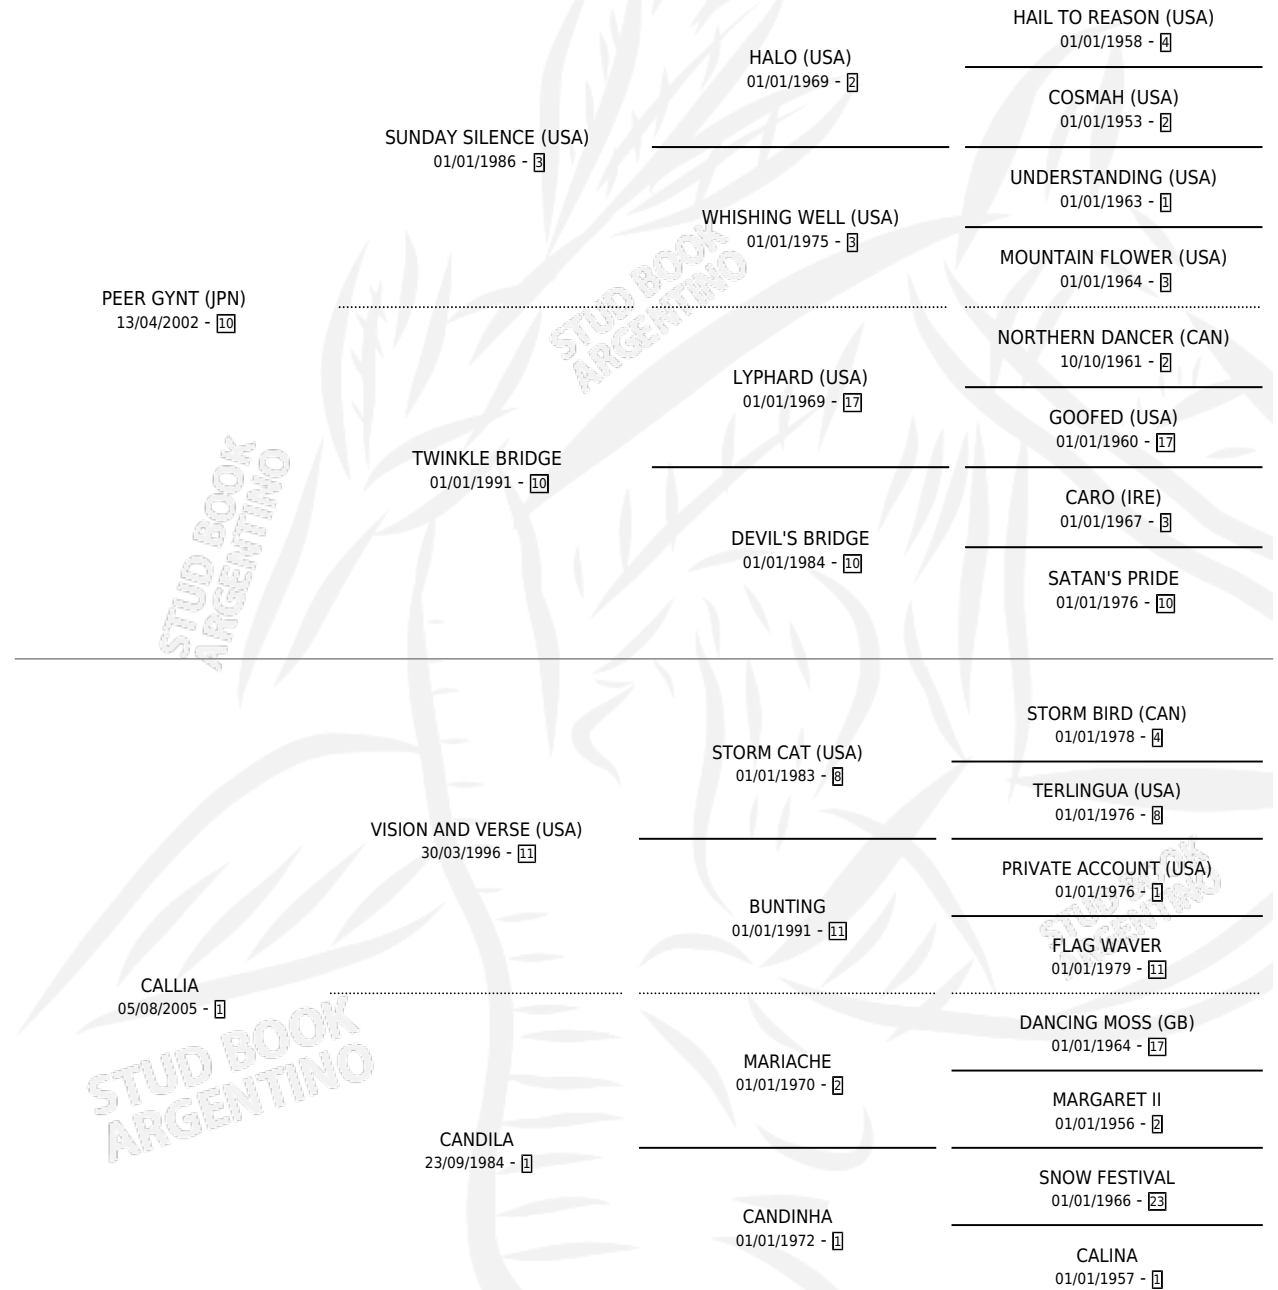

CALLIANA

por PEER GYNT (JPN) y CALLIA por VISION AND VERSE (USA)

Argentina · Hembra · Zaino · SP · 09/08/2013
Familia 1-j · Volumen 41

ESTADO

TIPIFICACIÓN SANGUÍNEA	X
TIPIFICACIÓN POR ADN	✓
PASAPORTE	✓
IDENTIFICACIÓN POR MICROCHIP	✓
REPRODUCTOR	✓

Lugar de nacimiento: Vacacion
Criador: Vacacion

~

HIJOS

	MACHOS	HEMBRAS
2 NACIERON	1	1
1 CORRIERON	1	0
1 GANARON	1	0
0 GANADORES CL	0 GANADORES GR	0 GANADORES G1

PEDIGREE

CAMPAÑA

Solo carreras oficiales de Argentina