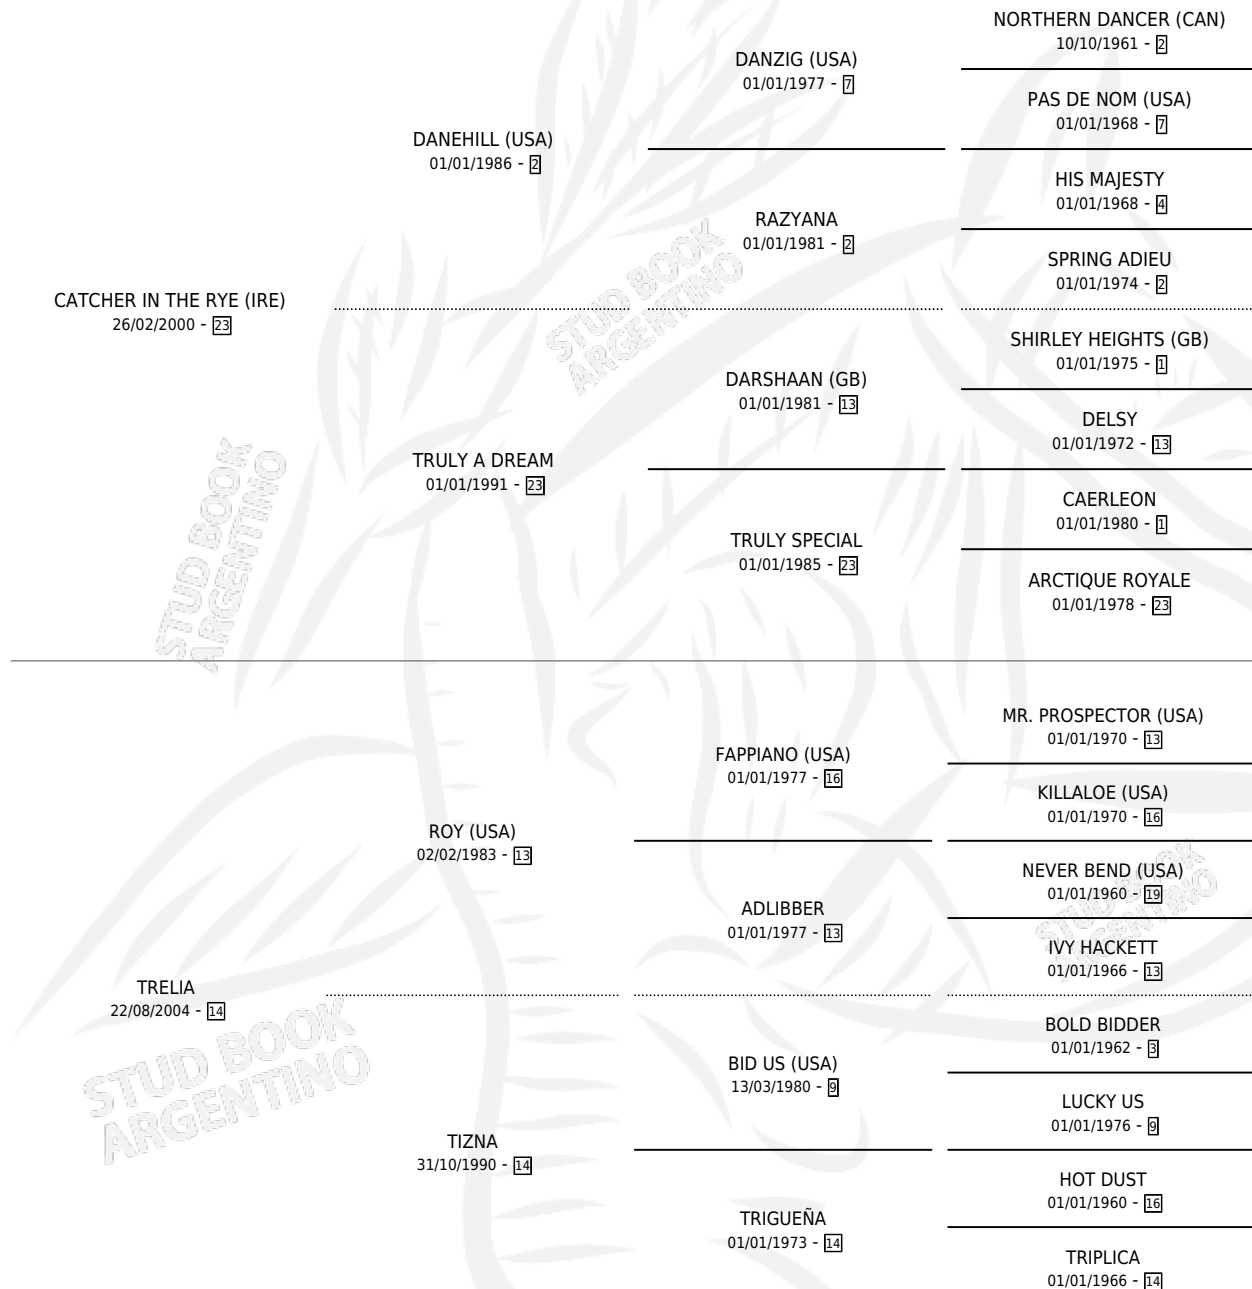

Lugar de nacimiento: Vacacion

Criador: Vacacion

~

HIJOS

	MACHOS	HEMBRAS
6 NACIERON	3	3
2 CORRIERON	2	0
1 GANARON	1	0
0 GANADORES CL	0 GANADORES GR	0 GANADORES G1

PEDIGREE

CAMPAÑA

Solo carreras oficiales de Argentina