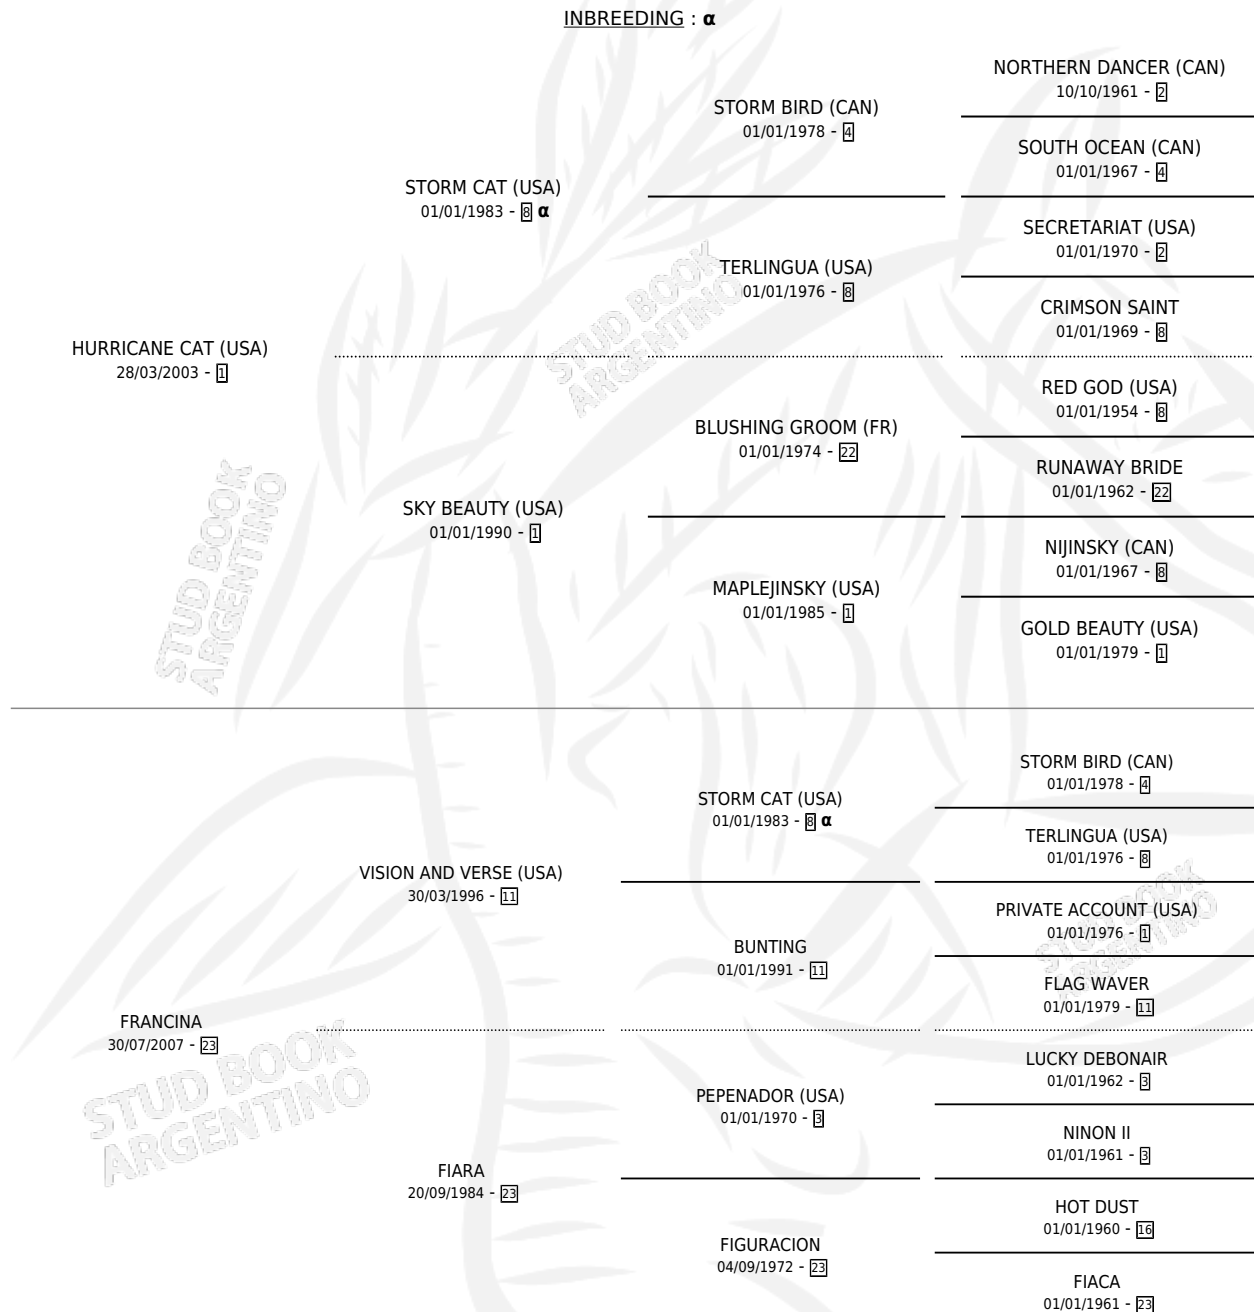

FLOWER TAG

por **HURRICANE CAT (USA)** y **FRANCINA** por **VISION AND VERSE (USA)**

Argentina · Hembra · Zaino · SP · 09/08/2013
Familia 23-a · Volumen 41

ESTADO

TIPIFICACIÓN SANGUÍNEA	X
TIPIFICACIÓN POR ADN	✓
PASAPORTE	✓
IDENTIFICACIÓN POR MICROCHIP	✓
REPRODUCTOR	✓

Lugar de nacimiento: Vacacion
Criador: Vacacion

~

HIJOS

	MACHOS	HEMBRAS
4 NACIERON	2	2
2 CORRIERON	1	1
1 GANARON	1	0
0 GANADORES CL	0 GANADORES GR	0 GANADORES G1

PEDIGREE

INBREEDING : α

CAMPAÑA

Solo carreras oficiales de Argentina

Placés en Palermo en 6 carreras disputadas.

POR DISTANCIA

HIPODROMO	CC	1°	2°	3°	4°	5°	NP	CLC	CLG	CLCG1	CLGG1	IMPORTE
SAN ISIDRO	4	0	0	0	0	1	3	0	0	0	0	\$5,000
1000 MTS	2	0	0	0	0	1	1	0	0	0	0	\$5,000
1300 MTS	1	0	0	0	0	0	1	0	0	0	0	\$0
1200 MTS	1	0	0	0	0	0	1	0	0	0	0	\$0
PALERMO	2	0	1	0	0	0	1	0	0	0	0	\$42,000
1200 MTS	2	0	1	0	0	0	1	0	0	0	0	\$42,000