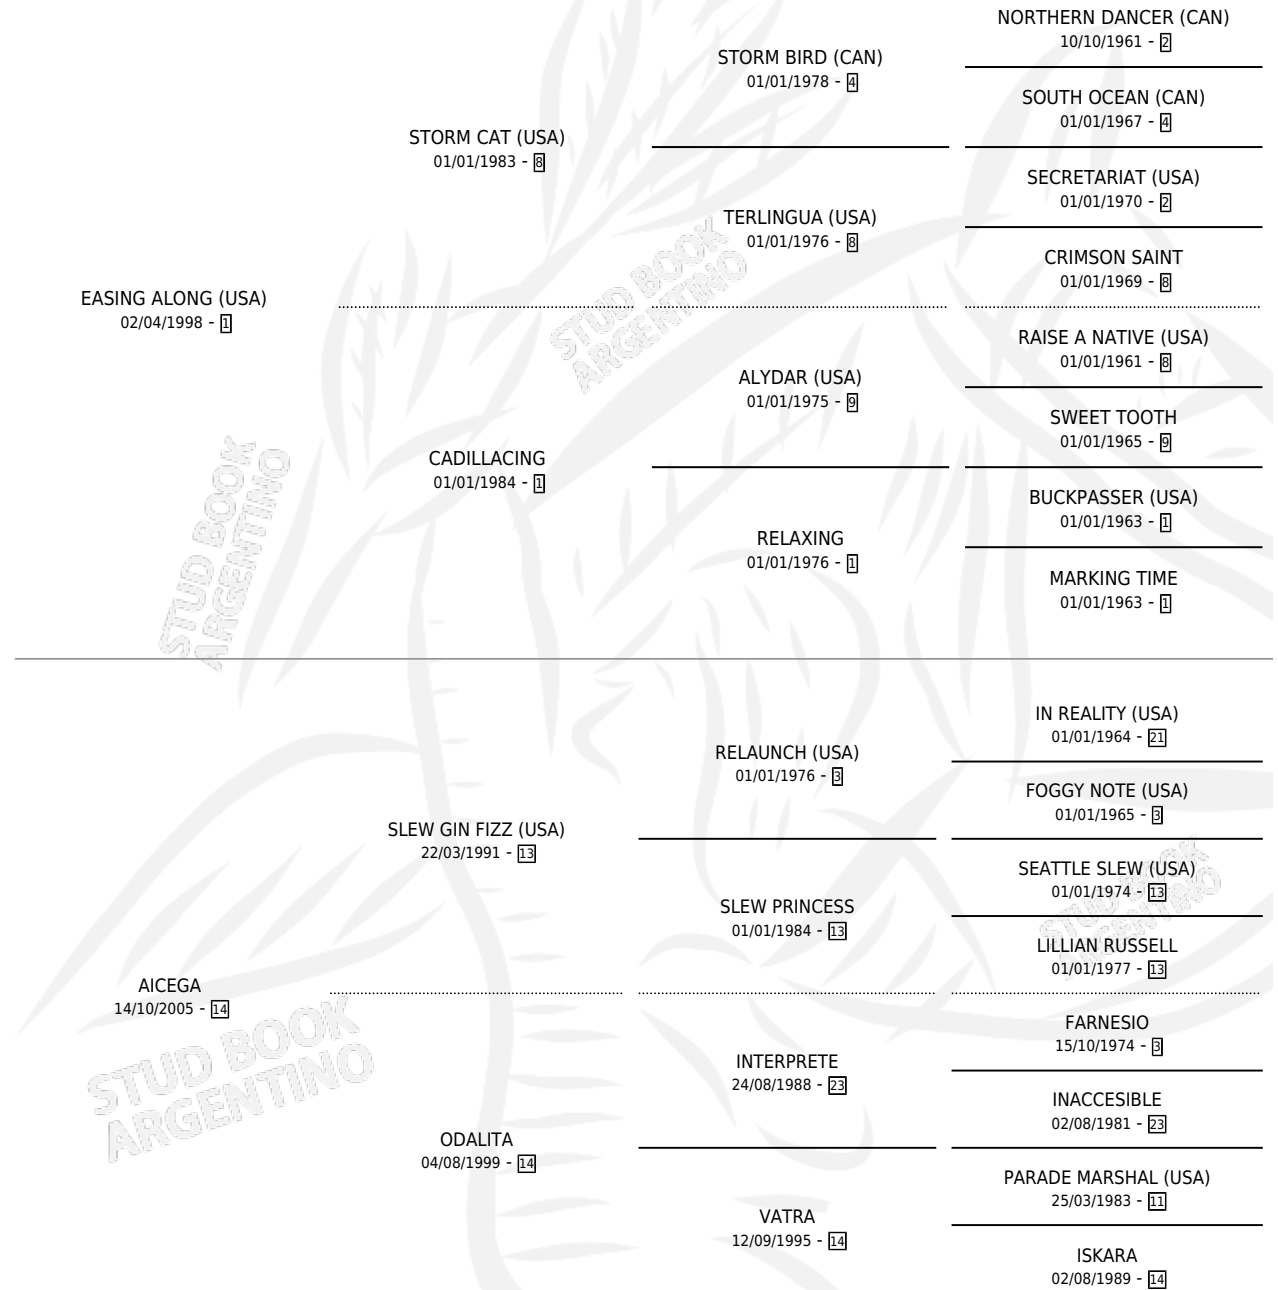

ALBERETA

por **EASING ALONG (USA)** y **AICEGA** por **SLEW GIN FIZZ (USA)**

Argentina · Hembra · Zaino · SP · 10/08/2013
Familia 14-c · Volumen 41

ESTADO

TIPIFICACIÓN SANGUÍNEA	X
TIPIFICACIÓN POR ADN	✓
PASAPORTE	✓
IDENTIFICACIÓN POR MICROCHIP	✓
REPRODUCTOR	✓

Lugar de nacimiento: Vacacion

Criador: Vacacion

~

HIJOS

	MACHOS	HEMBRAS
6 NACIERON	5	1
2 CORRIERON	1	1
1 GANARON	0	1
0 GANADORES CL	0 GANADORES GR	0 GANADORES G1

PEDIGREE