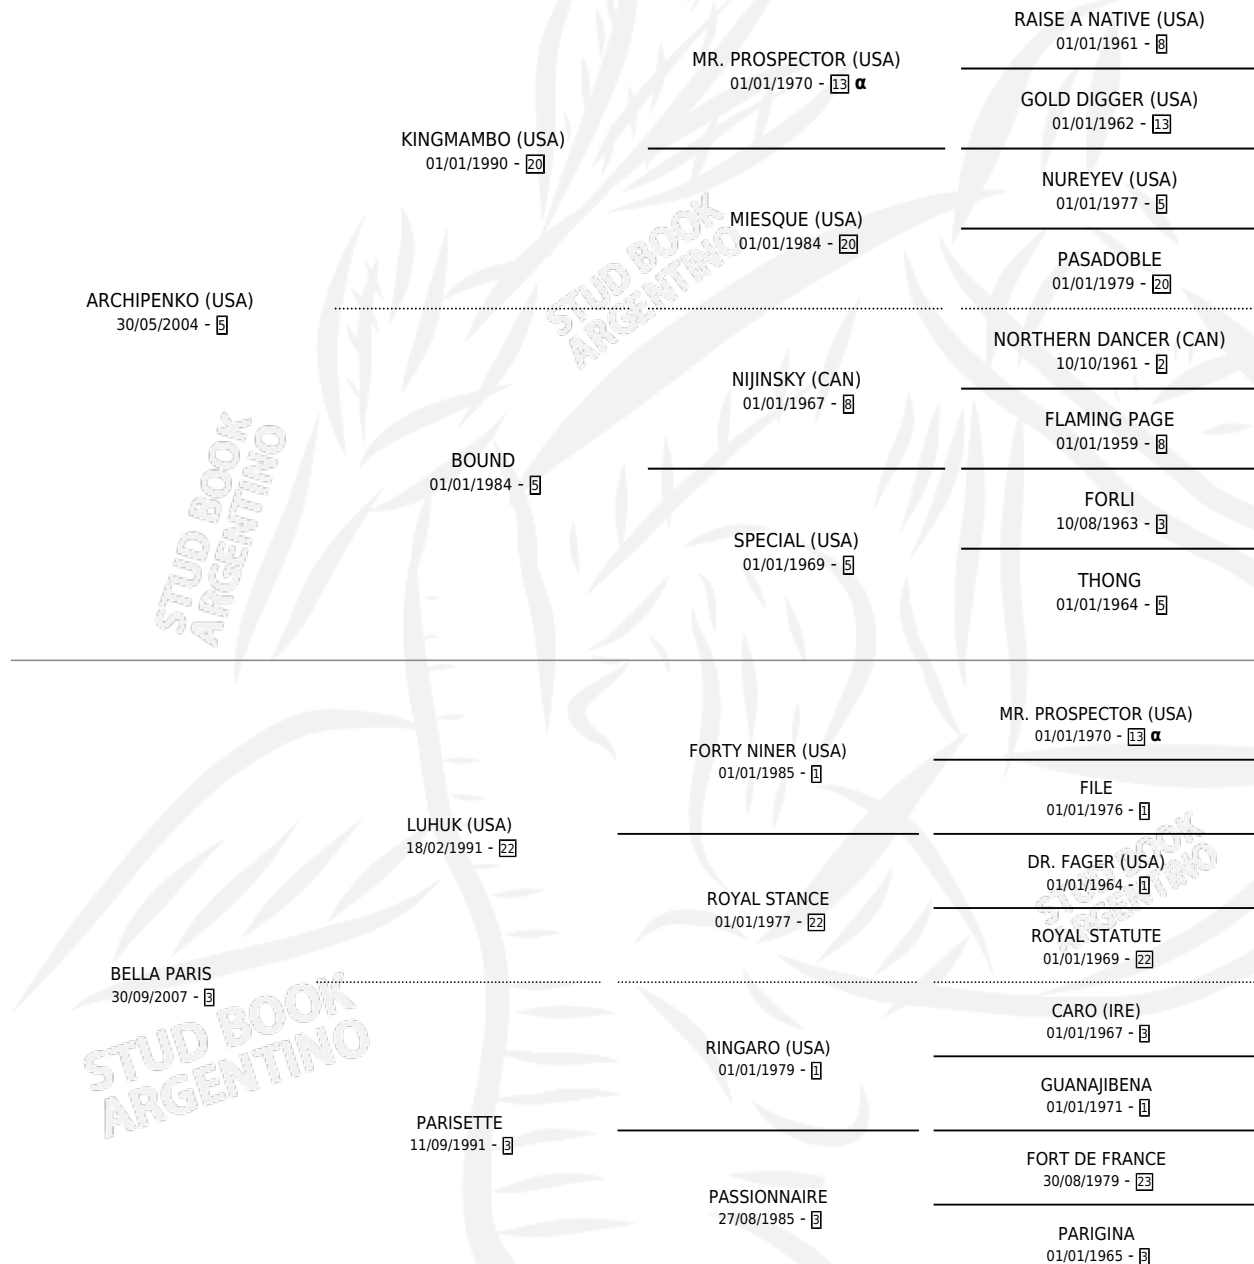

FABULOSA PARIS

por ARCHIPENKO (USA) y BELLA PARIS por LUHUK (USA)

Argentina · Hembra · Zaino · SP · 10/08/2013
Familia 3-h · Volumen 41

ESTADO

TIPIFICACIÓN SANGUÍNEA	X
TIPIFICACIÓN POR ADN	✓
PASAPORTE	✓
IDENTIFICACIÓN POR MICROCHIP	✓
REPRODUCTOR	✓

Lugar de nacimiento: La Quebrada
Criador: Garelo Carlos Alberto

~

HIJOS

	MACHOS	HEMBRAS
2 NACIERON	1	1
2 CORRIERON	1	1

SIN ACTUACIONES

PEDIGREE

INBREEDING : α

CAMPAÑA

Solo carreras oficiales de Argentina

POR EDAD

EDAD	CC	1°	2°	3°	4°	5°	NP	CLC	CLG	CLCG1	CLGG1	IMPORTE	GANANCIA / CC
2 AÑOS	1	0	0	0	0	0	1	0	0	0	0	\$0	\$0
3 AÑOS	3	1	1	0	1	0	0	0	0	0	0	\$167,465	\$55,822
4 AÑOS	7	2	0	0	1	1	3	0	0	0	0	\$258,000	\$36,857
TOTALES	11	3	1	0	2	1	4	0	0	0	0	\$425,465	\$38,679
%		27.3%	9.1%	0.0%	18.2%	9.1%	36.4%	0.0%	0.0%	0.0%	0.0%		

Ganadora de 3 carreras en San Isidro y Palermo - \$425,465, a los 3 y 4 años.

POR DISTANCIA

HIPODROMO	CC	1°	2°	3°	4°	5°	NP	CLC	CLG	CLCG1	CLGG1	IMPORTE
SAN ISIDRO	7	2	0	0	2	0	3	0	0	0	0	\$254,840
1200 MTS	3	1	0	0	0	0	2	0	0	0	0	\$100,000
1000 MTS	3	1	0	0	2	0	0	0	0	0	0	\$154,840
1100 MTS	1	0	0	0	0	0	1	0	0	0	0	\$0
PALERMO	4	1	1	0	0	1	1	0	0	0	0	\$170,625
1000 MTS	4	1	1	0	0	1	1	0	0	0	0	\$170,625