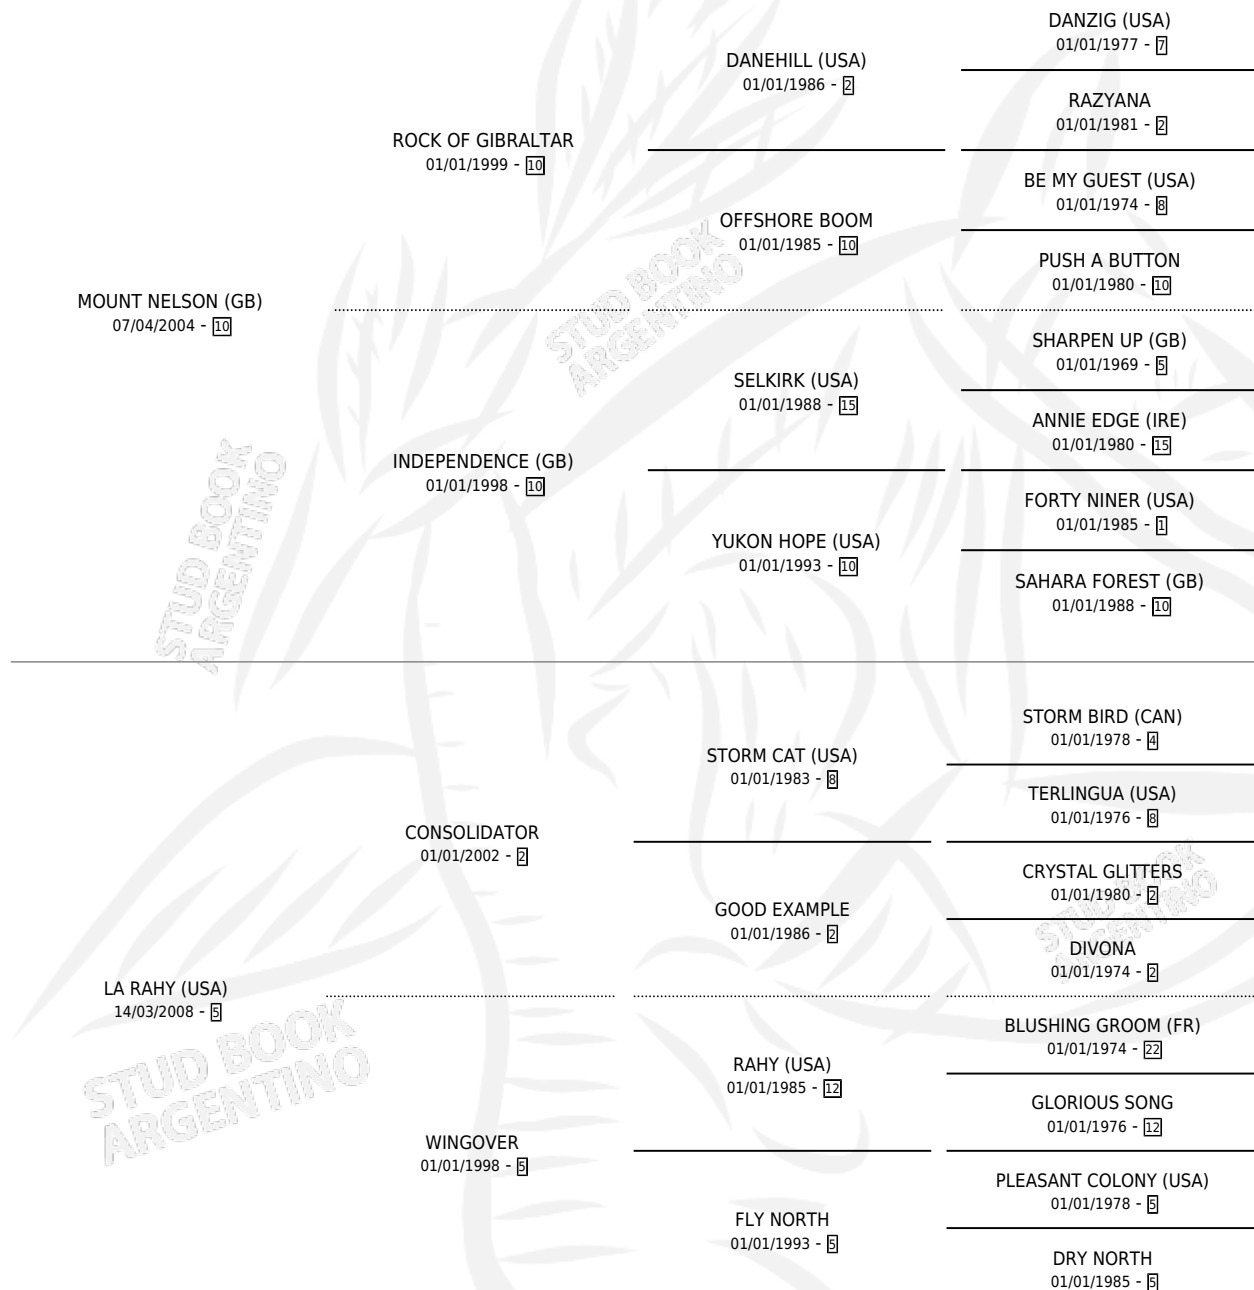

EARLY EMPEROR

por **MOUNT NELSON (GB)** y **LA RAHY (USA)** por
CONSOLIDATOR

Argentina · Macho · Zaino Doradillo · SP · 12/08/2013
Familia 5-h · Volumen 41

ESTADO

TIPIFICACIÓN SANGUÍNEA	X
TIPIFICACIÓN POR ADN	✓
PASAPORTE	✓
IDENTIFICACIÓN POR MICROCHIP	✓
REPRODUCTOR	X

Lugar de nacimiento: El Gusy

Criador: El Gusy

PEDIGREE

CAMPAÑA

Solo carreras oficiales de Argentina

POR EDAD

EDAD	CC	1°	2°	3°	4°	5°	NP	CLC	CLG	CLCG1	CLGG1	IMPORTE	GANANCIA / CC
4 AÑOS	1	0	0	0	0	0	1	0	0	0	0	\$0	\$0
5 AÑOS	5	0	0	0	0	0	5	0	0	0	0	\$3,400	\$680
TOTALES	6	0	0	0	0	0	6	0	0	0	0	\$3,400	\$567
%		0.0%	0.0%	0.0%	0.0%	0.0%	100%	0.0%	0.0%	0.0%	0.0%		