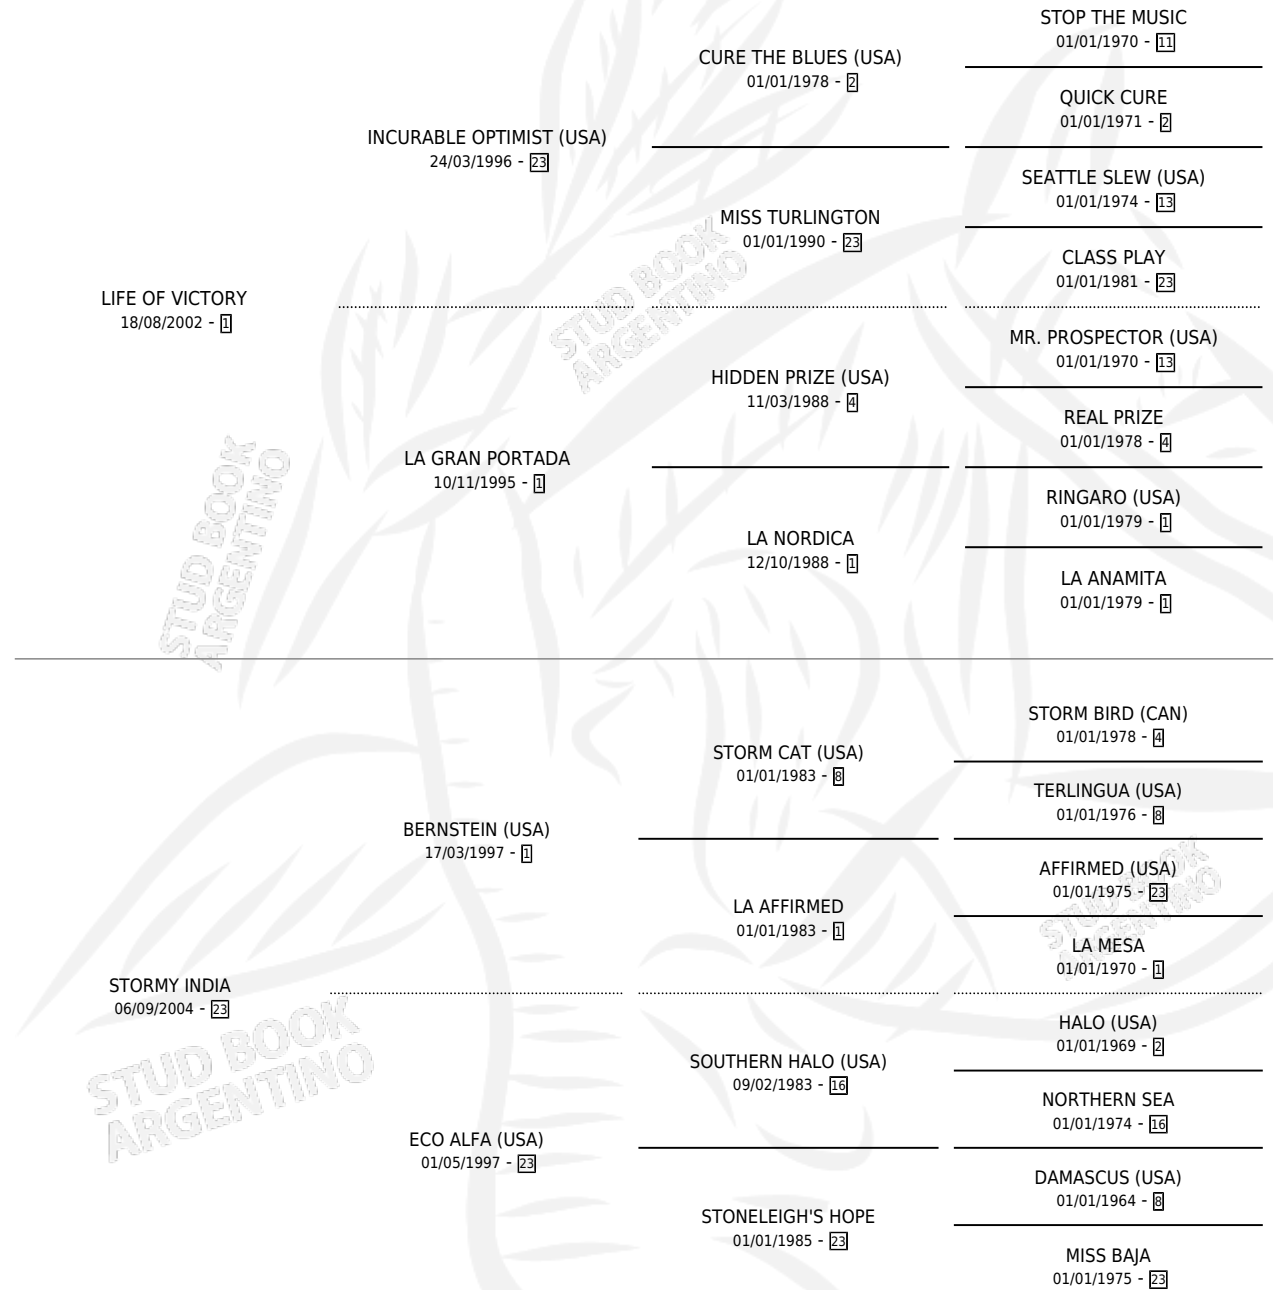

BELLE DE LUNE

por LIFE OF VICTORY y STORMY INDIA por BERNSTEIN (USA)

Argentina · Hembra · Alazan · SP · 15/08/2013
Familia 23-b · Volumen 41

ESTADO

TIPIFICACIÓN SANGUÍNEA	X
TIPIFICACIÓN POR ADN	✓
PASAPORTE	✓
IDENTIFICACIÓN POR MICROCHIP	✓
REPRODUCTOR	X

Lugar de nacimiento: El Gusy

Criador: Martinez De Hoz Santiago

PEDIGREE

CAMPAÑA

Solo carreras oficiales de Argentina

POR EDAD

EDAD	CC	1°	2°	3°	4°	5°	NP	CLC	CLG	CLCG1	CLGG1	IMPORTE	GANANCIA / CC
3 AÑOS	3	0	0	0	0	1	2	0	0	0	0	\$3,240	\$1,080
TOTALES	3	0	0	0	0	1	2	0	0	0	0	\$3,240	\$1,080
%		0.0%	0.0%	0.0%	0.0%	33.3%	66.7%	0.0%	0.0%	0.0%	0.0%		