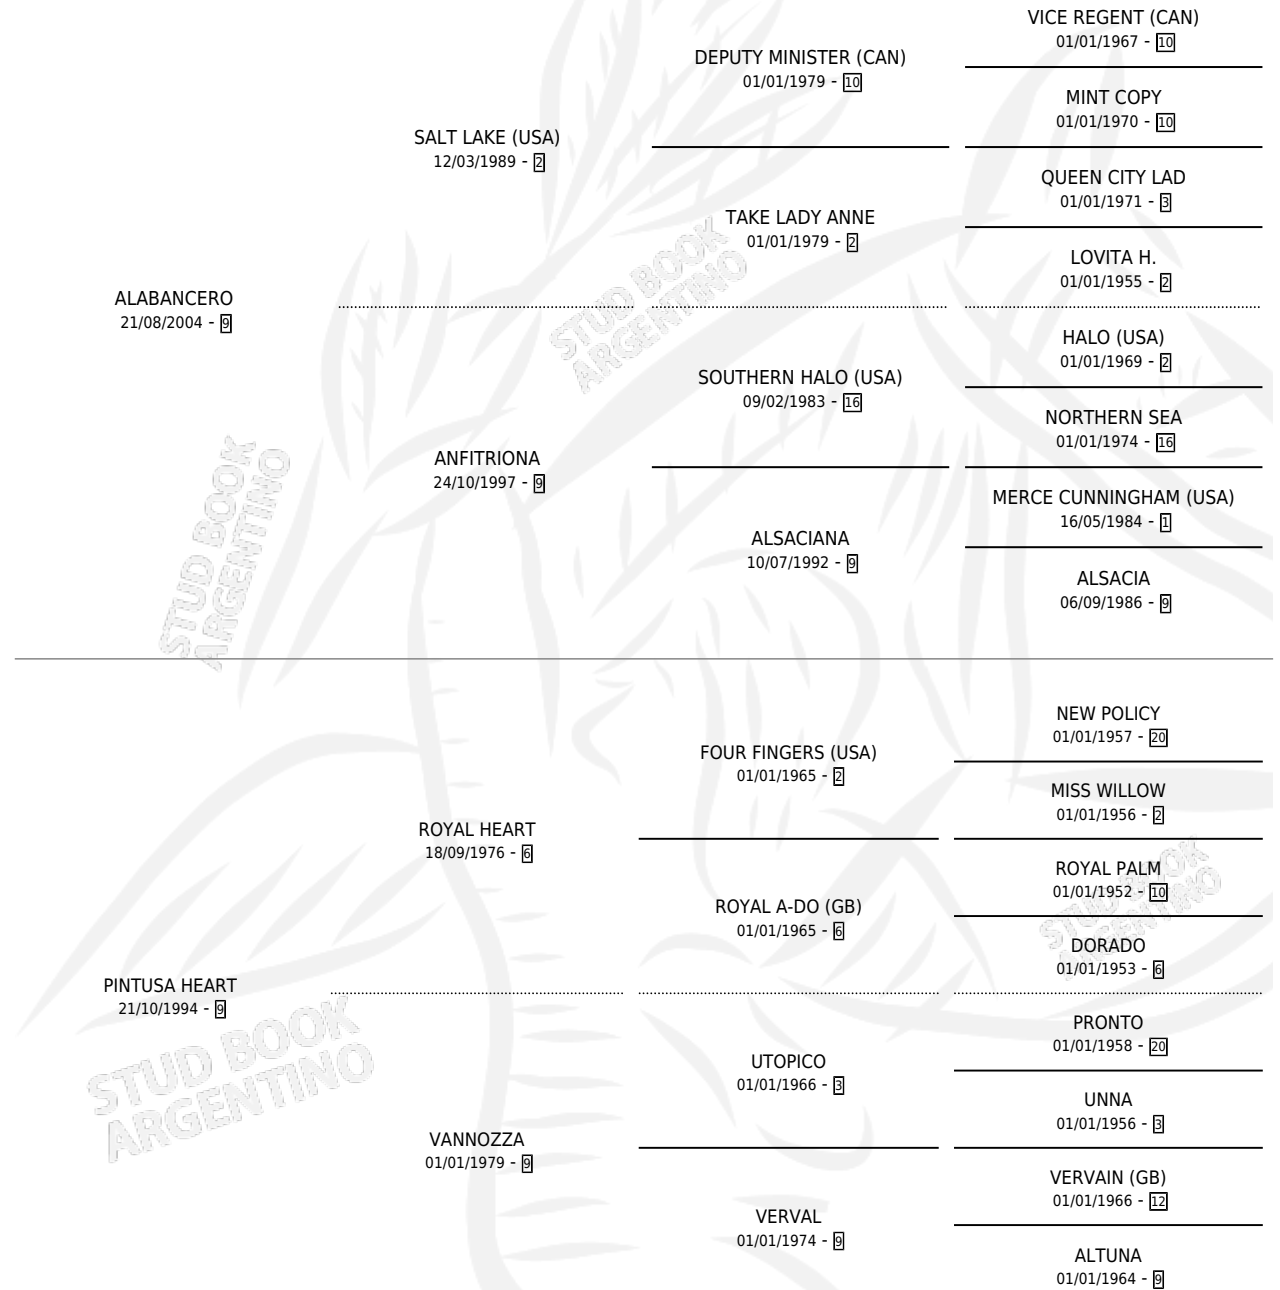

PRIMO TUTY

por **ALABANCERO** y **PINTUSA HEART** por **ROYAL HEART**

Argentina · Macho · Zaino · SP · 10/11/2011
Familia 9-g · Volumen 41

ESTADO

TIPIFICACIÓN SANGUÍNEA	X
TIPIFICACIÓN POR ADN	✓
PASAPORTE	X
IDENTIFICACIÓN POR MICROCHIP	✓
REPRODUCTOR	X

Lugar de nacimiento: Costa Del Rio

Criador: Piacenza Fernando Ariel

PEDIGREE

PRIMO TUTY

Datos oficiales del Stud Book Argentino

Documento generado el 10/05/2026

studbook.org.ar