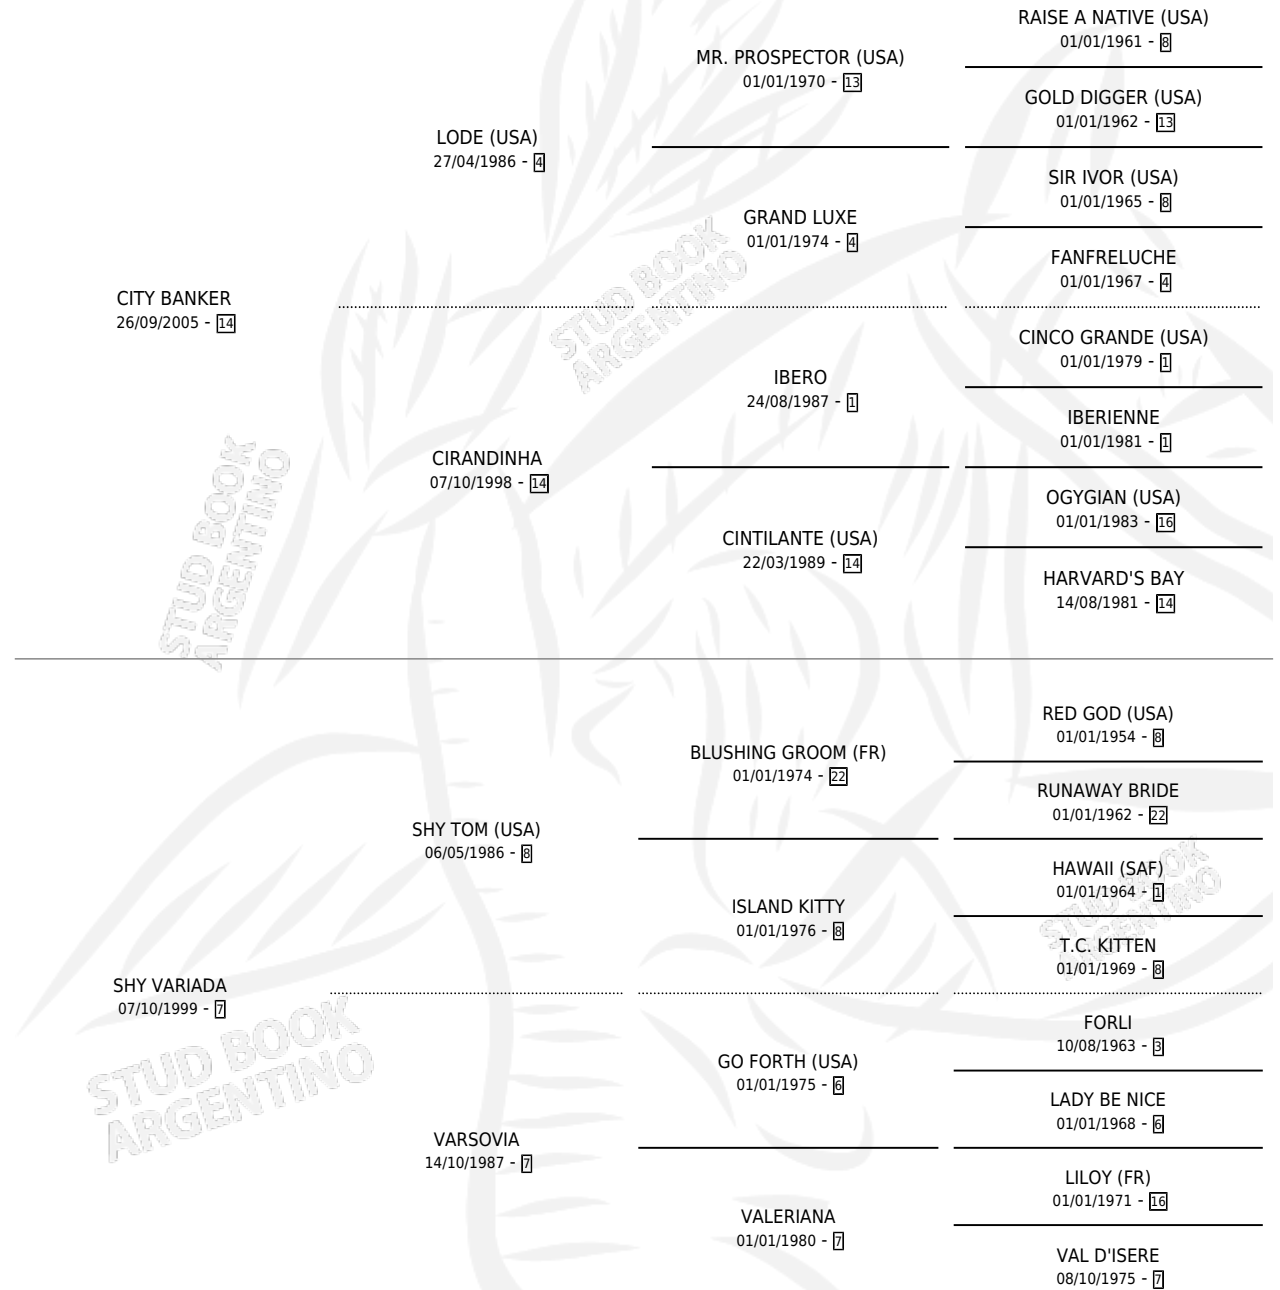

CITY VARIADA

por CITY BANKER y SHY VARIADA por SHY TOM (USA)

Argentina · Hembra · Alazan · SP · 27/08/2013
Familia 7 · Volumen 41

ESTADO

TIPIFICACIÓN SANGUÍNEA	X
TIPIFICACIÓN POR ADN	✓
PASAPORTE	✓
IDENTIFICACIÓN POR MICROCHIP	✓
REPRODUCTOR	✓

Lugar de nacimiento: Don Roque

Criador: Don Roque

PEDIGREE

CAMPAÑA

Solo carreras oficiales de Argentina

POR EDAD

EDAD	CC	1°	2°	3°	4°	5°	NP	CLC	CLG	CLCG1	CLGG1	IMPORTE	GANANCIA / CC
3 AÑOS	1	0	0	0	0	0	1	0	0	0	0	\$0	\$0
TOTALES	1	0	0	0	0	0	1	0	0	0	0	\$0	\$0
%		0.0%	0.0%	0.0%	0.0%	0.0%	100%	0.0%	0.0%	0.0%	0.0%		