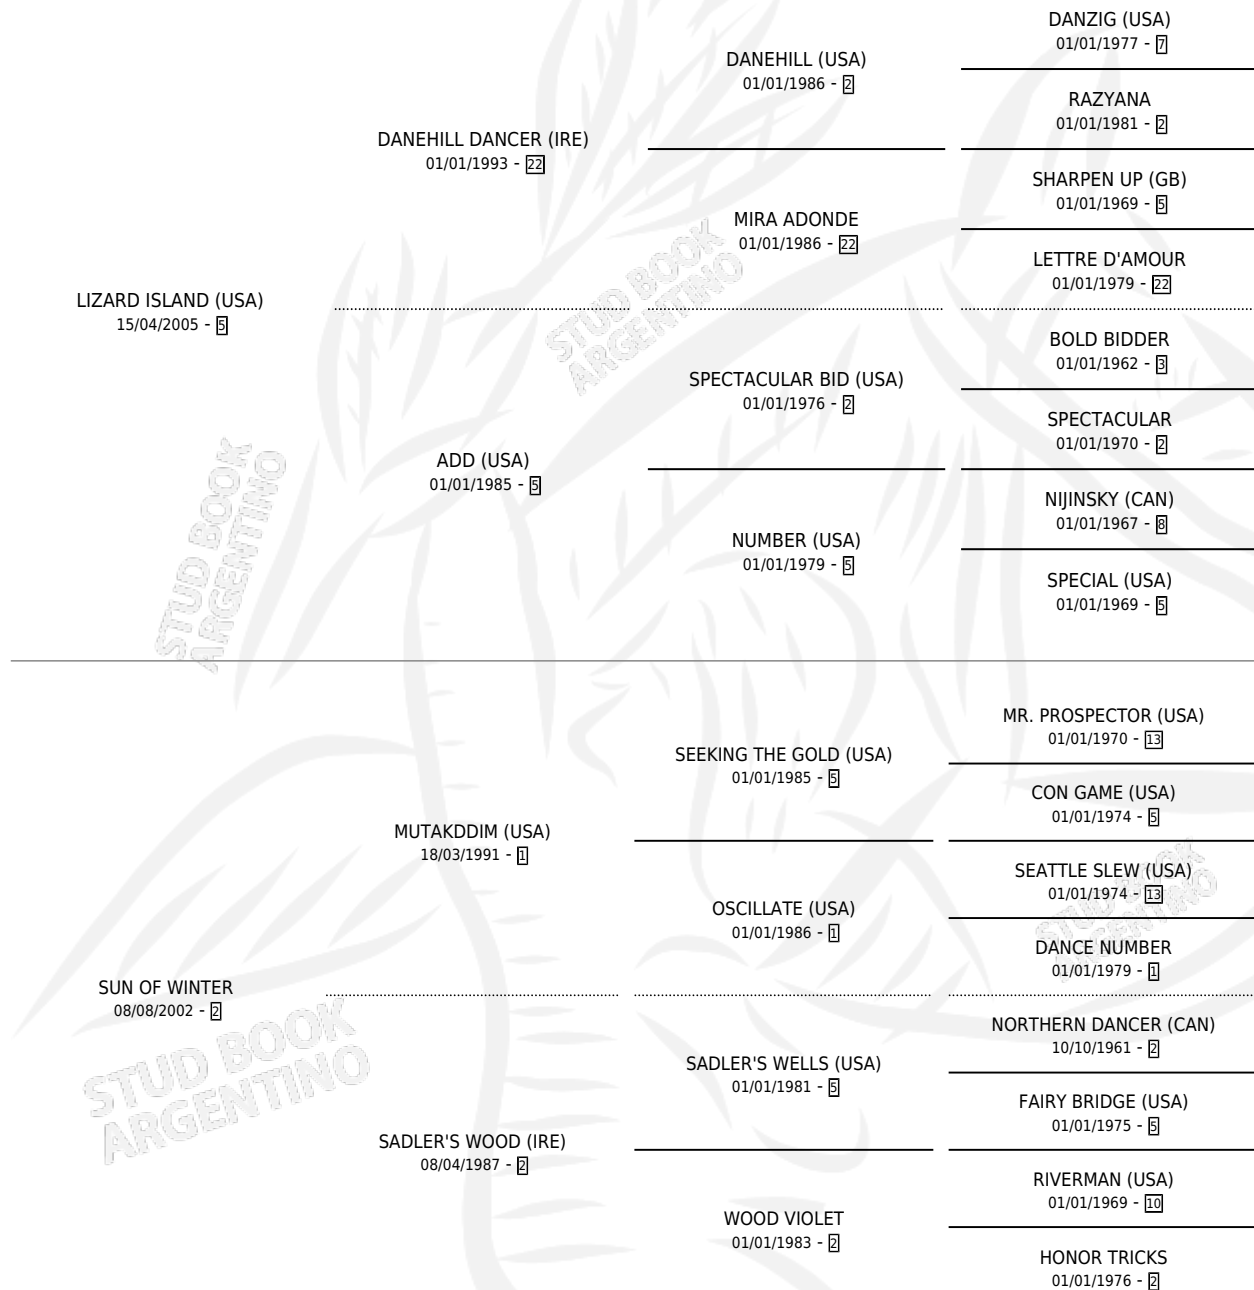

SNOWY MIRACLE

por LIZARD ISLAND (USA) y SUN OF WINTER por
MUTAKDDIM (USA)

Argentina · Hembra · Zaino Doradillo · SP · 02/09/2013
Familia 2-d · Volumen 41

ESTADO

TIPIFICACIÓN SANGUÍNEA	X
TIPIFICACIÓN POR ADN	✓
PASAPORTE	✓
IDENTIFICACIÓN POR MICROCHIP	✓
REPRODUCTOR	X

Lugar de nacimiento: La Pesadilla

Criador: La Pesadilla

PEDIGREE

CAMPAÑA

Solo carreras oficiales de Argentina

POR EDAD

EDAD	CC	1°	2°	3°	4°	5°	NP	CLC	CLG	CLCG1	CLGG1	IMPORTE	GANANCIA / CC
3 AÑOS	4	0	0	1	1	1	1	0	0	0	0	\$45,220	\$11,305
4 AÑOS	4	0	0	1	0	1	2	0	0	0	0	\$32,750	\$8,188
TOTALES	8	0	0	2	1	2	3	0	0	0	0	\$77,970	\$9,746
%		0.0%	0.0%	25.0%	12.5%	25.0%	37.5%	0.0%	0.0%	0.0%	0.0%		