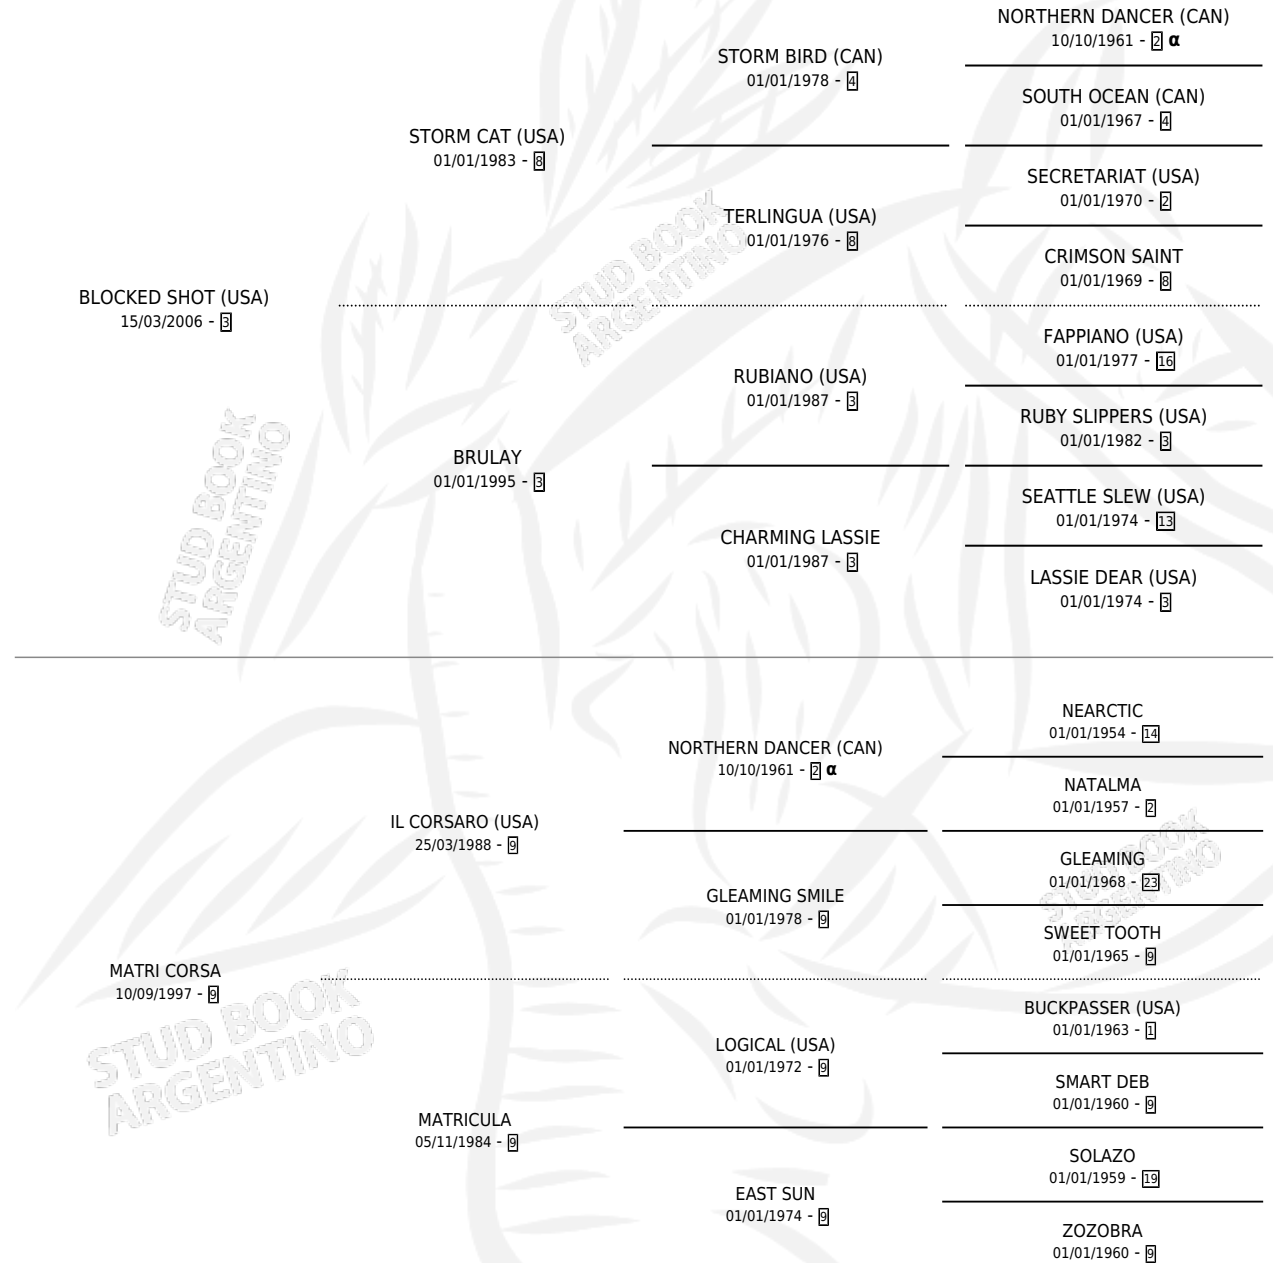

CORSA SHOT

por **BLOCKED SHOT (USA)** y **MATRI CORSA** por **IL CORSARO (USA)**

Argentina · Macho · Zaino · SP · 10/08/2013
Familia 9-g · Volumen 41

ESTADO

| | |
|------------------------------|---|
| TIPIFICACIÓN SANGUÍNEA | X |
| TIPIFICACIÓN POR ADN | ✓ |
| PASAPORTE | X |
| IDENTIFICACIÓN POR MICROCHIP | ✓ |
| REPRODUCTOR | X |

Lugar de nacimiento: Euzkadi
Criador: Euzkadi

PEDIGREE

INBREEDING : α

CORSA SHOT

Datos oficiales del Stud Book Argentino

Documento generado el 09/05/2026

studbook.org.ar