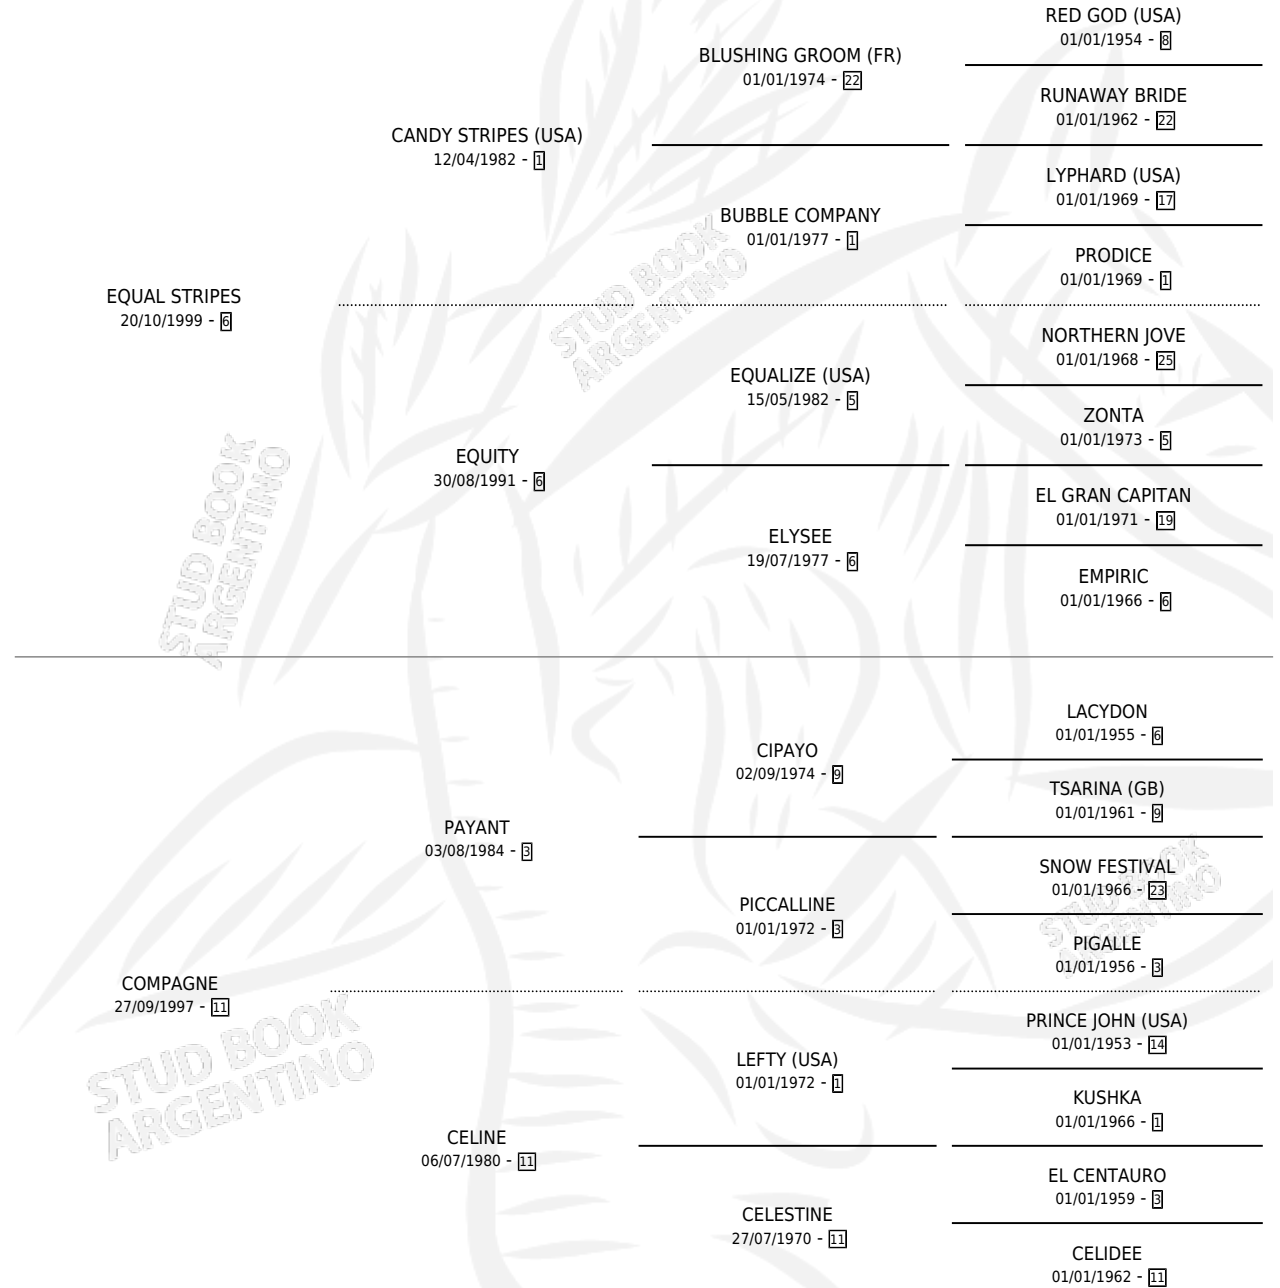

CONQUERANT

por EQUAL STRIPES y COMPAGNE por PAYANT

Argentina · Macho · Zaino · SP · 22/08/2013
Familia 11-g · Volumen 41

ESTADO

TIPIFICACIÓN SANGUÍNEA	X
TIPIFICACIÓN POR ADN	✓
PASAPORTE	✓
IDENTIFICACIÓN POR MICROCHIP	✓
REPRODUCTOR	X

Lugar de nacimiento: Las Ortigas

Criador: Del Piano Hector Alejandro

PEDIGREE

CONQUERANT

Datos oficiales del Stud Book Argentino

Documento generado el 01/05/2026

studbook.org.ar