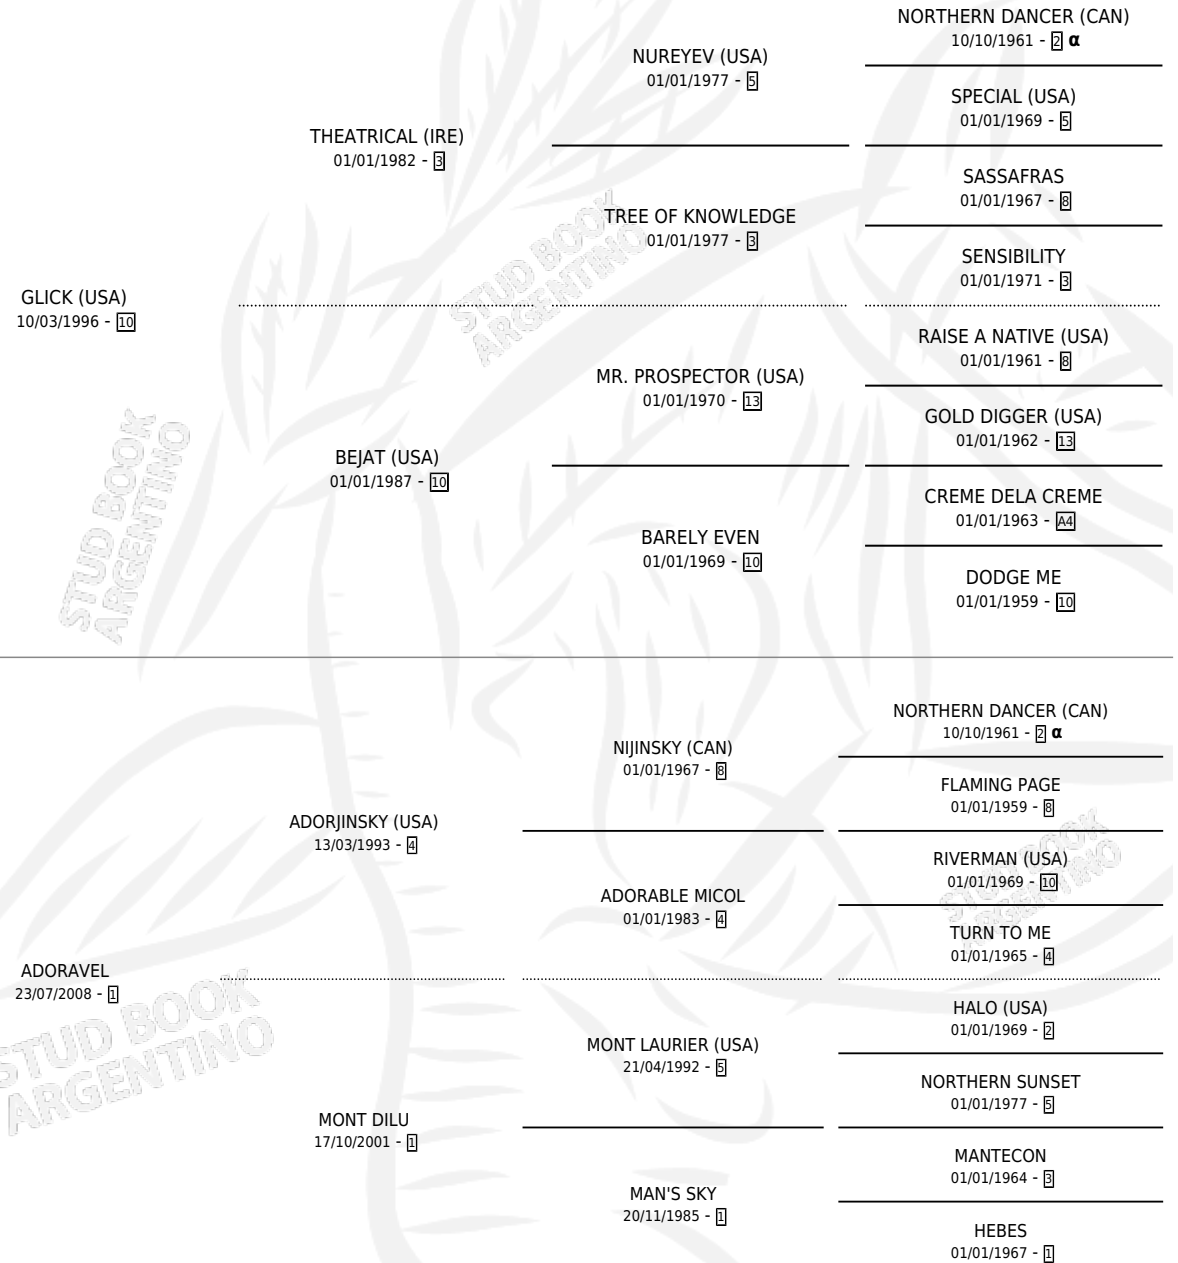

ADORADO GLICK

por GLICK (USA) y ADORAVEL por ADORJINSKY (USA)

Argentina · Macho · Alazan · SP · 20/08/2013
Familia 1-h · Volumen 41

ESTADO

TIPIFICACIÓN SANGUÍNEA	X
TIPIFICACIÓN POR ADN	✓
PASAPORTE	✓
IDENTIFICACIÓN POR MICROCHIP	✓
REPRODUCTOR	X

Lugar de nacimiento: Don Zoilo

Criador: Establecimiento Agroindustrial Don Zoilo S.R.L.

PEDIGREE

INBREEDING : α

CAMPAÑA

Solo carreras oficiales de Argentina

POR EDAD

EDAD	CC	1°	2°	3°	4°	5°	NP	CLC	CLG	CLCG1	CLGG1	IMPORTE	GANANCIA / CC
3 AÑOS	1	0	0	0	0	0	1	0	0	0	0	\$0	\$0
TOTALES	1	0	0	0	0	0	1	0	0	0	0	\$0	\$0
%		0.0%	0.0%	0.0%	0.0%	0.0%	100%	0.0%	0.0%	0.0%	0.0%		