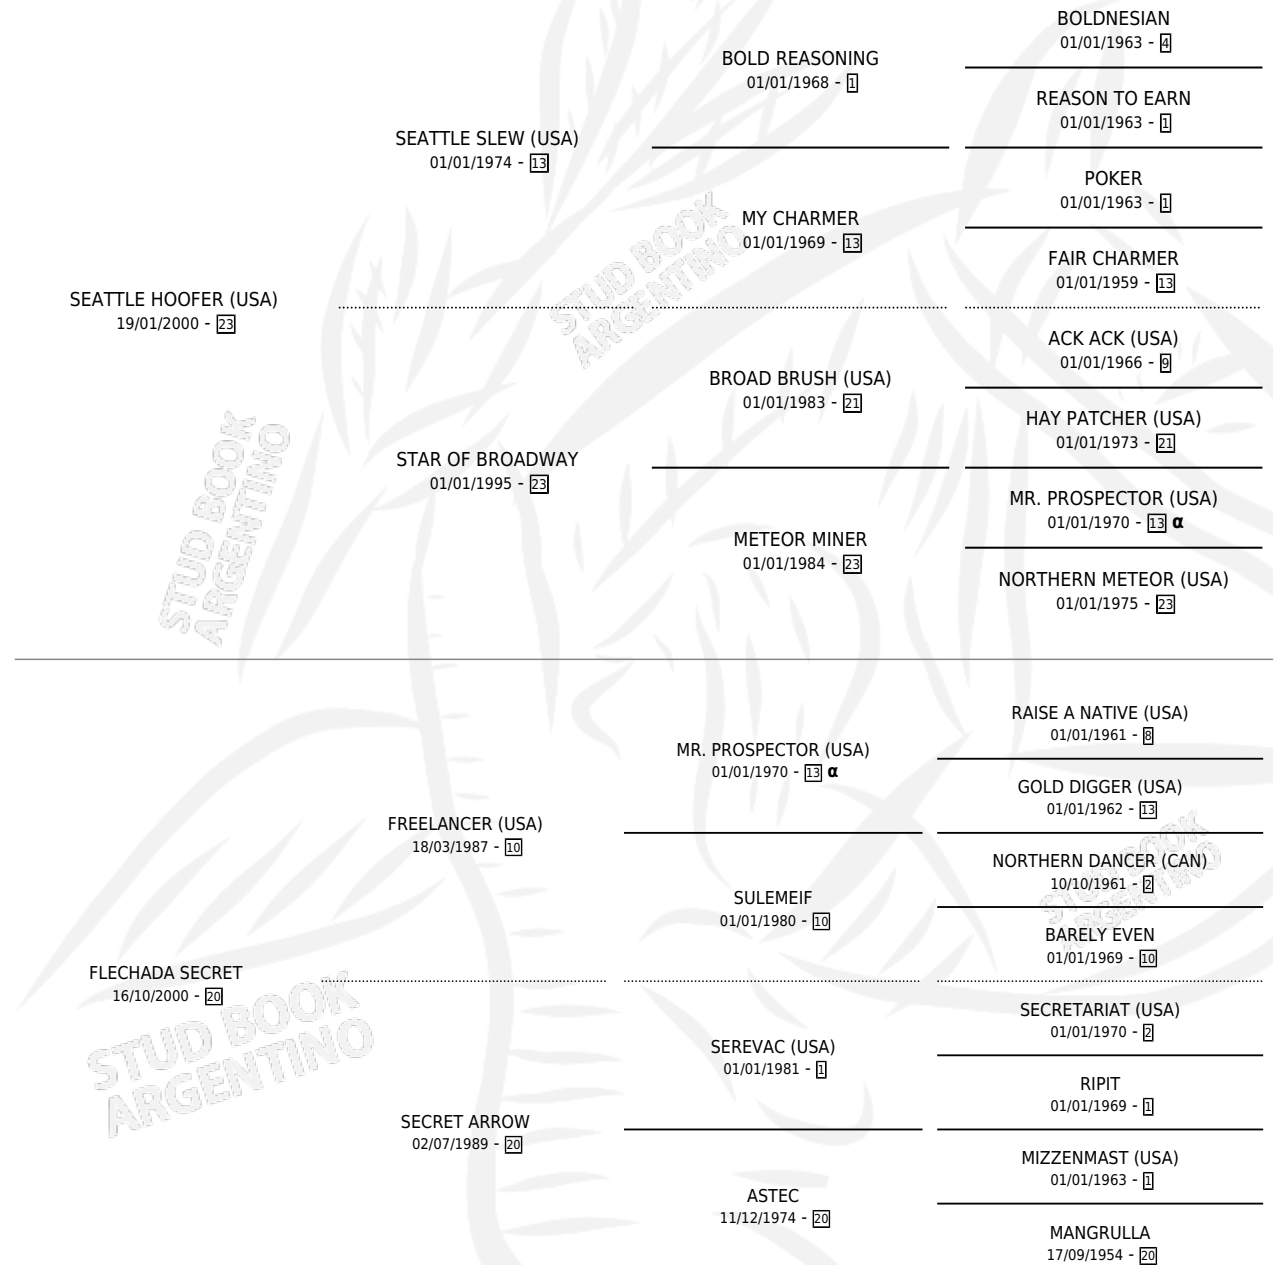

CECI'S SECRET

por SEATTLE HOOFER (USA) y FLECHADA SECRET por
FREELANCER (USA)

Argentina · Hembra · Zaino · SP · 03/08/2013
Familia 20 · Volumen 41

ESTADO

TIPIFICACIÓN SANGUÍNEA	X
TIPIFICACIÓN POR ADN	✓
PASAPORTE	✓
IDENTIFICACIÓN POR MICROCHIP	✓
REPRODUCTOR	✓

Lugar de nacimiento: Esece
Criador: Haras Bloodhorse S.A.

PEDIGREE

INBREEDING : α

CAMPAÑA

Solo carreras oficiales de Argentina

POR EDAD

EDAD	CC	1°	2°	3°	4°	5°	NP	CLC	CLG	CLCG1	CLGG1	IMPORTE	GANANCIA / CC
3 AÑOS	10	0	1	1	1	1	6	0	0	0	0	\$79,040	\$7,904
5 AÑOS	1	0	0	0	0	0	1	0	0	0	0	\$0	\$0
TOTALES	11	0	1	1	1	1	7	0	0	0	0	\$79,040	\$7,185
%		0.0%	9.1%	9.1%	9.1%	9.1%	63.6%	0.0%	0.0%	0.0%	0.0%		

Placés en San Isidro y La Plata en 11 carreras disputadas.

POR DISTANCIA

HIPODROMO	CC	1°	2°	3°	4°	5°	NP	CLC	CLG	CLCG1	CLGG1	IMPORTE
LA PLATA	8	0	0	1	1	1	5	0	0	0	0	\$58,600
1200 MTS	5	0	0	0	1	0	4	0	0	0	0	\$18,900
1100 MTS	2	0	0	1	0	0	1	0	0	0	0	\$28,900
1000 MTS	1	0	0	0	0	1	0	0	0	0	0	\$10,800
SAN ISIDRO	3	0	1	0	0	0	2	0	0	0	0	\$20,440
1100 MTS	2	0	0	0	0	0	2	0	0	0	0	\$0
1200 MTS	1	0	1	0	0	0	0	0	0	0	0	\$20,440