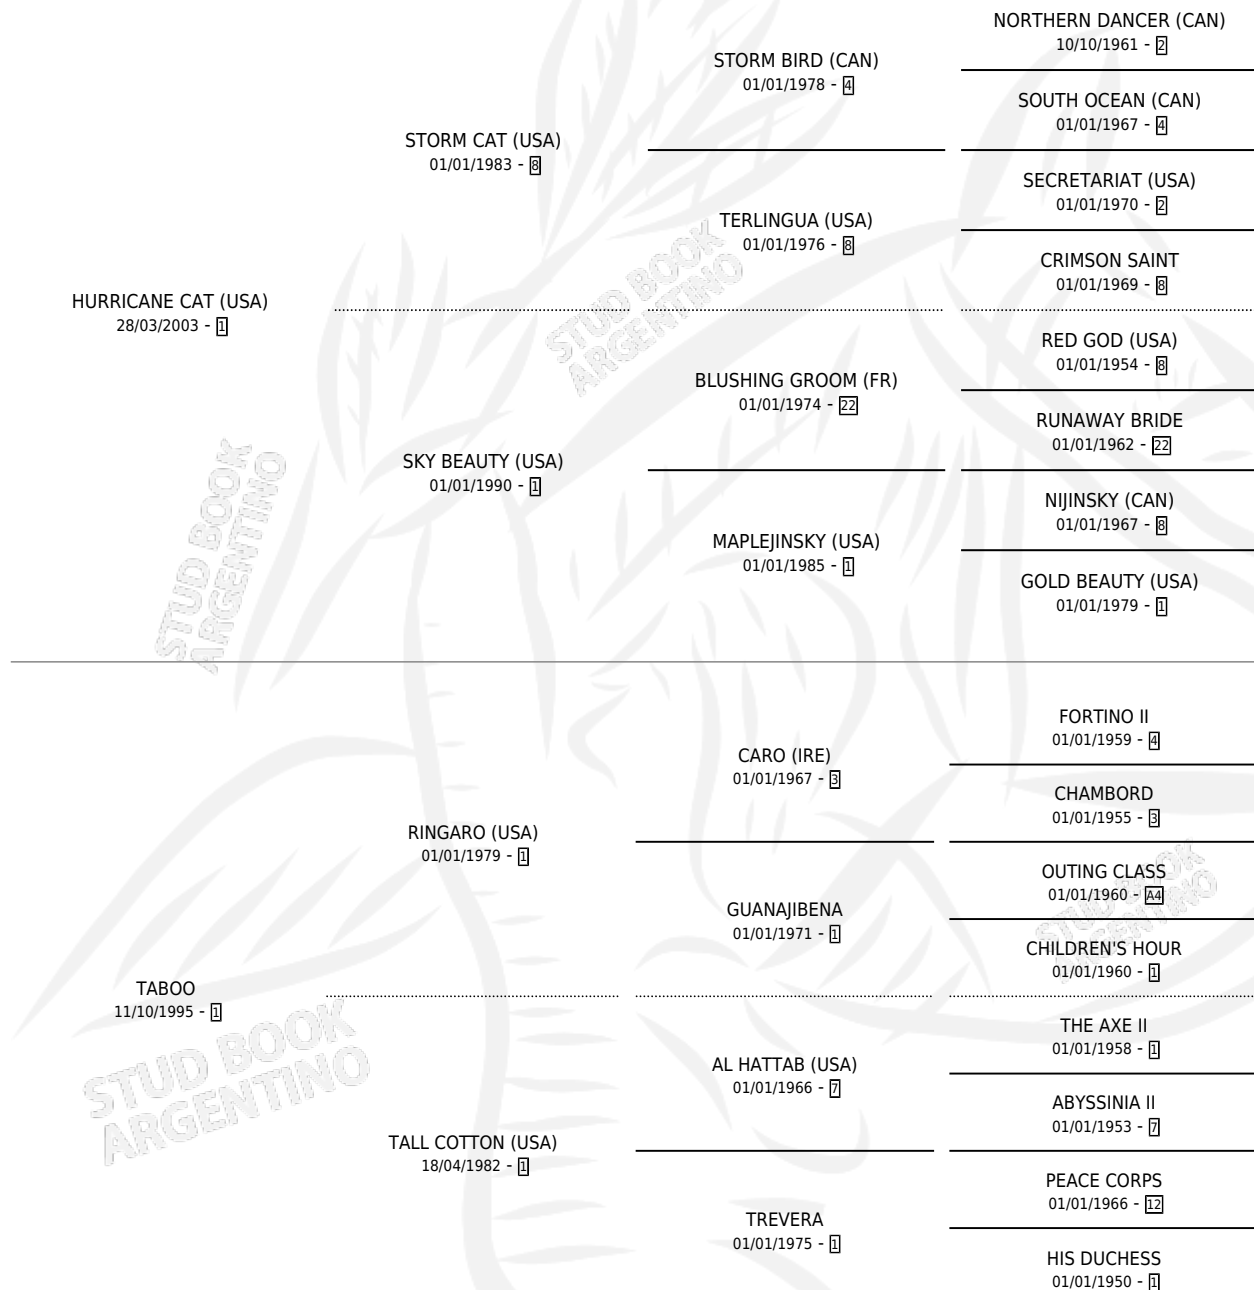

MARTIN CARLOS

por HURRICANE CAT (USA) y TABOO por RINGARO (USA)

Argentina · Macho · Alazan · SP · 29/08/2013
Familia 1-x · Volumen 41

ESTADO

TIPIFICACIÓN SANGUÍNEA	X
TIPIFICACIÓN POR ADN	✓
PASAPORTE	✓
IDENTIFICACIÓN POR MICROCHIP	✓
REPRODUCTOR	X

Lugar de nacimiento: El Mallin
Criador: El Mallin

PEDIGREE