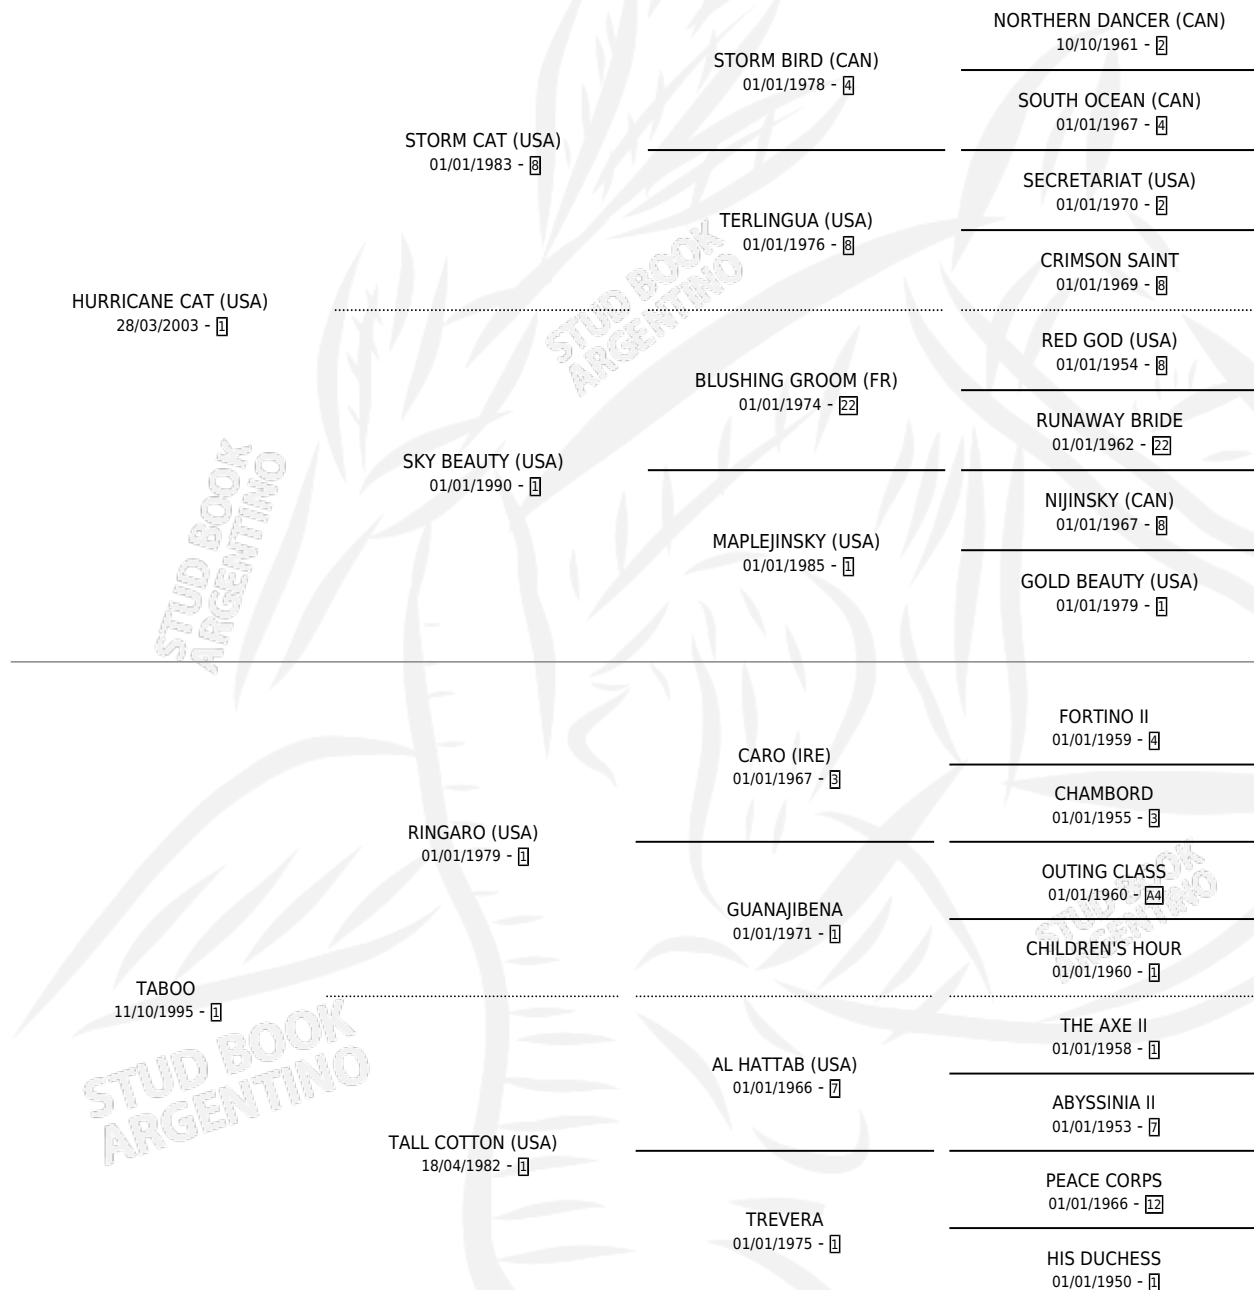

MARTIN CARLOS

por HURRICANE CAT (USA) y TABOO por RINGARO (USA)

Argentina · Macho · Alazan · SP · 29/08/2013

Familia 1-x · Volumen 41

ESTADO

TIPIFICACIÓN SANGUÍNEA	X
TIPIFICACIÓN POR ADN	✓
PASAPORTE	✓
IDENTIFICACIÓN POR MICROCHIP	✓
REPRODUCTOR	X

Lugar de nacimiento: El Mallin

Criador: El Mallin

PEDIGREE