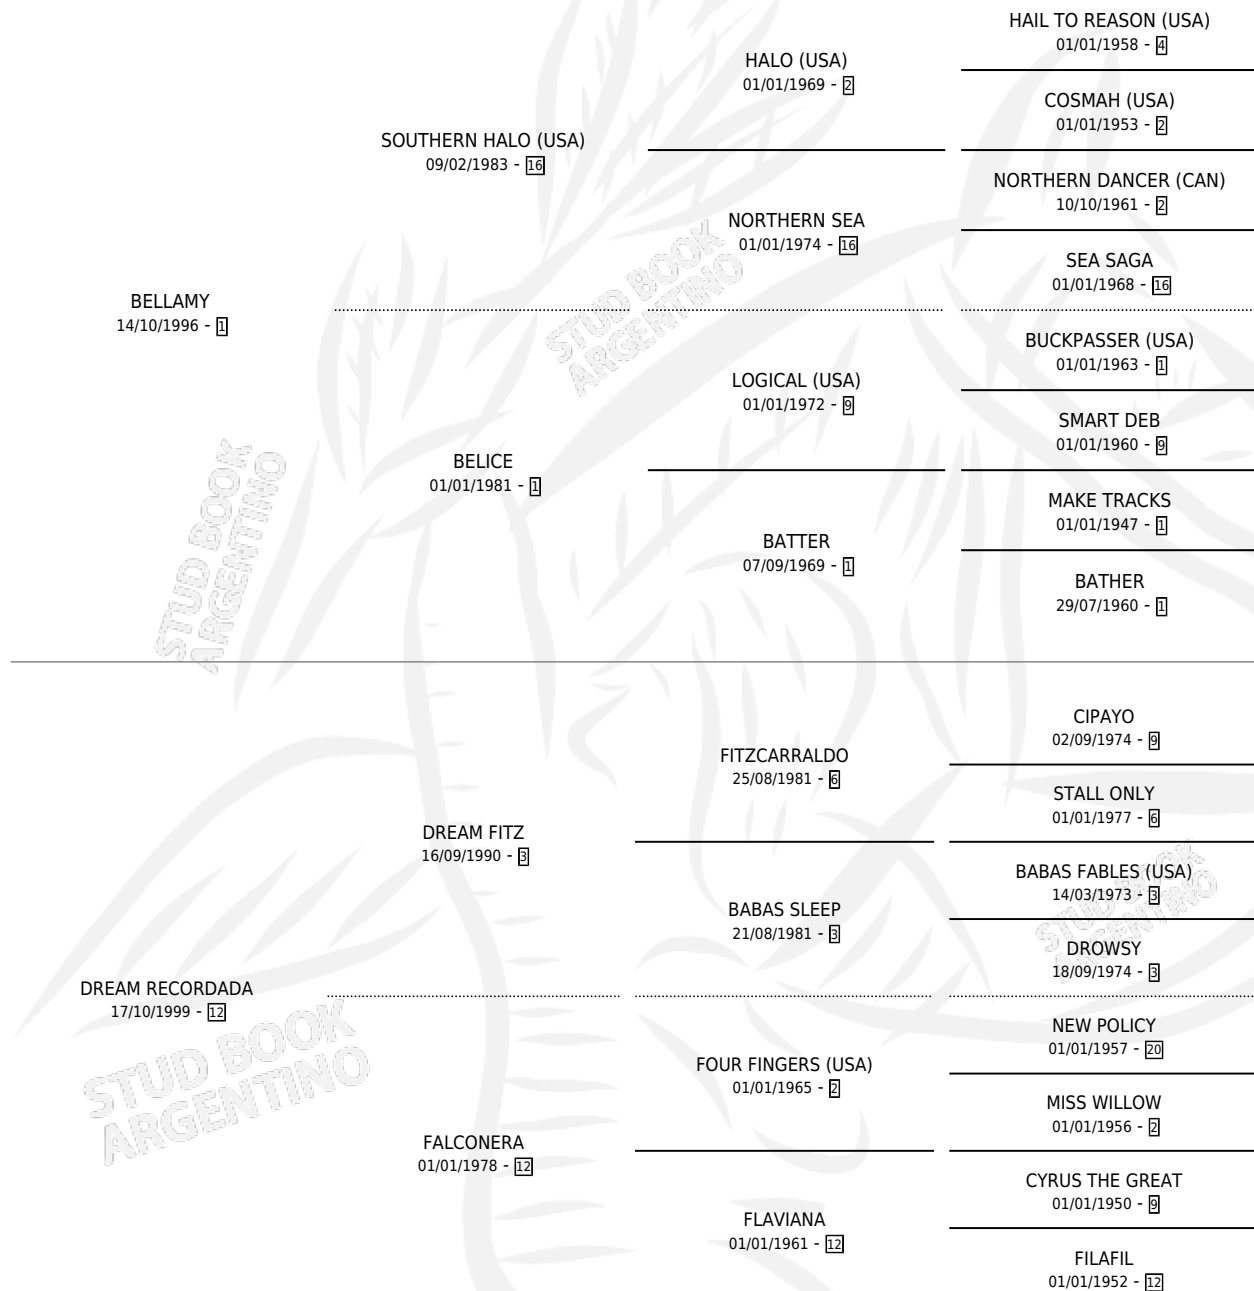

BELLA RECORDADA

por BELLAMY y DREAM RECORDADA por DREAM FITZ

Argentina · Hembra · Alazan · SP · 04/08/2013
Familia 12-b · Volumen 41

ESTADO

TIPIFICACIÓN SANGUÍNEA	X
TIPIFICACIÓN POR ADN	X
PASAPORTE	X
IDENTIFICACIÓN POR MICROCHIP	X
REPRODUCTOR	X

Lugar de nacimiento: El Rancho

Criador: El Rancho

PEDIGREE

BELLA RECORDADA

Datos oficiales del Stud Book Argentino

Documento generado el 26/04/2026

studbook.org.ar