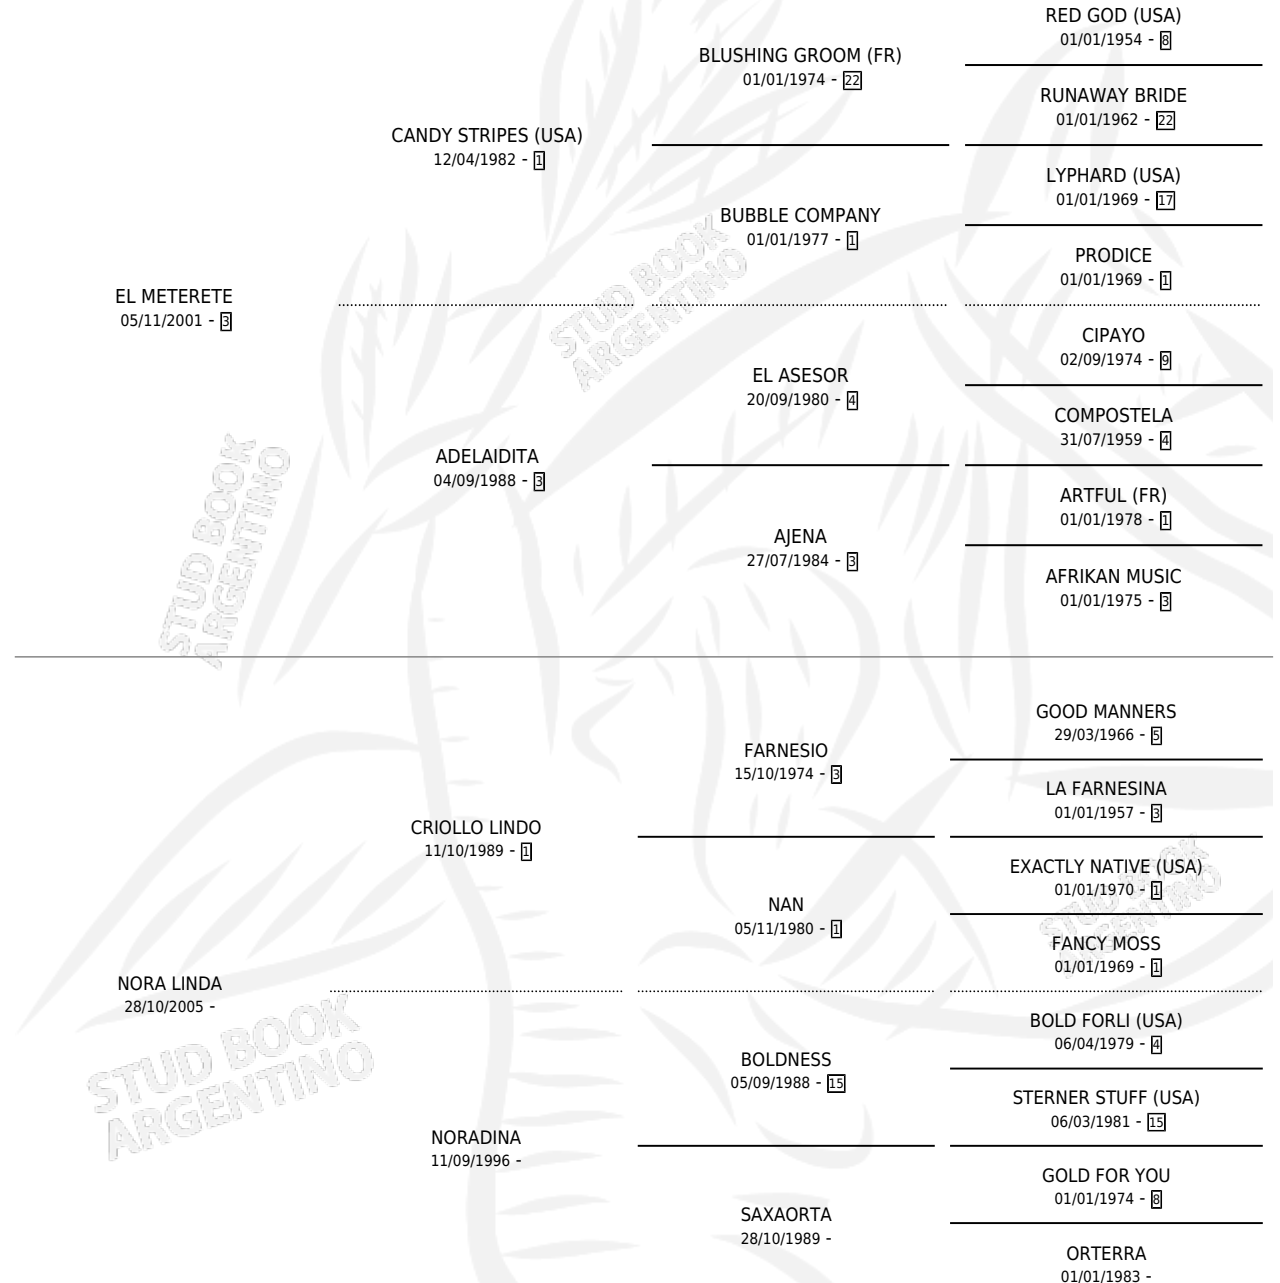

LINDA ASESORA

por EL METERETE y NORA LINDA por CRIOLLO LINDO

Argentina · Hembra · Zaino · SP · 25/08/2013
Familia · Volumen 41

ESTADO

TIPIFICACIÓN SANGUÍNEA	X
TIPIFICACIÓN POR ADN	✓
PASAPORTE	✓
IDENTIFICACIÓN POR MICROCHIP	✓
REPRODUCTOR	✓

Lugar de nacimiento: El Chaparral De Arocena

Criador: El Chaparral De Arocena

~

HIJOS

	MACHOS	HEMBRAS
1 NACIERON	1	0
SIN ACTUACIONES		

PEDIGREE

S

mientos 1 / Efectividad 50.00%