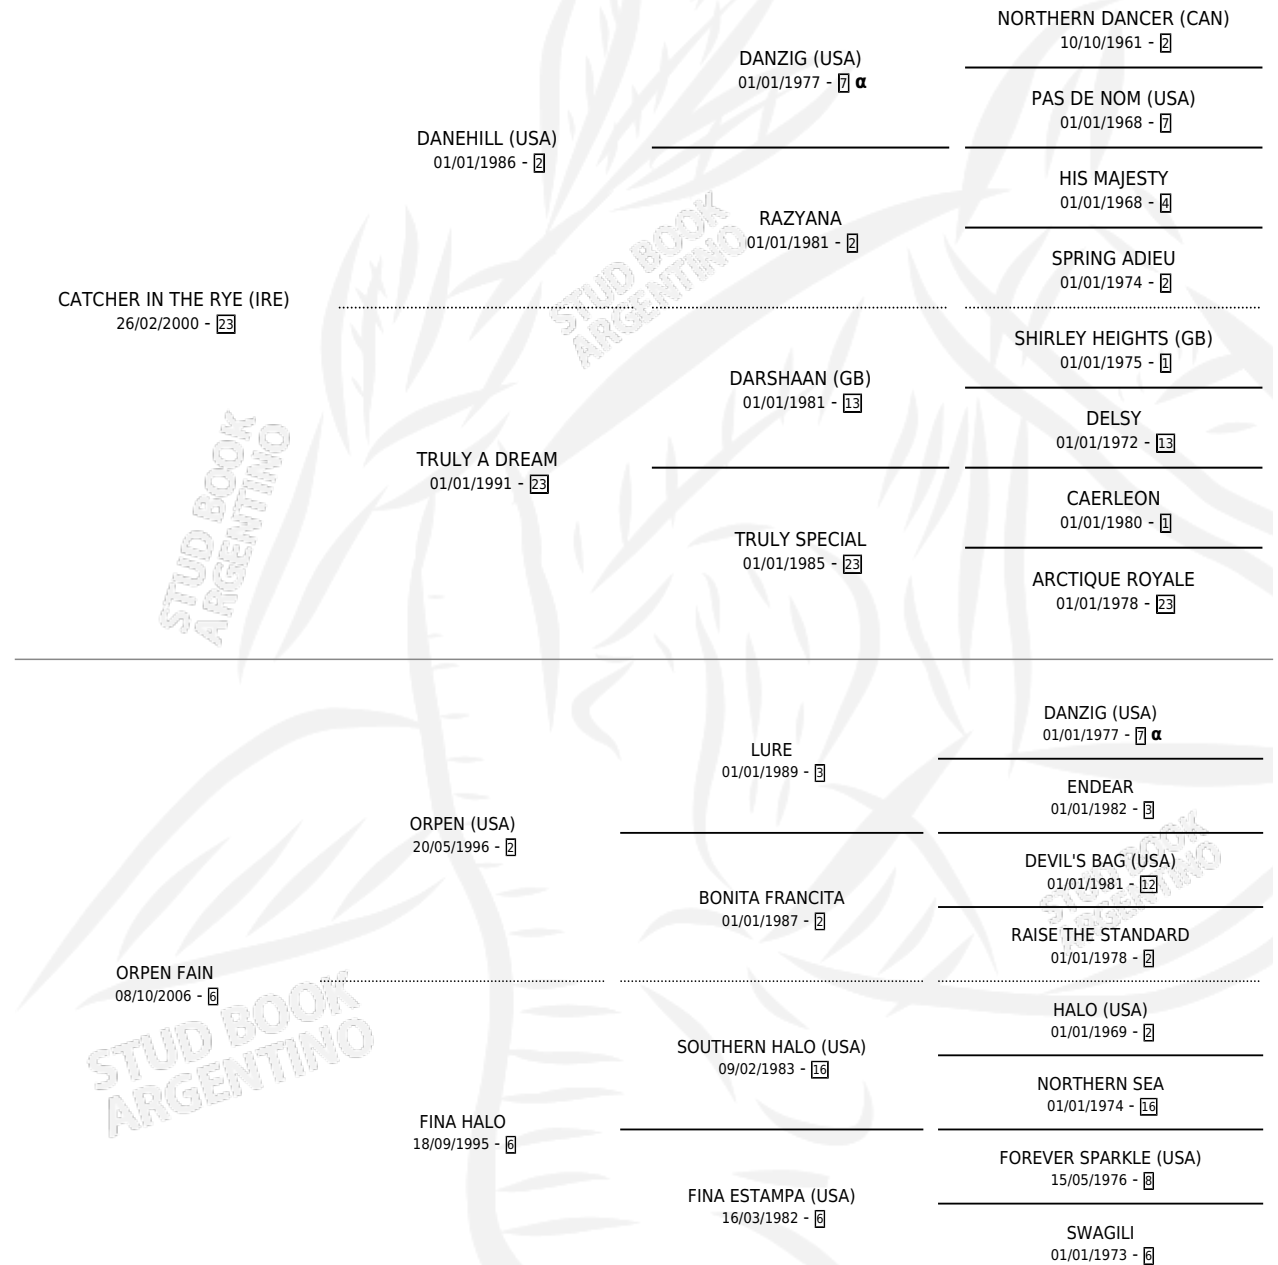

ORPEN RYE

por **CATCHER IN THE RYE (IRE)** y **ORPEN FAIN** por **ORPEN (USA)**

Argentina · Macho · Zaino Doradillo · SP · 14/08/2013
Familia 6-f · Volumen 41

ESTADO

TIPIFICACIÓN SANGUÍNEA	X
TIPIFICACIÓN POR ADN	✓
PASAPORTE	✓
IDENTIFICACIÓN POR MICROCHIP	✓
REPRODUCTOR	X

Lugar de nacimiento: Firmamento

Criador: Firmamento

PEDIGREE

INBREEDING : α

CAMPAÑA

Solo carreras oficiales de Argentina

POR EDAD

EDAD	CC	1°	2°	3°	4°	5°	NP	CLC	CLG	CLCG1	CLGG1	IMPORTE	GANANCIA / CC
4 AÑOS	6	0	1	0	0	2	3	0	0	0	0	\$43,050	\$7,175
TOTALES	6	0	1	0	0	2	3	0	0	0	0	\$43,050	\$7,175
%		0.0%	16.7%	0.0%	0.0%	33.3%	50.0%	0.0%	0.0%	0.0%	0.0%		

Placés en La Plata en 6 carreras disputadas.

POR DISTANCIA

HIPODROMO	CC	1°	2°	3°	4°	5°	NP	CLC	CLG	CLCG1	CLGG1	IMPORTE
LA PLATA	5	0	1	0	0	1	3	0	0	0	0	\$40,150
1200 MTS	3	0	0	0	0	1	2	0	0	0	0	\$7,600
1000 MTS	1	0	0	0	0	0	1	0	0	0	0	\$0
1100 MTS	1	0	1	0	0	0	0	0	0	0	0	\$32,550
PALERMO	1	0	0	0	0	1	0	0	0	0	0	\$2,900
1000 MTS	1	0	0	0	0	1	0	0	0	0	0	\$2,900