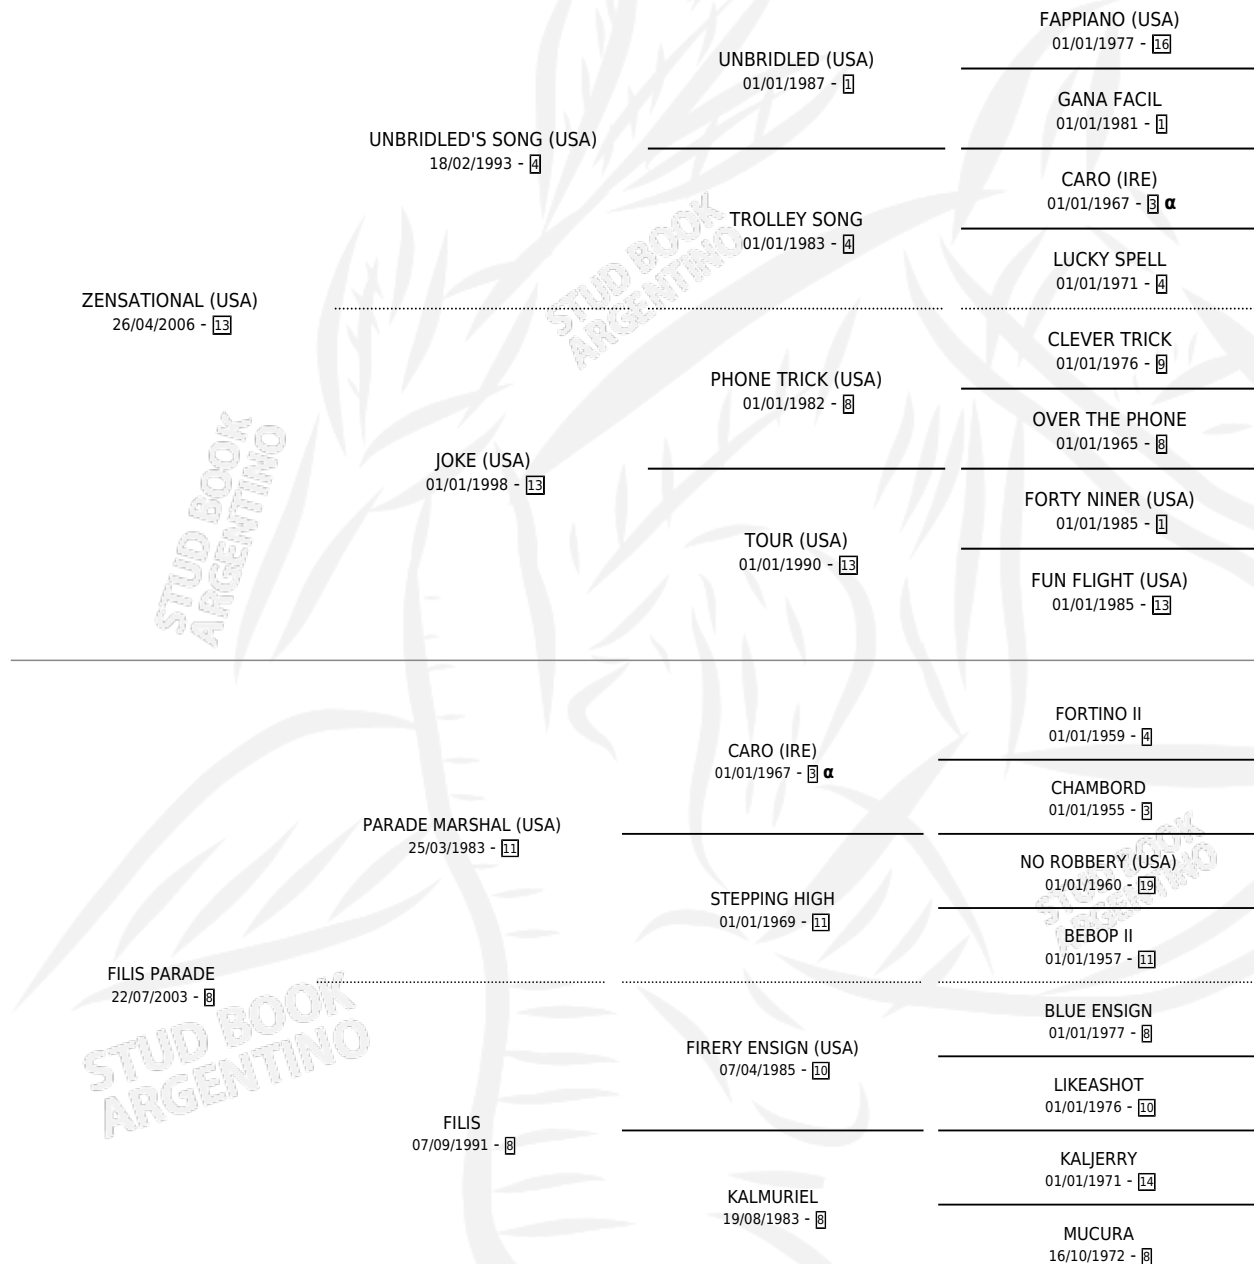

Lugar de nacimiento: Firmamento
Criador: Firmamento

~

HIJOS

	MACHOS	HEMBRAS
1 NACIERON	1	0
SIN ACTUACIONES		

PEDIGREE

INBREEDING : α

CAMPAÑA

Solo carreras oficiales de Argentina

Ganadora en Palermo - \$66,750, a los 3 años.

POR DISTANCIA

HIPODROMO	CC	1°	2°	3°	4°	5°	NP	CLC	CLG	CLCG1	CLGG1	IMPORTE
LA PLATA	3	0	0	0	0	0	3	0	0	0	0	\$0
1000 MTS	2	0	0	0	0	0	2	0	0	0	0	\$0
1100 MTS	1	0	0	0	0	0	1	0	0	0	0	\$0
PALERMO	8	1	0	0	1	0	6	0	0	0	0	\$66,750
1000 MTS	7	1	0	0	1	0	5	0	0	0	0	\$66,750
1200 MTS	1	0	0	0	0	0	1	0	0	0	0	\$0
SAN ISIDRO	1	0	0	0	0	0	1	0	0	0	0	\$0
1000 MTS	1	0	0	0	0	0	1	0	0	0	0	\$0