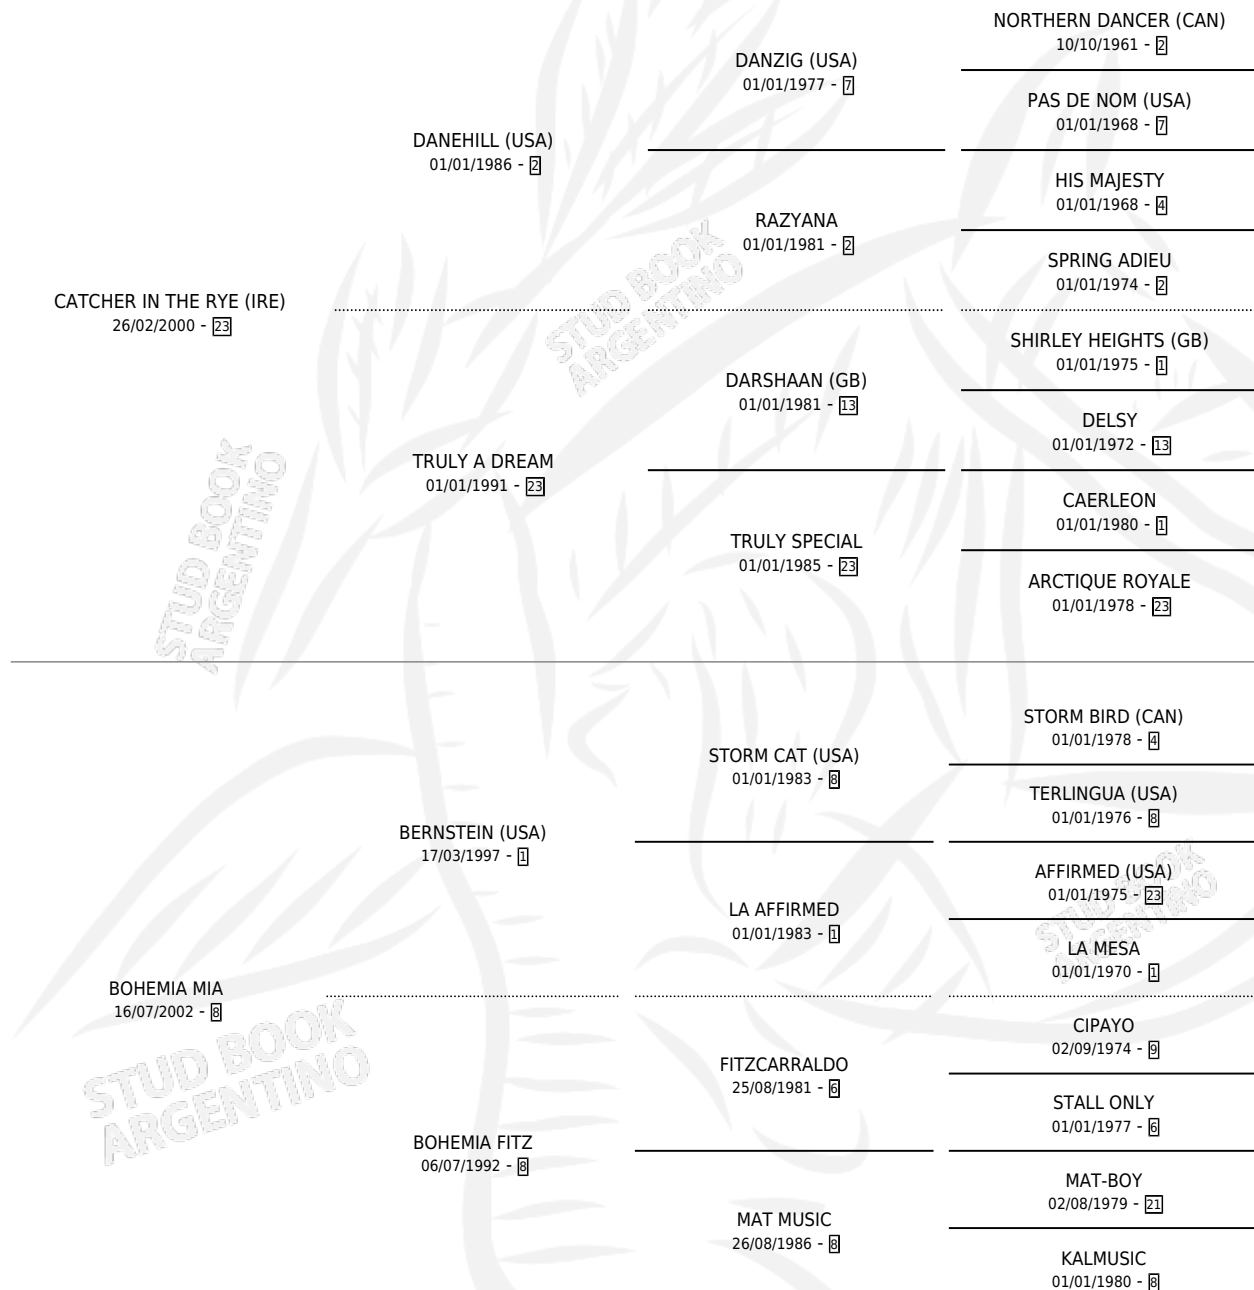

MERELLO RYE

por **CATCHER IN THE RYE (IRE)** y **BOHEMIA MIA** por **BERNSTEIN (USA)**

Argentina · Hembra · Zaino · SP · 12/08/2013
Familia 8-f · Volumen 41

ESTADO

TIPIFICACIÓN SANGUÍNEA	X
TIPIFICACIÓN POR ADN	✓
PASAPORTE	✓
IDENTIFICACIÓN POR MICROCHIP	✓
REPRODUCTOR	✓

Lugar de nacimiento: Firmamento
Criador: Firmamento

~

HIJOS

	MACHOS	HEMBRAS
6 NACIERON	2	4
3 CORRIERON	1	2
2 GANARON	1	1

0	0	0
GANADORES CL	GANADORES GR	GANADORES G1

PEDIGREE

CAMPAÑA

Solo carreras oficiales de Argentina