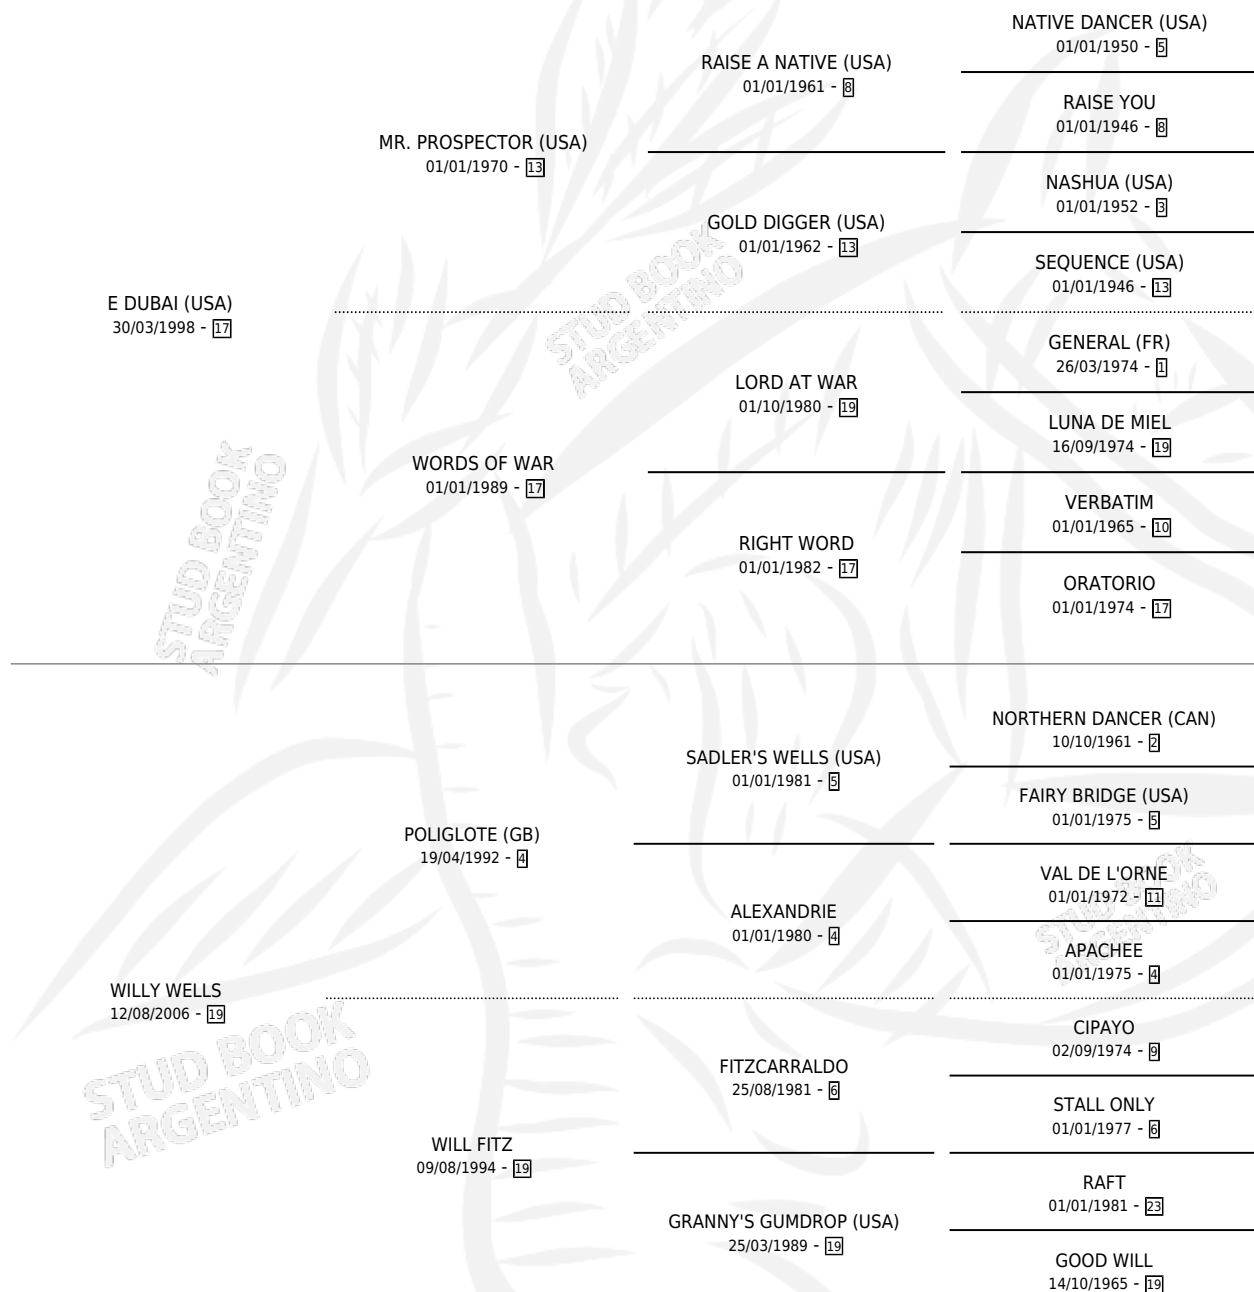

WELLS DUBAI

por E DUBAI (USA) y WILLY WELLS por POLIGLOTE (GB)

Argentina · Macho · Zaino · SP · 07/08/2013
Familia 19-c · Volumen 41

ESTADO

TIPIFICACIÓN SANGUÍNEA	X
TIPIFICACIÓN POR ADN	✓
PASAPORTE	✓
IDENTIFICACIÓN POR MICROCHIP	✓
REPRODUCTOR	X

Lugar de nacimiento: Firmamento

Criador: Firmamento

PEDIGREE

CAMPAÑA

Solo carreras oficiales de Argentina

POR EDAD

EDAD	CC	1°	2°	3°	4°	5°	NP	CLC	CLG	CLCG1	CLGG1	IMPORTE	GANANCIA / CC
2 AÑOS	3	1	1	1	0	0	0	0	0	0	0	\$166,100	\$55,367
3 AÑOS	6	0	1	0	1	2	2	1	0	1	0	\$55,890	\$9,315
5 AÑOS	3	1	2	0	0	0	0	0	0	0	0	\$142,500	\$47,500
TOTALES	12	2	4	1	1	2	2	1	0	1	0	\$364,490	\$30,374
%		16.7%	33.3%	8.3%	8.3%	16.7%	16.7%	8.3%	0.0%	100%	0.0%		