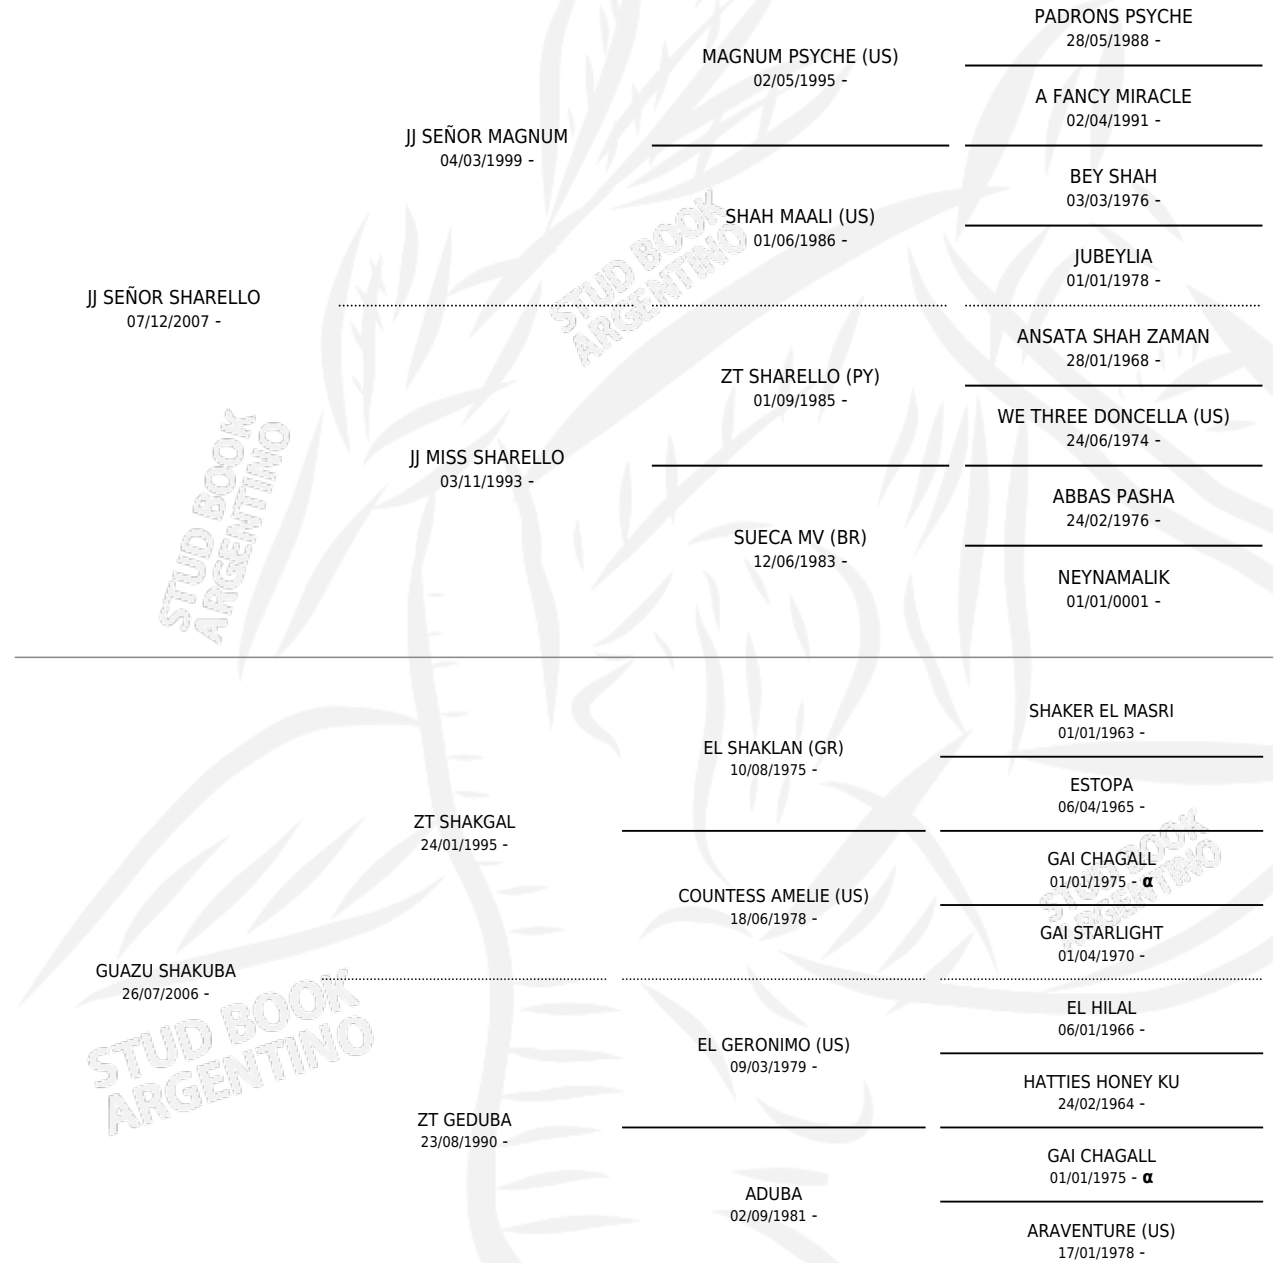

GUAZU SHAKSHAR

por JJ SEÑOR SHARELLO y GUAZU SHAKUBA por ZT SHAKGAL

Argentina · Hembra · Alazan · AP · 14/08/2013
Familia · Volumen 41

ESTADO

TIPIFICACIÓN SANGUÍNEA	X
TIPIFICACIÓN POR ADN	X
PASAPORTE	X
IDENTIFICACIÓN POR MICROCHIP	X
REPRODUCTOR	X

Lugar de nacimiento: La Encandilada
Criador: La Encandilada

PEDIGREE

INBREEDING : α

GUAZU SHAKSHAR

Datos oficiales del Stud Book Argentino

Documento generado el 12/06/2026

studbook.org.ar