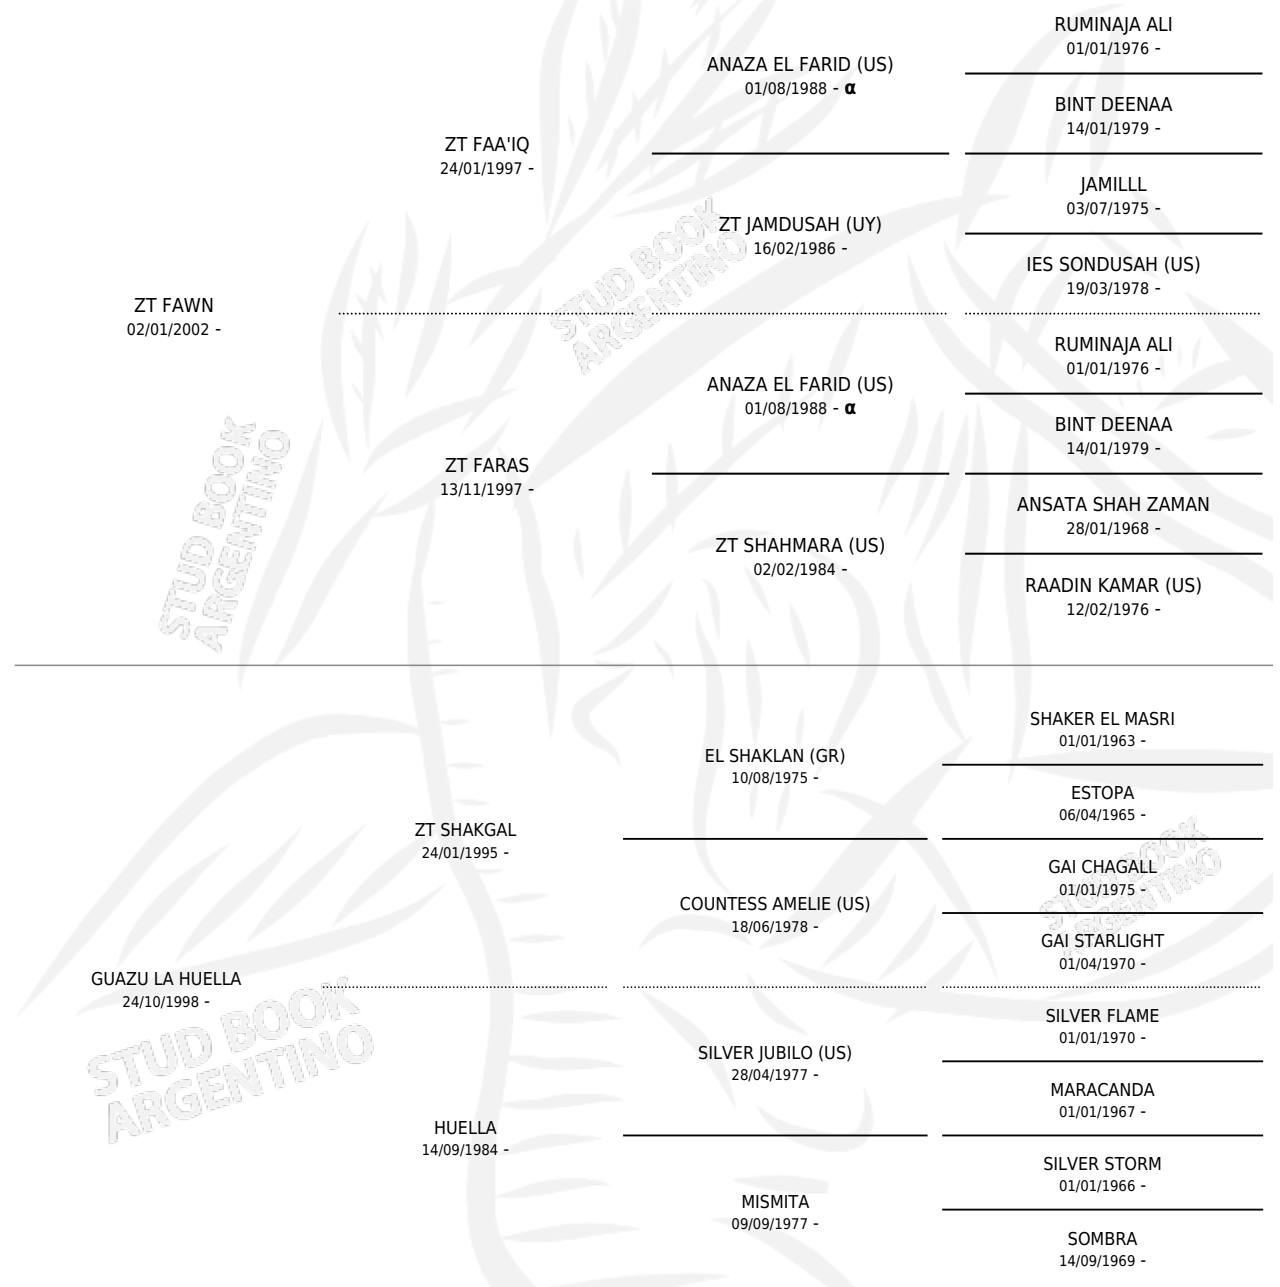

GUAZU CARRETERA

por ZT FAWN y GUAZU LA HUELLA por ZT SHAKGAL

PEDIGREE

Argentina · Hembra · Tordillo · AP · 13/08/2013
Familia · Volumen 41

ESTADO

TIPIFICACIÓN SANGUÍNEA	X
TIPIFICACIÓN POR ADN	X
PASAPORTE	X
IDENTIFICACIÓN POR MICROCHIP	X
REPRODUCTOR	X

Lugar de nacimiento: La Encandilada

Criador: La Encandilada

INBREEDING : α

GUAZU CARRETERA

Datos oficiales del Stud Book Argentino

Documento generado el 12/06/2026

studbook.org.ar