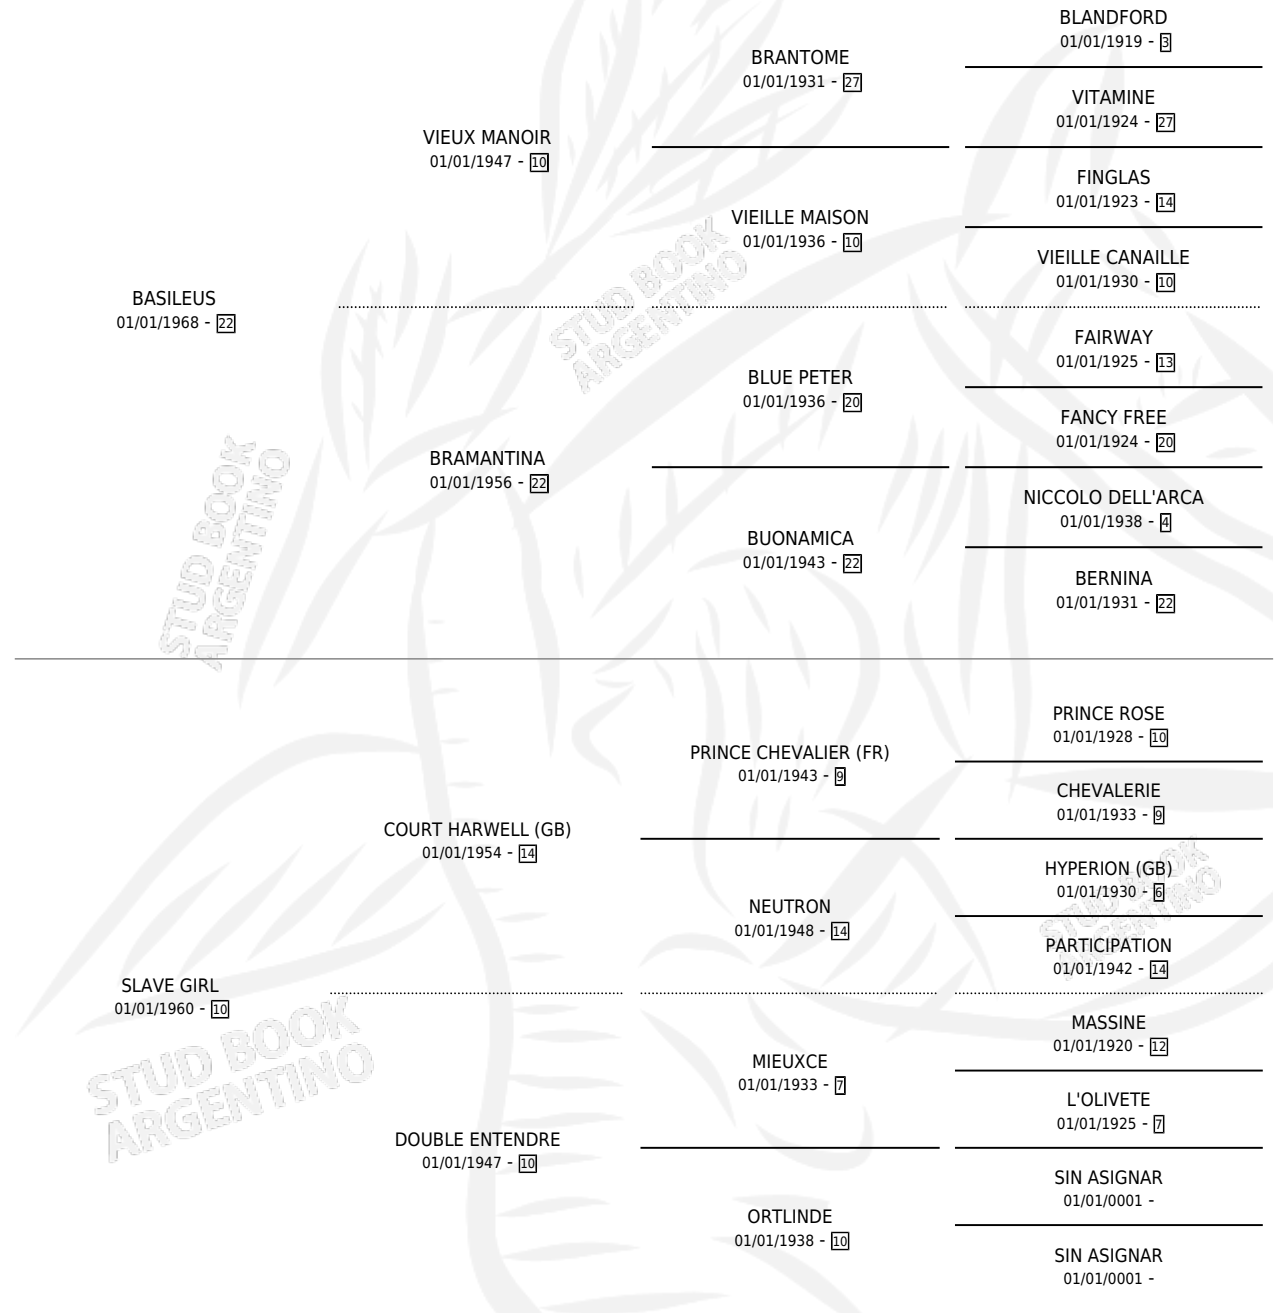

# SUE

por **BASILEUS** y **SLAVE GIRL** por **COURT HARWELL (GB)**

Argentina · Hembra · Zaino Colorado · SP · 17/10/1976  
Familia 10-d · Volumen 29

## ESTADO

TIPIFICACIÓN SANGUÍNEA	X
TIPIFICACIÓN POR ADN	X
PASAPORTE	X
IDENTIFICACIÓN POR MICROCHIP	X
REPRODUCTOR	X

**Lugar de nacimiento:** Campo particular

**Criador:** Sin dato

## PEDIGREE