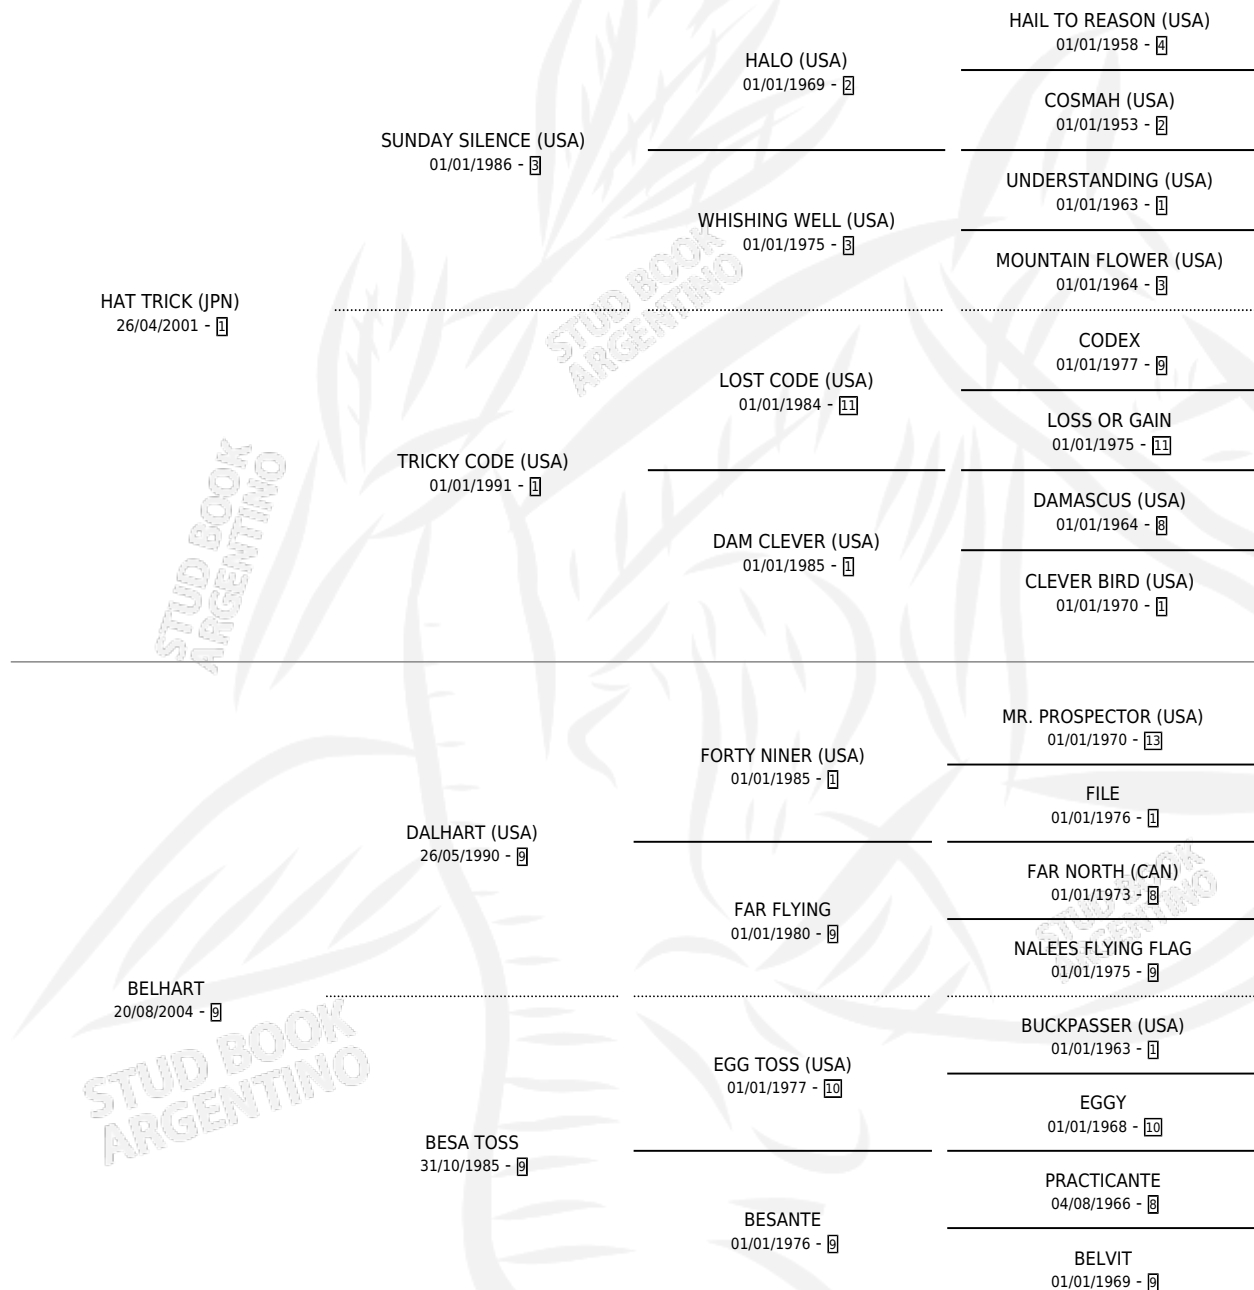

HAT BELISARIO

por HAT TRICK (JPN) y BELHART por DALHART (USA)

Argentina · Macho · Zaino · SP · 16/08/2013
Familia 9-g · Volumen 41

ESTADO

TIPIFICACIÓN SANGUÍNEA	X
TIPIFICACIÓN POR ADN	✓
PASAPORTE	✓
IDENTIFICACIÓN POR MICROCHIP	✓
REPRODUCTOR	X

Lugar de nacimiento: La Biznaga

Criador: La Biznaga

PEDIGREE

CAMPAÑA

Solo carreras oficiales de Argentina

POR EDAD

EDAD	CC	1°	2°	3°	4°	5°	NP	CLC	CLG	CLCG1	CLGG1	IMPORTE	GANANCIA / CC
3 AÑOS	9	0	1	0	4	1	3	0	0	0	0	\$94,190	\$10,466
4 AÑOS	7	1	1	1	0	1	3	0	0	0	0	\$162,500	\$23,214
TOTALES	16	1	2	1	4	2	6	0	0	0	0	\$256,690	\$16,043
%		6.3%	12.5%	6.3%	25.0%	12.5%	37.5%	0.0%	0.0%	0.0%	0.0%		