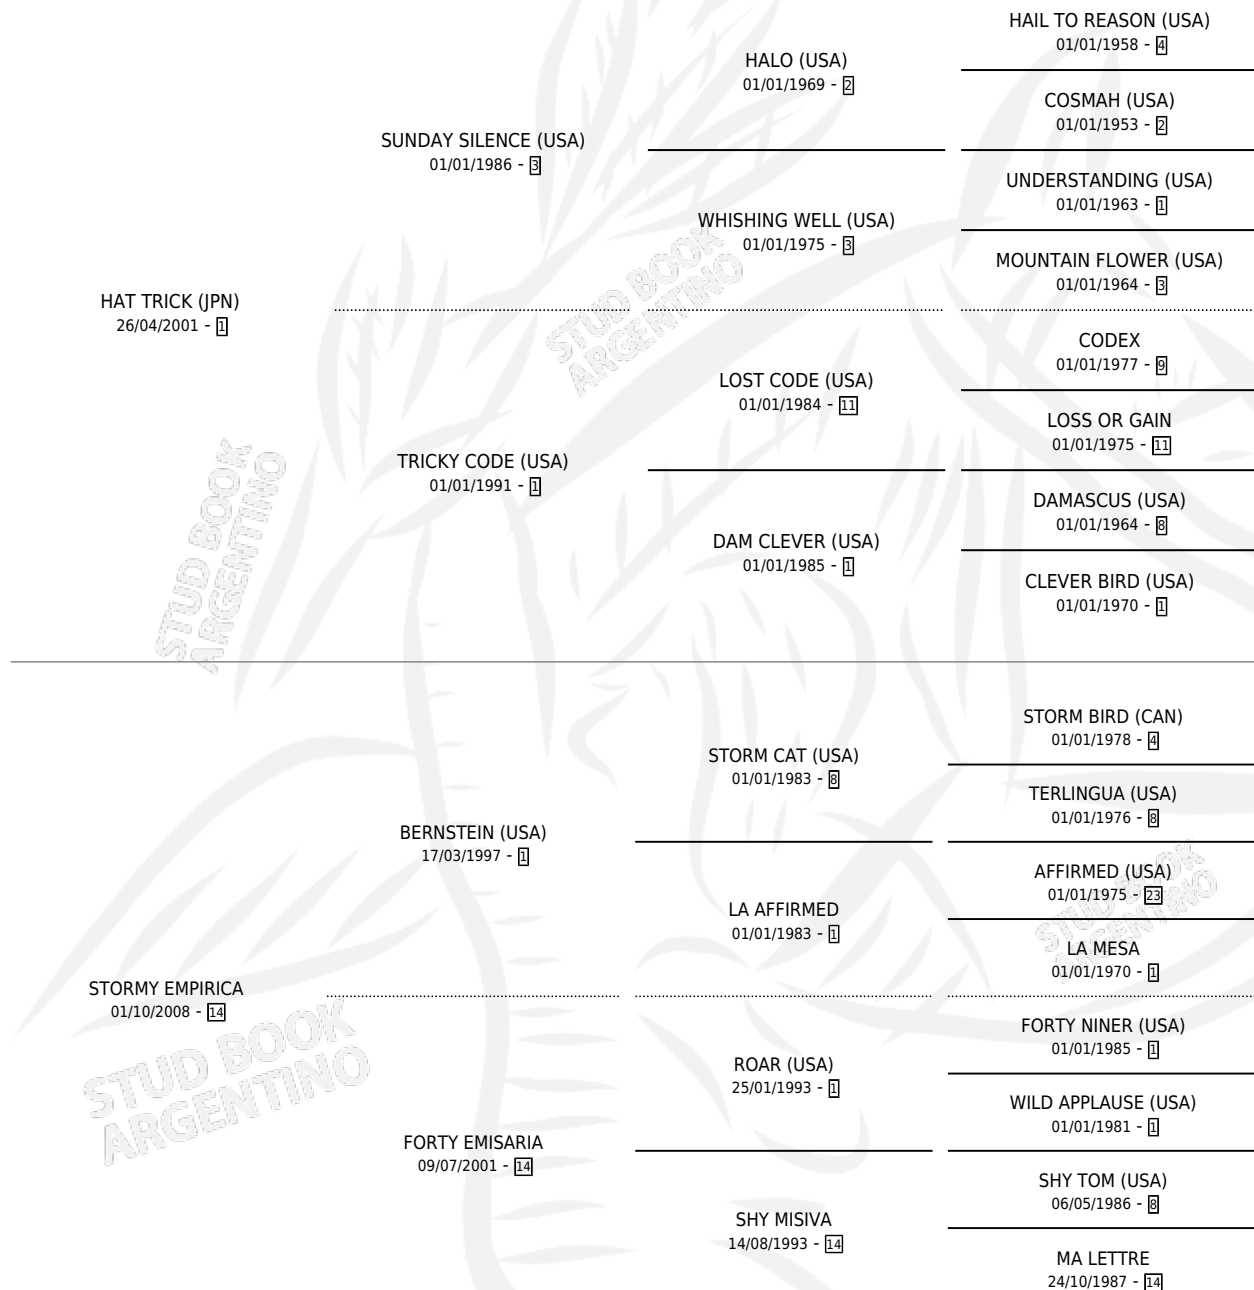

HAT EMPERADOR

por HAT TRICK (JPN) y STORMY EMPIRICA por
BERNSTEIN (USA)

Argentina · Macho · Zaino · SP · 18/08/2013
Familia 14 · Volumen 41

ESTADO

TIPIFICACIÓN SANGUÍNEA	X
TIPIFICACIÓN POR ADN	✓
PASAPORTE	✓
IDENTIFICACIÓN POR MICROCHIP	✓
REPRODUCTOR	X

Lugar de nacimiento: La Biznaga
Criador: La Biznaga

PEDIGREE

HAT EMPERADOR

Datos oficiales del Stud Book Argentino

Documento generado el 14/05/2026

studbook.org.ar