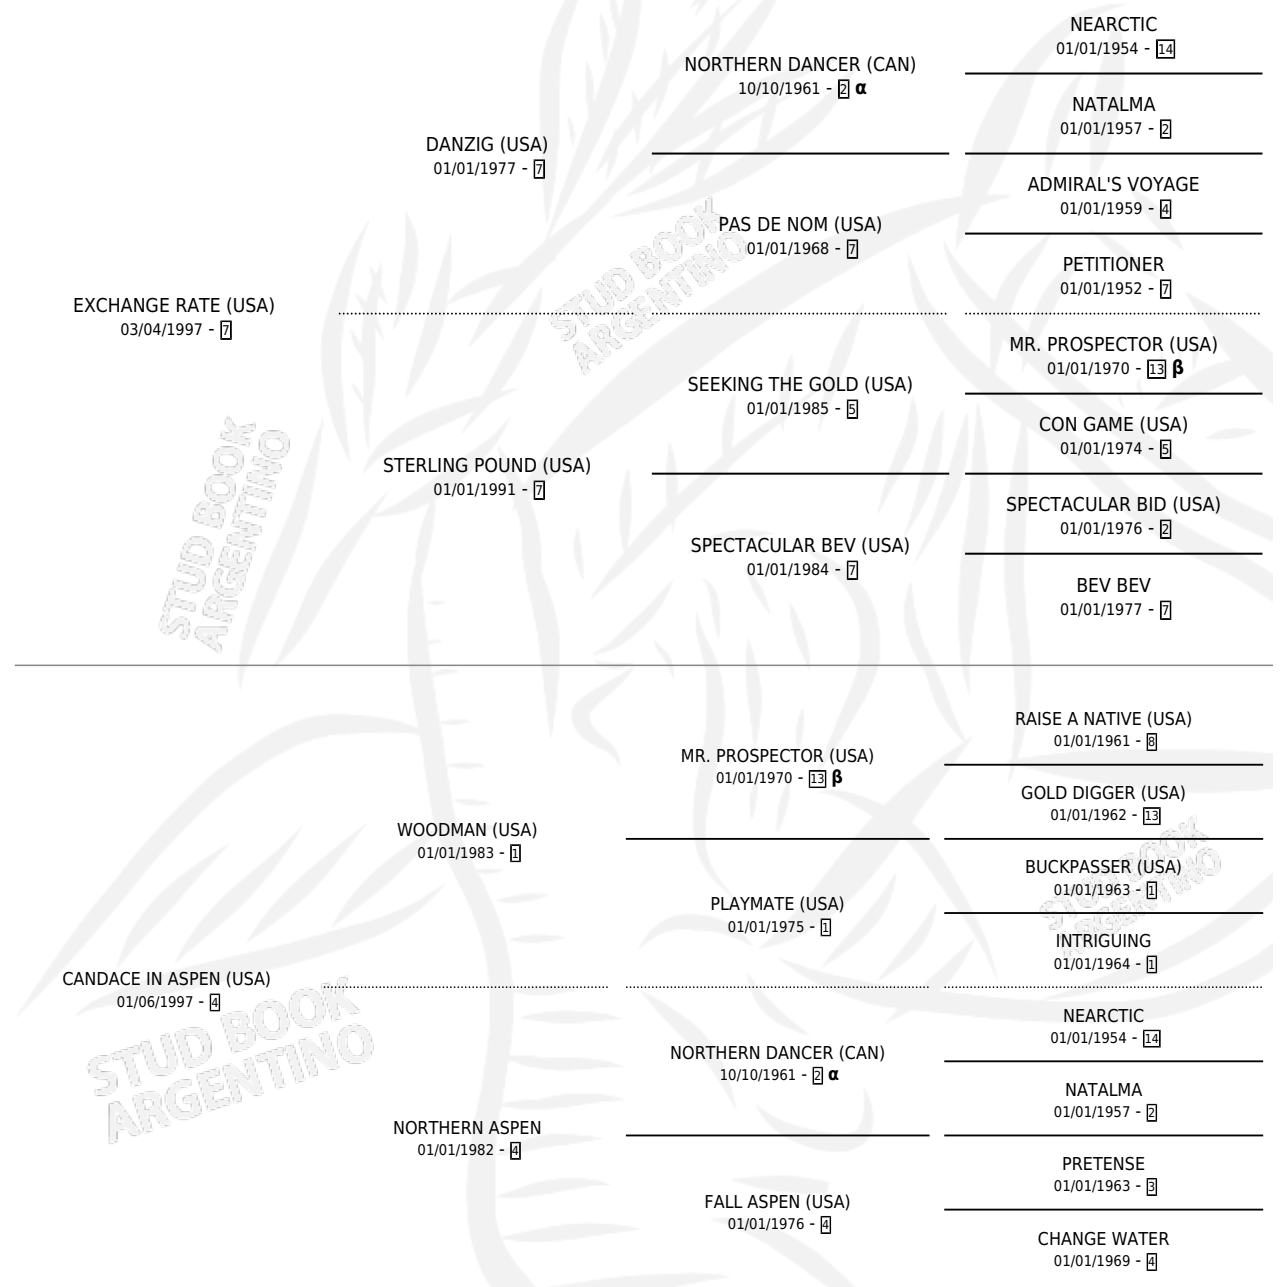

Lugar de nacimiento: La Leyenda De Areco
Criador: La Leyenda De Areco

~

HIJOS

	MACHOS	HEMBRAS
5 NACIERON	2	3
2 CORRIERON	1	1
1 GANARON	1	0
0 GANADORES CL	0 GANADORES GR	0 GANADORES G1

PEDIGREE

INBREEDING : **α,β**

CAMPAÑA

Solo carreras oficiales de Argentina

POR EDAD

EDAD	CC	1°	2°	3°	4°	5°	NP	CLC	CLG	CLCG1	CLGG1	IMPORTE	GANANCIA / CC
2 AÑOS	8	2	0	0	1	3	2	7	1	0	0	\$329,200	\$41,150
3 AÑOS	7	0	2	2	2	0	1	3	0	0	0	\$151,812	\$21,687
4 AÑOS	4	0	1	0	0	0	3	0	0	0	0	\$36,533	\$9,133
TOTALES	19	2	3	2	3	3	6	10	1	0	0	\$517,545	\$27,239
%		10.5%	15.8%	10.5%	15.8%	15.8%	31.6%	52.6%	10.0%	0.0%	0.0%		